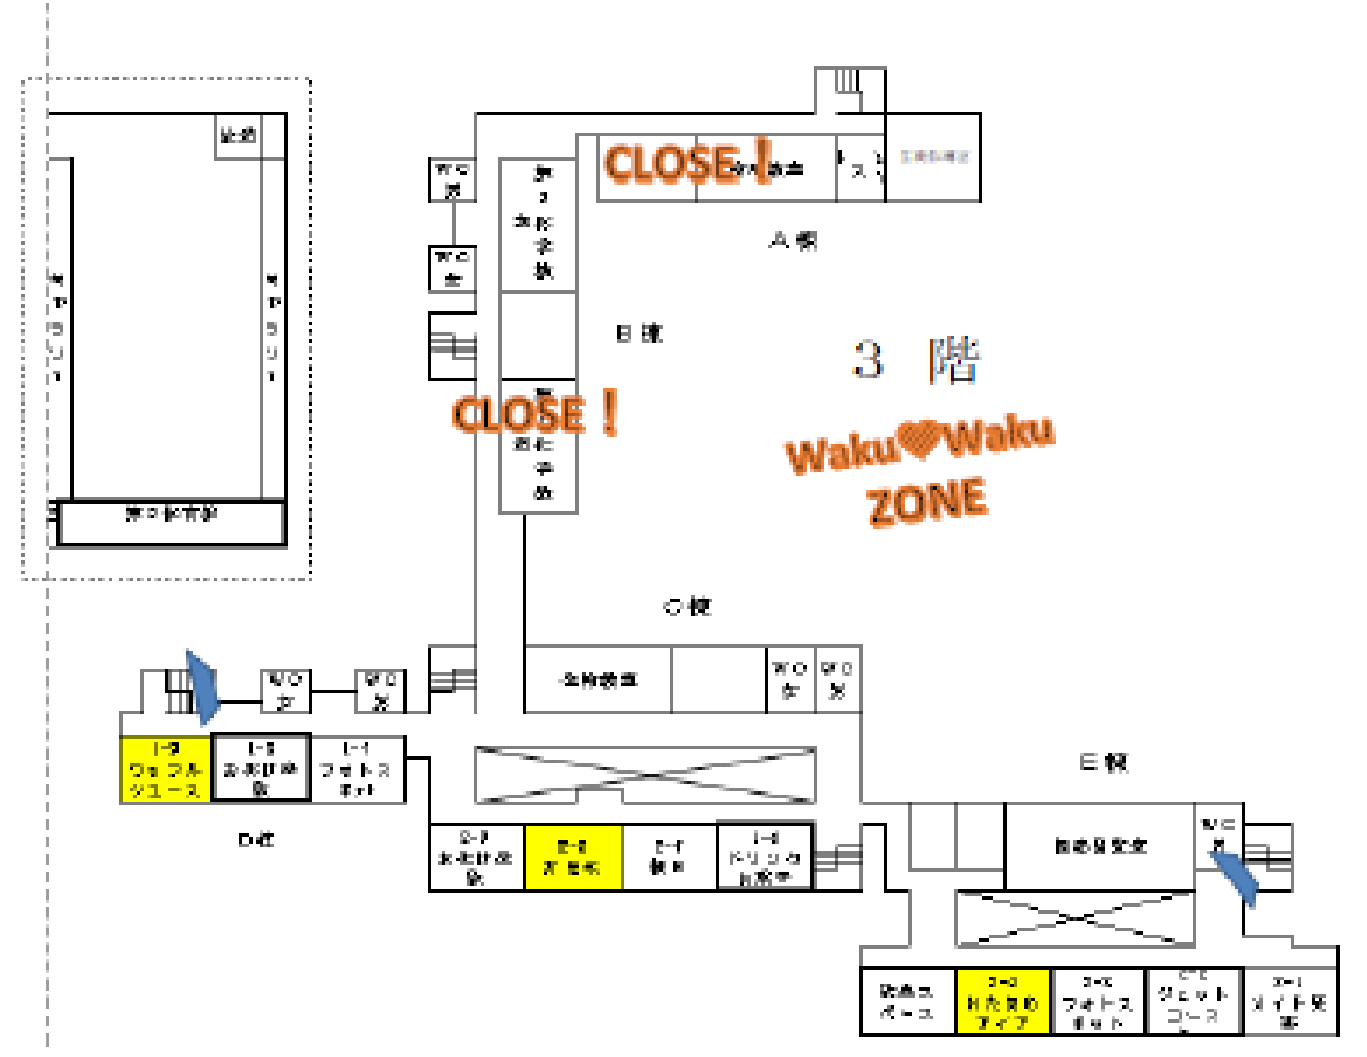

ステージ団体一覧

団体	演奏します！	観覧します！
ダンス部	ダンスを披露！	ダンス観覧！
合唱部	合唱を披露します	合唱観覧！
演劇部	演劇鑑賞をぜひ！	演劇観覧！
音楽部	演奏の成果見せつけます。	音楽観覧！
アドバンスタイム	今年で二回目！	観覧！
有志ダンス	ダンス披露	ダンス観覧！
有志ダンス	サンネンユウシ	ダンス観覧！
有志コント	・・・今年もコントやります	観覧！

＜休憩・飲食スペース＞
・体育館下ピロティ
・3階教室
にございます。

校舎内発表・展示

発表・展示	場所
家庭部	クッキー配布 二階ホール
文芸同好会・イラスト部	展示・部活動配布 二階教室
自土原川歴史文化ゾーン	写真展・展示他 会議室
PTAじゃんけん大会	じゃんけん他 会議室
綾西市選挙管理委員会	啓発活動 二階ホール

R6青綾祭 会場配置図

Eat&Fes ZONE

YURT NORT DCS

すげの焼き
3年5組

とし屋
ナホチとチヨリス

中庭
ステージ!