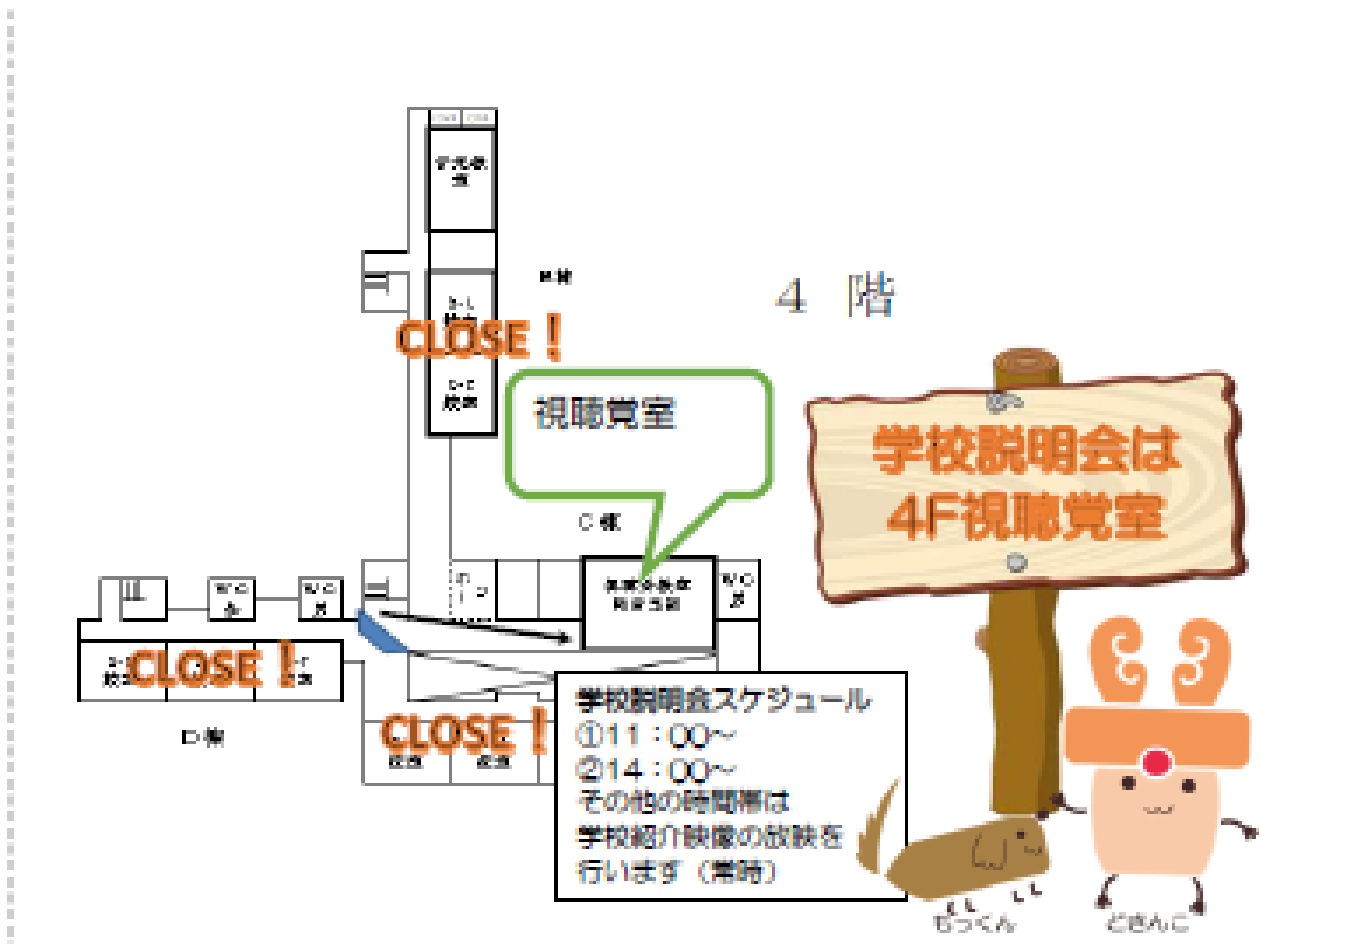

ステージタイムテーブル 雨ver

時間	0/27 (金)		0/28 (土)	
	1日目	2日目	1日目	2日目
9:30				
10:00				
10:30				
11:00				
11:30				
12:00				
12:30				
13:00				
13:30				
14:00				
14:30				
15:00				
15:30				
16:00				
16:30				
17:00				
17:30				
18:00				
18:30				
19:00				
19:30				
20:00				
20:30				
21:00				
21:30				
22:00				
22:30				
23:00				
23:30				
24:00				

ステージ団体一覧

団体	演奏します！	観覧します！
ダンス部	ダンスを披露！	ダンス観覧！
合唱部	合唱を披露します	合唱観覧！
演劇部	演劇鑑賞をぜひ！	演劇観覧！
音楽部	演奏の成果見せつけます。	音楽観覧！
アドバンスタイム	今年で二回目！	観覧！
有志ダンス	ダンス披露	ダンス観覧！
有志ダンス	サンネンユウシ	ダンス観覧！
有志コント	・・・今年もコントやります	観覧！

＜休憩・飲食スペース＞
・体育館下ピロティ
・3階教室
にございます。

校舎内発表・展示

発表・展示	場所
家庭部	クッキー配布 二階ホール
文芸同好会・イラスト部	展示・部活動配布 二階教室
自土原川歴史文化ゾーン	写真展・展示他 会議室
PTAじゃんけん大会	じゃんけん他 会議室
綾西市選挙管理委員会	啓発活動 二階ホール

R6青綾祭 会場配置図

Eat&Fes ZONE

YURT NORT DCS

すげの焼き
3年5組

とし屋
ナホチとチヨリス

中庭
ステージ!

焼鳥
1+50円!!
9L+送
・66
・M72
・20度
・70度
場所: 中庭 大26

三年二組
焼きたてアツアツ場所
3個入 150円! 中庭

餃子

Doki♡Doki 2階 ZONE

かめださん
3-3
1-1
1+1100円

パンパン
シューティング

お花の産数

2024年 9月27-28日
「お花の産数」
疲れた教室