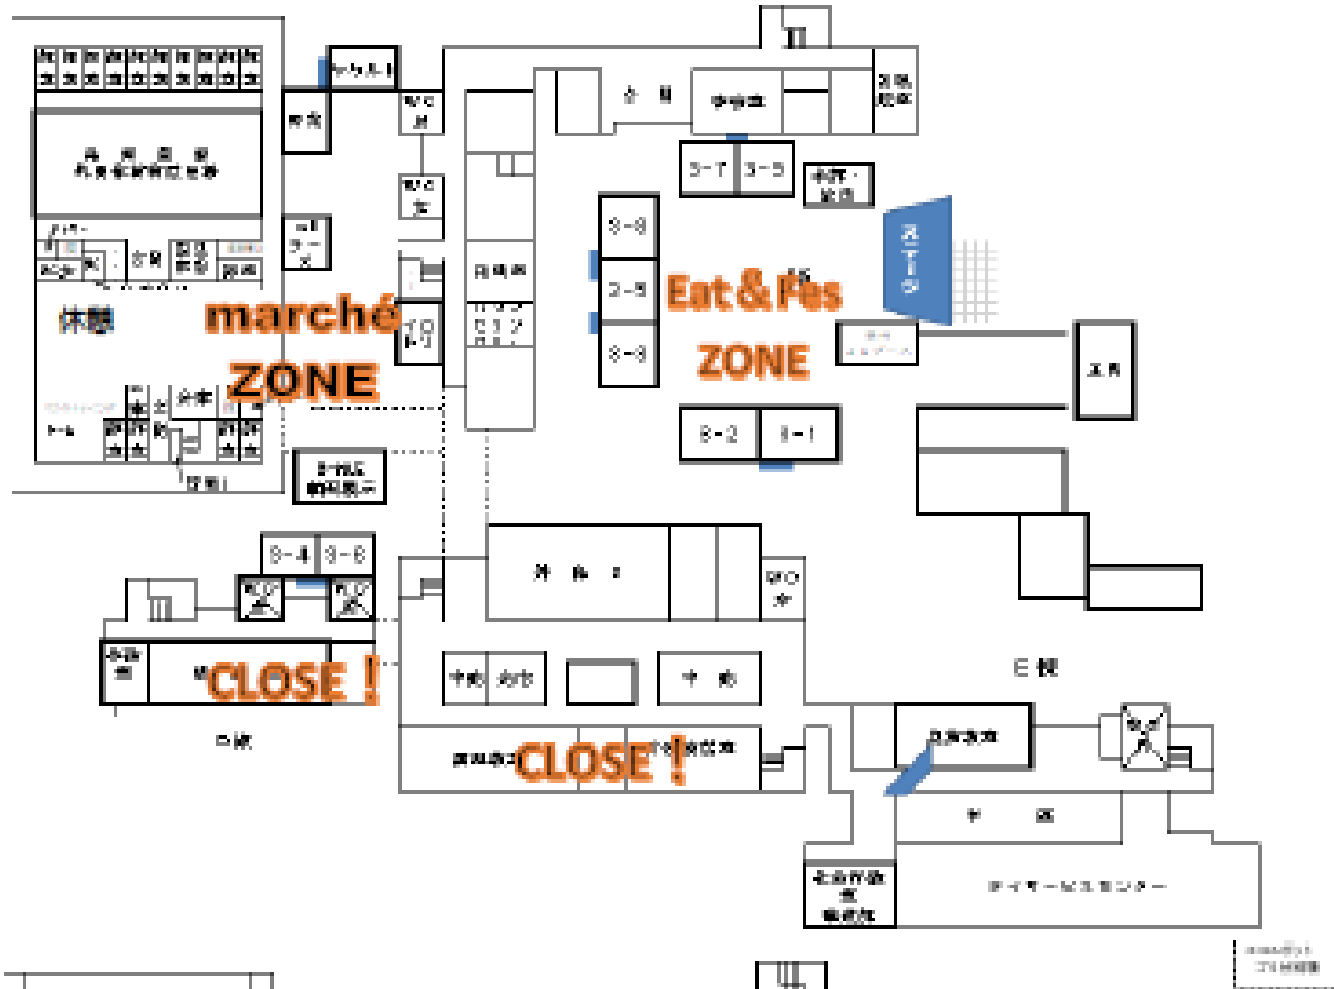

ステージ団体一覧

団体	演奏します！	観覧します！
ダンス部	ダンスを披露！	ダンス観覧！
合唱部	合唱を披露します	合唱観覧！
演劇部	演劇鑑賞をぜひ！	演劇観覧！
音楽部	演奏の成果見せつけます。	音楽観覧！
アドバンスタイム	今年で二回目！	観覧！
有志ダンス	ダンス披露	ダンス観覧！
有志ダンス	サンネンユウシ	ダンス観覧！
有志コント	・・・今年もコントやります	観覧！

＜休憩・飲食スペース＞
・体育館下ピロティ
・3階教室
にございます。

校舎内発表・展示

発表・展示	場所
家庭部	クッキー配布 二階ホール
文芸同好会・イラスト部	展示・部活動配布 二階教室
自土原川歴史文化ゾーン	写真展・展示他 会議室
PTAじゃんけん大会	じゃんけん他 会議室
綾西市選挙管理委員会	啓発活動 二階ホール

R6青綾祭 会場配置図

Eat&Fes ZONE

YURT NORT DCS

すげの焼き
3年5組

とし屋
ナホチとチヨリス

中庭
ステージ!