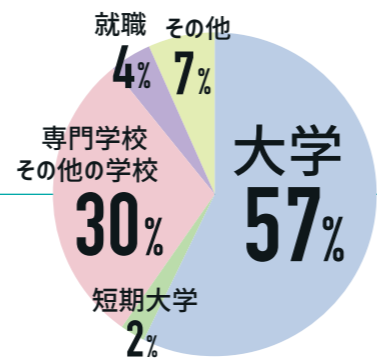

進路実績

茅ヶ崎高校では生徒の多様な進路希望を全力でサポートしています。
昨年度は卒業生の約90%が進学、4%が就職しました。

大学別合格者数 過去3年間累積 過年度生を含む

国公立大学	工学院大学 12	成蹊大学 4	東京有明医療大学 1	日本文化大学 1
横浜国立大学 1	國學院大学 5	成城大学 1	東京家政学院大学 2	フェリス学院大学 7
東京外国語大学 1	国際医療福祉大学 11	専修大学 46	東京経済大学 1	文教大学 20
私立大学	国士舘大学 16	洗足学園音楽大学 1	東京工科大学 4	文化学園大学 2
青山学院大学 9	駒澤大学 9	創価大学 2	東京工芸大学 5	文京学院大学 1
麻布大学 2	駒沢女子大学 4	大東文化大学 2	東京国際大学 1	法政大学 11
亜細亜大学 5	相模女子大学 21	高千穂大学 3	東京純心大学 1	武蔵大学 2
桜美林大学 35	産業能率大学 24	拓殖大学 6	東京女子体育大学 4	武蔵野大学 8
大妻女子大学 6	芝浦工業大学 1	多摩大学 9	東京電機大学 9	明治大学 3
神奈川大学 93	実践女子大学 4	多摩美術大学 1	東京都市大学 13	明治学院大学 17
神奈川工科大学 24	順天堂大学 1	玉川大学 16	東京農業大学 6	明星大学 2
鎌倉女子大学 20	松蔭大学 4	千葉工業大学 1	東洋大学 13	目白大学 3
関西学園大学 1	城西大学 1	中央大学 7	東洋英和女学院大学 9	ものづくり大学 1
恵泉女学院大学 2	城西国際大学 2	鶴見大学 3	東洋学園大学 3	横浜商科大学 1
関東学院大学 63	湘南医療大学 4	帝京大学 14	二松学舎大学 2	横浜創英大学 2
関東学園大学 1	湘南工科大学 9	帝京平成大学 6	日本大学 32	横浜薬科大学 1
北里大学 2	昭和音楽大学 1	田園調布学園大学 2	日本映画大学 1	立教大学 3
共立女子大学 1	昭和女子大学 1	桐蔭横浜大学 11	日本女子体育大学 4	立正大学 13
杏林大学 4	女子美術大学 5	東海大学 40	日本体育大学 19	和光大学 3

短期大学別合格者数 過去3年間累積 過年度生を含む

和泉短期大学 2	駒沢女子短期大学 1	帝京短期大学 2
大妻女子短期大学部 1	相模女子大学短期大学部 2	戸板女子短期大学 3
小田原短期大学 4	上智大学短期大学部 2	東海大学医療技術短期大学 2
神奈川歯科大学短期大学部 2	湘北短期大学 8	東京女子体育短期大学 2
鎌倉女子大学短期大学部 11	洗足こども短期大学 5	東京立正短期大学 1
県立産業技術短期大学校 4	鶴見大学短期大学部 3	横浜女子短期大学 2

主な指定校推薦

大 学：青山学院大学 明治学院大学 専修大学 日本大学 神奈川大学 東京都市大学 東京電機大学 文教大学 他
短期大学：湘北短期大学部 上智大学短期大学部 小田原短大 横浜女子短大 鎌倉女子短期大学部 相模女子大学短期大学部 他
専門学校：県立平塚看護大学校 藤沢市立看護専門学校 茅ヶ崎リハビリテーション専門学校 横浜リハビリテーション専門学校
横浜医療センター附属横浜看護専門学校 聖ヶ丘教育福祉専門学校 他