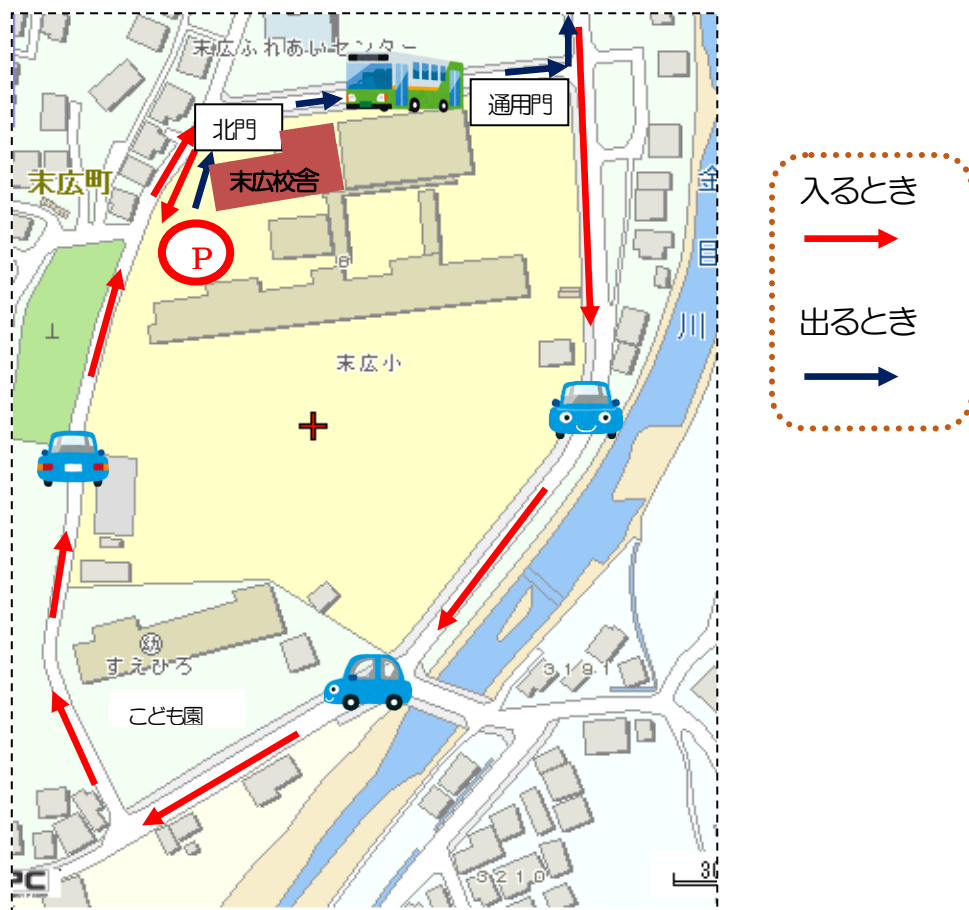

末広校舎へ自家用車で来校される際のお願い

末広校舎が末広小学校の敷地内にあること、近隣にこども園や公共施設があることなどから、お車で来校される際にご協力いただきたい点をお知らせします。内容をご確認の上、御理解ご協力のほどよろしくお願いいたします。

1. 末広小学校の外周を時計回りで進み、北門よりお入り下さい。

2. 防犯上の理由で、スクールバス出入りの時刻を除き、北門を閉じています。

門が閉まっている時間に入入りされる際は、門を必ず閉めてください。

3. 原則、スクールバス出発時刻(下校時刻)の5分後を目安にご来校ください。
ただし、早く学校に着かれた際、門の手前の道路で長い時間停車されていますと近隣の住民の方のご迷惑になりますので、職員の誘導に従ってお入りください。

末広校舎駐車位置

 の位置に駐車してください。その際、バスや給食運搬車の通路、給食室入口前をあけていただけますようお願いいたします。