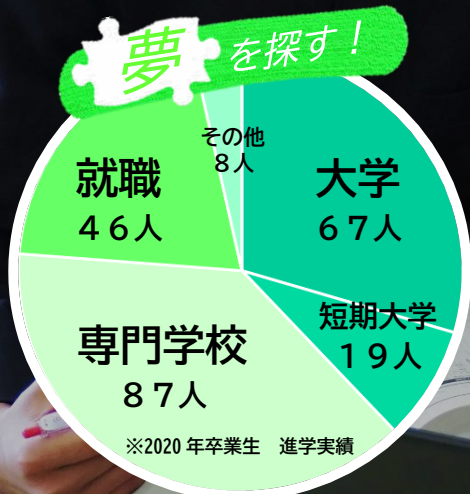

叶えたいを全力支援！
進路実現

多くの選択肢があるからこそ
見つかる本当の夢

一人ひとりに必要なスキルを高める
生活指導やガイダンス

手厚い受験・面接指導で叶う
高い進路実績

CHECK! 卒業生から学ぶ、合格体験談

吉川 由美香さん 東海大学体育学部 A0 合格 (2019 卒)

受験に向けて意識したことは「情報集め」「繰り返し練習」です。そのために様々な人に協力してもらい、どんなことでも行動することを心がけました。受験前日に「やり残したことはない！あとはやるだけだ！」と言えるほど準備したことが倍率 4.5 倍の中で合格できた決め手だったと思います。この環境を作っていただいた先生や友達には本当に感謝しています。受験は私にとっての青春でした！みなさんもこの青春を味わってください！