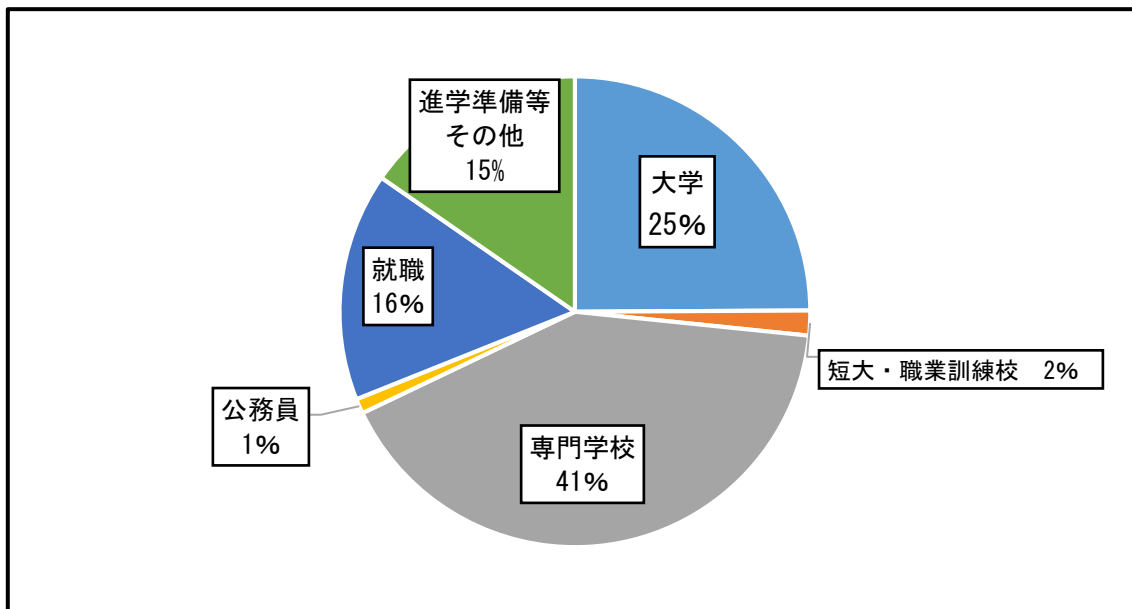

白山高等学校 2020年度（令和2年度）卒業生 進路状況

◆2020年度（令和2年度）卒業生 進路状況割合

◆2020年度（令和2年度）卒業生 進路別人数

		大学	短大 職業 訓練校	専門 学校	公務員	就職	進学準備等 その他	合計
普通科	男	36	0	41	3	21	14	115
	女	19	4	68	0	19	28	138
	計	55	4	109	3	40	42	253
美術科	男	5	0	1	0	0	2	8
	女	13	1	11	0	3	1	29
	計	18	1	12	0	3	3	37
普通科	男	41	0	42	3	21	16	123
美術科	女	32	5	79	0	22	29	167
合計	計	73	5	121	3	43	45	290