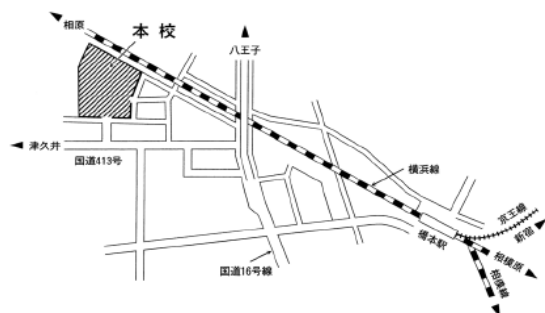

《橋本高校へのアクセス》

JR横浜線・相模線、京王線 橋本駅下車

・徒歩15分（約1km）

・バス6分

（橋本駅北口1番、2番乗り場から神奈中バス）

（橋本駅南口4番乗り場から神奈中バス）

上町下車

お問い合わせ先

鈴木貴、嶋村（教頭）

電話 042-774-0611