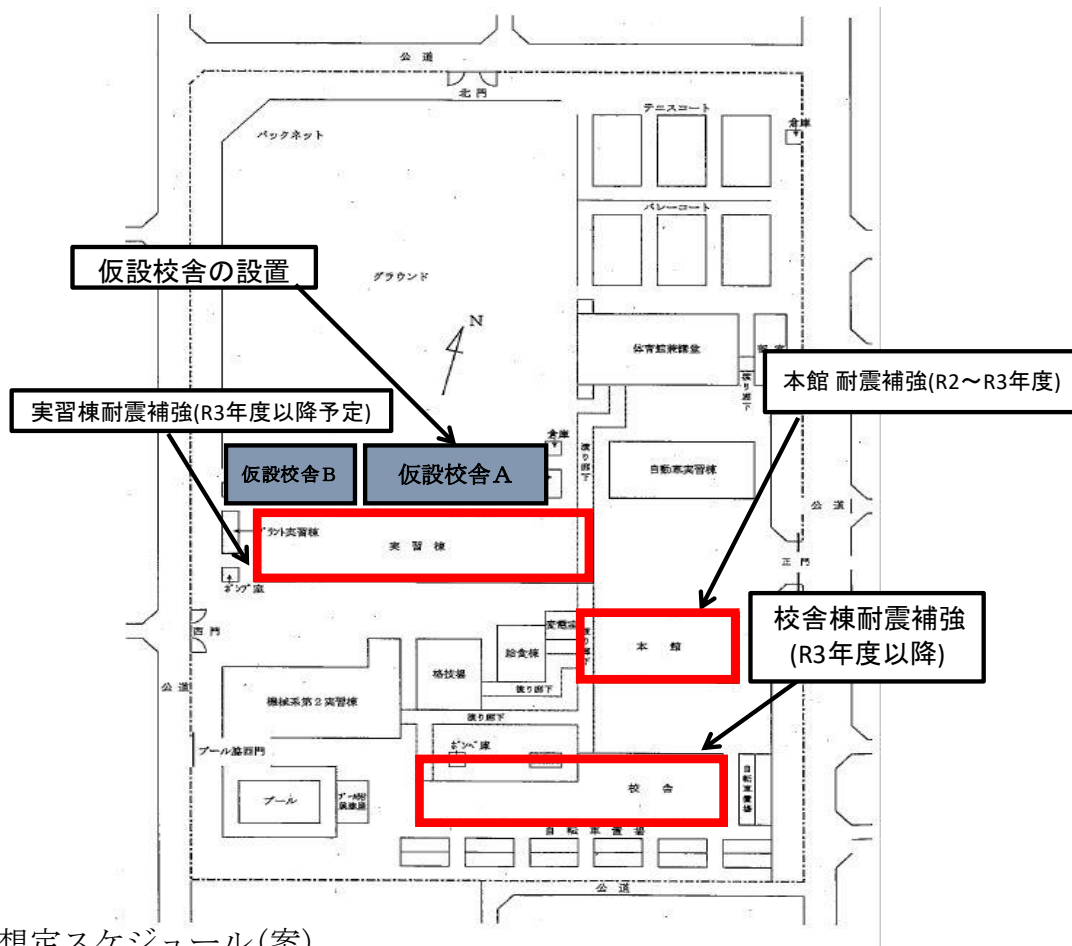

【参考】

神奈川県立平塚工科高等学校の校舎改修全体計画について

○平塚工科高校校舎平面図

○想定スケジュール(案)

年度	R1			R2			R3			R4			R5											
	4	5	6	7	8	9	10	11	12	1	2	3	4	5	6	7	8	9	10	11	12	1	2	3
現校舎				← 本館 耐震改修工事 →						← 校舎棟 耐震改修工事 →														
仮設校舎				← 仮設A設置 →			← 改装 →			← 解体 →						← 仮設B設置 →			← 解体 →					

※上記スケジュールはあくまで予定です。