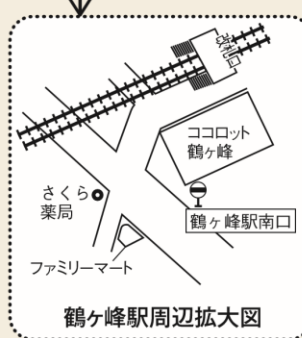

保土ヶ谷高校へのアクセス

相鉄線「鶴ヶ峰」駅より

南口（ココロット鶴ヶ峰）
 ・市営バス 75 系統「くぬぎ台団地」行き 乗車 4 分
 「くぬぎ台団地入口」下車 徒歩 10 分
 ・駅より 徒歩 25 分

相鉄線「西谷」駅より

南口より 徒歩 25 分

相鉄線「和田町」駅より

南口（ドラッグストア前）
 ・相鉄バス 浜 16 系統
 「西原住宅」行き
 「鶴ヶ峰駅」行き
 ・相鉄バス 浜 19 系統
 「新桜ヶ丘団地」行き 乗車 10 分
 「市沢下町」下車 徒歩 8 分

JR 線「東戸塚町」駅より

西口
 ・相鉄バス 旭 6 系統
 「二俣川駅南口」行き
 「左近山第 1」行き
 「市沢小学校」行き 乗車 15 分
 「環 2 市沢下町」下車 徒歩 8 分

神奈川県立保土ヶ谷高等学校

TEL : 045-371-7781 FAX : 045-371-4560

〒 240-0045 神奈川県横浜市保土ヶ谷区川島町 1557

<https://www.pen-kanagawa.ed.jp/hodogaya-h/>