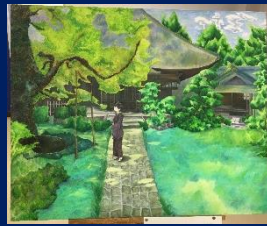

表現活動における**自由度**の高さが生田高校美術部の特長です。

平面作品では、油彩を中心に水彩やアクリルなどの絵具、鉛筆や木炭、色鉛筆、版画など、様々な画材や技法を用いて制作をしています。立体作品に於いても、粘土、木工、彫刻と多様な表現活動が可能です。

又、具象・抽象など表現の形式にも制約は無く、自分の追求したい表現ととことん向き合えます。初心者であっても、「好きな表現」や「得意だと感じられる分野」が必ず見つかるはず。

・各自コンクールや公募展に応募

各々が目標を設定し、**受賞と実力アップ**を目指します。

・文化祭—作品展示

油絵の展示の他、立体等を含む**個人作品**の展示、**缶バッジ**と**ポストカード**の配布を行います。特に油絵は、キャンバスを張るところから行う長期制作であり、**達成感**も格別です。

各々の活動の成果を披露する、美術部最大の見せ場です。

・遠足(校外活動)

学校の(夏季、冬季等の)休業を利用し、遠足に行きます。

例年、美術館見学や屋外での写生、寺社巡り等を行っており、部室内の活動では触れることのできない「**美**」に触れ**感受性**を養うことを目的としています。

・進路カフェ内装

A棟3階にある進路カフェの内装を美術部が担っており、日々装飾の内容を更新し**四季**に合わせた内装を行っています。

■ まずは A 棟4階美術室へ

・美術室前展示

美術室前のスペースにて、部員の作品を展示しています。油絵の他、アクリル水彩画や立体作品など幅広い作品を、常時5~10点程度展示・更新しており、**力作揃い**です。