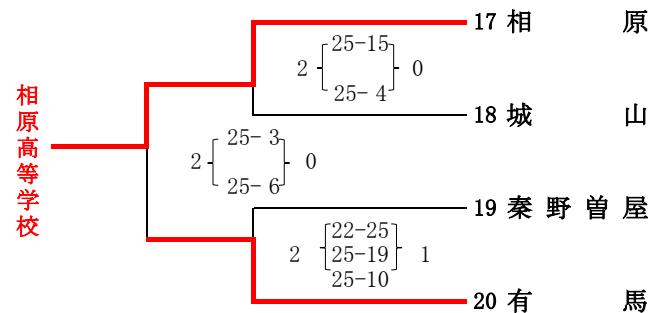

令和4年度 神奈川県高等学校バレーボール新人大会 北相地区予選会・女子組合せ

【1日目 1月14日(土)】

(女子)

会場:伊志田高校

会場:相原高校

会場:伊勢原高校

会場:大和南高校

【2日目 1月15日(日)】 代表決定リーグ戦 会場:厚木西高校

	(A コー ト)	(B コー ト)
第 1 試 合	伊志田 VS 相模女子大	有馬 VS 厚木東
第 2 試 合	綾瀬 VS 秦野・厚木西	聖セシリア VS 麻溝台
第 3 試 合	第1試合の勝者 VS 第2試合の敗者	第1試合の勝者 VS 第2試合の敗者
第 4 試 合	第2試合の勝者 VS 第1試合の敗者	第2試合の勝者 VS 第1試合の敗者
第 5 試 合	第1試合の勝者 VS 第2試合の勝者	第1試合の勝者 VS 第2試合の勝者
第 6 試 合	第1試合の敗者 VS 第2試合の敗者	第1試合の敗者 VS 第2試合の敗者