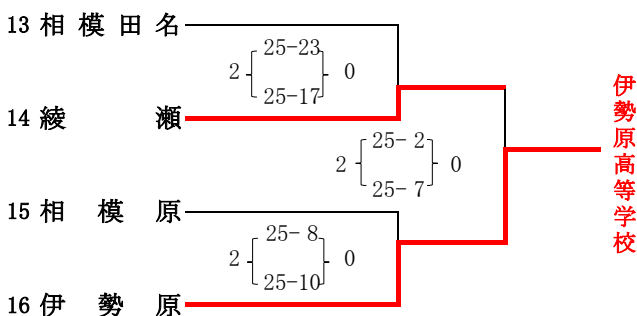

令和4年度 神奈川県高等学校バレーボール新人大会 北相地区予選会・女子組合せ

【1日目 1月14日(土)】

(女子)

会場:伊志田高校

会場:相原高校

会場:伊勢原高校

会場:大和南高校

【2日目 1月15日(日)】 代表決定リーグ戦 会場:厚木西高校

	(A コー ト)	(B コー ト)
第 1 試 合	伊志田 VS 相模女子大	有馬 VS 厚木東
第 2 試 合	綾瀬 VS 秦野・厚木西	聖セシリア VS 麻溝台
第 3 試 合	第1試合の勝者 VS 第2試合の敗者	第1試合の勝者 VS 第2試合の敗者
第 4 試 合	第2試合の勝者 VS 第1試合の敗者	第2試合の勝者 VS 第1試合の敗者
第 5 試 合	第1試合の勝者 VS 第2試合の勝者	第1試合の勝者 VS 第2試合の勝者
第 6 試 合	第1試合の敗者 VS 第2試合の敗者	第1試合の敗者 VS 第2試合の敗者