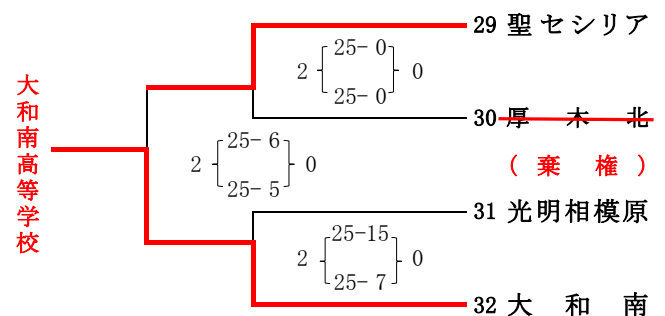

令和4年度 神奈川県高等学校バレーボール新人大会 北相地区予選会・女子組合せ

【1日目 1月14日(土)】

(女子)

会場:伊志田高校

会場:相原高校

会場:伊勢原高校

会場:大和南高校

【2日目 1月15日(日)】 代表決定リーグ戦 会場:厚木西高校

	(A コー ト)	(B コー ト)
第 1 試 合	伊志田 VS 相模女子大	有馬 VS 厚木東
第 2 試 合	綾瀬 VS 秦野・厚木西	聖セシリア VS 麻溝台
第 3 試 合	第1試合の勝者 VS 第2試合の敗者	第1試合の勝者 VS 第2試合の敗者
第 4 試 合	第2試合の勝者 VS 第1試合の敗者	第2試合の勝者 VS 第1試合の敗者
第 5 試 合	第1試合の勝者 VS 第2試合の勝者	第1試合の勝者 VS 第2試合の勝者
第 6 試 合	第1試合の敗者 VS 第2試合の敗者	第1試合の敗者 VS 第2試合の敗者