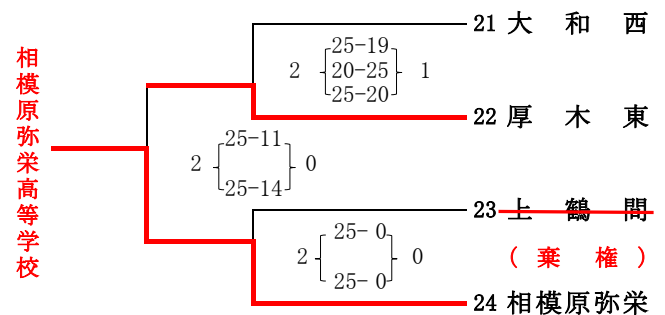

令和4年度 神奈川県高等学校バレーボール新人大会 北相地区予選会・女子組合せ

【1日目 1月14日(土)】

(女子)

会場:伊志田高校

会場:相原高校

会場:伊勢原高校

会場:大和南高校

【2日目 1月15日(日)】 代表決定リーグ戦 会場:厚木西高校

	(A コー ト)	(B コー ト)
第 1 試 合	伊志田 VS 相模女子大	有馬 VS 厚木東
第 2 試 合	綾瀬 VS 秦野・厚木西	聖セシリア VS 麻溝台
第 3 試 合	第1試合の勝者 VS 第2試合の敗者	第1試合の勝者 VS 第2試合の敗者
第 4 試 合	第2試合の勝者 VS 第1試合の敗者	第2試合の勝者 VS 第1試合の敗者
第 5 試 合	第1試合の勝者 VS 第2試合の勝者	第1試合の勝者 VS 第2試合の勝者
第 6 試 合	第1試合の敗者 VS 第2試合の敗者	第1試合の敗者 VS 第2試合の敗者