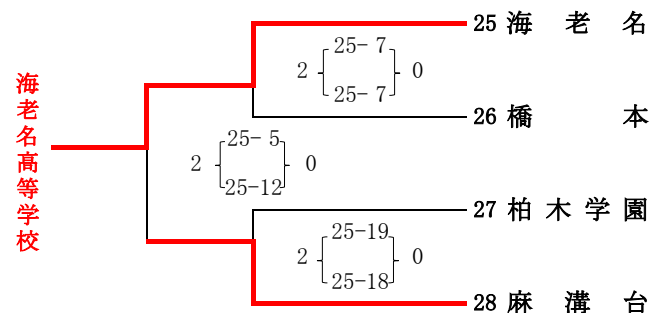

令和4年度 神奈川県高等学校バレーボール新人大会 北相地区予選会・女子組合せ

【1日目 1月14日(土)】

(女子)

会場:伊志田高校

会場:相原高校

会場:伊勢原高校

会場:大和南高校

【2日目 1月15日(日)】 代表決定リーグ戦 会場:厚木西高校

	(A コー ト)	(B コー ト)
第 1 試 合	伊志田 VS 相模女子大	有馬 VS 厚木東
第 2 試 合	綾瀬 VS 秦野・厚木西	聖セシリア VS 麻溝台
第 3 試 合	第1試合の勝者 VS 第2試合の敗者	第1試合の勝者 VS 第2試合の敗者
第 4 試 合	第2試合の勝者 VS 第1試合の敗者	第2試合の勝者 VS 第1試合の敗者
第 5 試 合	第1試合の勝者 VS 第2試合の勝者	第1試合の勝者 VS 第2試合の勝者
第 6 試 合	第1試合の敗者 VS 第2試合の敗者	第1試合の敗者 VS 第2試合の敗者