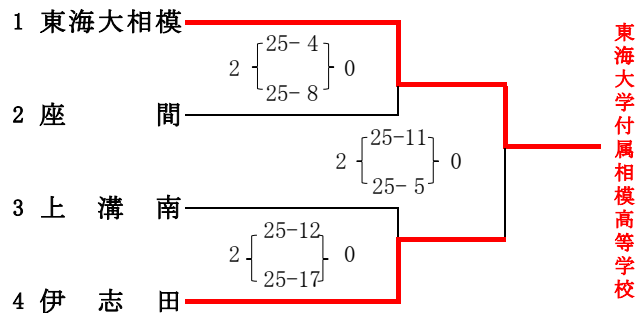

令和4年度 神奈川県高等学校バレーボール新人大会 北相地区予選会・女子組合せ

【1日目 1月14日(土)】

(女子)

会場:伊志田高校

会場:相原高校

会場:伊勢原高校

会場:大和南高校

【2日目 1月15日(日)】 代表決定リーグ戦 会場:厚木西高校

	(A コー ト)	(B コー ト)
第 1 試 合	伊志田 VS 相模女子大	有馬 VS 厚木東
第 2 試 合	綾瀬 VS 秦野・厚木西	聖セシリア VS 麻溝台
第 3 試 合	第1試合の勝者 VS 第2試合の敗者	第1試合の勝者 VS 第2試合の敗者
第 4 試 合	第2試合の勝者 VS 第1試合の敗者	第2試合の勝者 VS 第1試合の敗者
第 5 試 合	第1試合の勝者 VS 第2試合の勝者	第1試合の勝者 VS 第2試合の勝者
第 6 試 合	第1試合の敗者 VS 第2試合の敗者	第1試合の敗者 VS 第2試合の敗者