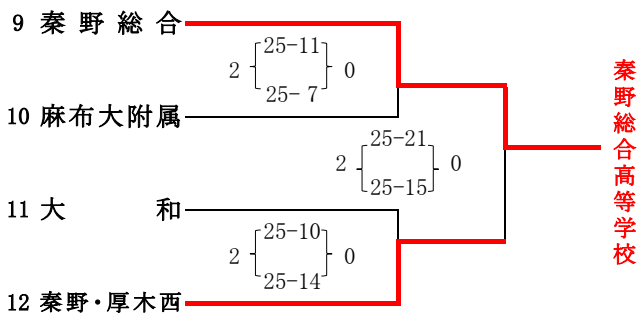

令和4年度 神奈川県高等学校バレーボール新人大会 北相地区予選会・女子組合せ

【1日目 1月14日(土)】

(女子)

会場:伊志田高校

会場:相原高校

会場:伊勢原高校

会場:大和南高校

【2日目 1月15日(日)】 代表決定リーグ戦 会場:厚木西高校

	(A コー ト)	(B コー ト)
第 1 試 合	伊志田 VS 相模女子大	有馬 VS 厚木東
第 2 試 合	綾瀬 VS 秦野・厚木西	聖セシリア VS 麻溝台
第 3 試 合	第1試合の勝者 VS 第2試合の敗者	第1試合の勝者 VS 第2試合の敗者
第 4 試 合	第2試合の勝者 VS 第1試合の敗者	第2試合の勝者 VS 第1試合の敗者
第 5 試 合	第1試合の勝者 VS 第2試合の勝者	第1試合の勝者 VS 第2試合の勝者
第 6 試 合	第1試合の敗者 VS 第2試合の敗者	第1試合の敗者 VS 第2試合の敗者