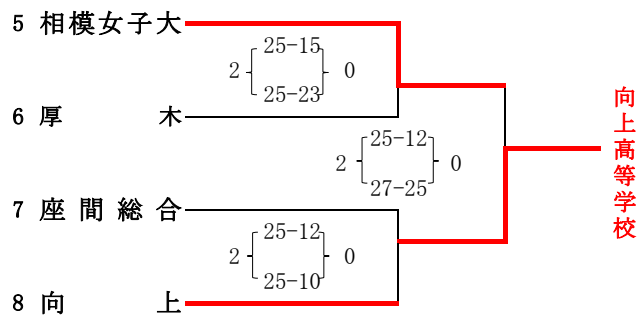

令和4年度 神奈川県高等学校バレーボール新人大会 北相地区予選会・女子組合せ

【1日目 1月14日(土)】

(女子)

会場:伊志田高校

会場:相原高校

会場:伊勢原高校

会場:大和南高校

【2日目 1月15日(日)】 代表決定リーグ戦 会場:厚木西高校

	(A コー ト)	(B コー ト)
第 1 試 合	伊志田 VS 相模女子大	有馬 VS 厚木東
第 2 試 合	綾瀬 VS 秦野・厚木西	聖セシリア VS 麻溝台
第 3 試 合	第1試合の勝者 VS 第2試合の敗者	第1試合の勝者 VS 第2試合の敗者
第 4 試 合	第2試合の勝者 VS 第1試合の敗者	第2試合の勝者 VS 第1試合の敗者
第 5 試 合	第1試合の勝者 VS 第2試合の勝者	第1試合の勝者 VS 第2試合の勝者
第 6 試 合	第1試合の敗者 VS 第2試合の敗者	第1試合の敗者 VS 第2試合の敗者