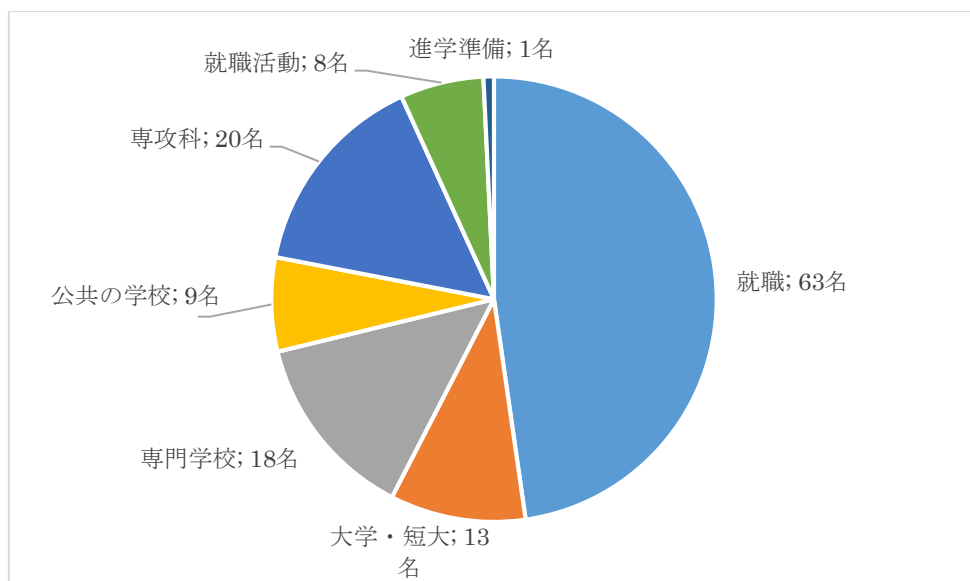

●H30 年度 本科卒業生 進路先

就職 48% 進学 45% 未定 7%

・就職 63名

横浜製機株式会社	葉山マリーナ株式会社	三重県漁業協同組合連合会
際コーポレーション株式会社	株式会社魚喜	株式会社崎陽軒
ノダック株式会社	横浜冷凍株式会社	株式会社富士防
株式会社京浜油壺マリンパーク	株式会社松浦設備	株式会社大神
株式会社富士防	株式会社 江戸清	山崎製パン株式会社
(株)富士通パーソナルズリテールサービス	株式会社アントワークス	日本プラスチック・テクノロジーズ株式会社
J F E 物流京浜株式会社	山崎製パン株式会社	株式会社明鏡
神奈川スバル株式会社	株式会社 コーケン	株式会社エーコープ関東
株式会社長久丸	相栄フーズ株式会社	株式会社ニチレイフレッシュプロセス
深田サルベージ建設株式会社	株式会社 鈴木水産	株式会社葉山マリーナ
生活共同組合パルシステム神奈川ゆめコープ	株式会社ヤマリア	協和物産株式会社
京浜急行バス株式会社	一般社団法人 日本貨物検数協会横浜支部	新潟造船株式会社三崎工場
ABC マート	高田工業株式会社	有限会社芝海運
株式会社共栄	独立行政法人海事教育機構	株式会社旗山マリン
新潟造船株式会社	株式会社シンワ	共同船舶株式会社
横浜丸魚株式会社	武松商事	七洋船舶管理株式会社
日本超冷凍株式会社	日本郵便株式会社 南関東支社	有限会社芝海運
富浦運輸	株式会社 時代村	武松商事株式会社