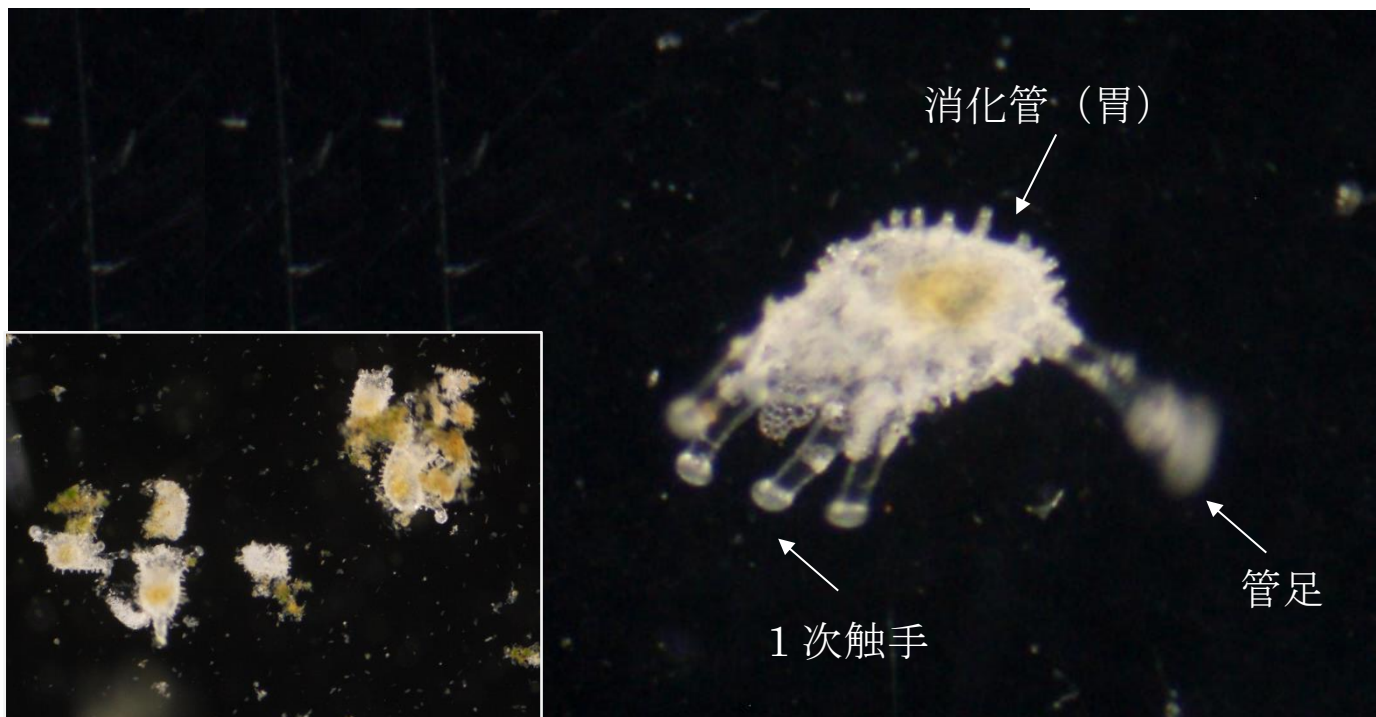

令和3年6月1日 クロナマコ種苗生産～稚ナマコ～

採苗から約1週間、付着器の上に着底した稚ナマコたちは、順調に大きくなっているようです。クロナマコですが、体の色は白いです。後に、色の発現が確認できたらお知らせします。

付着器上の稚ナマコ
白い小さな点々が全て稚ナマコです。

6月1日顕微鏡にて撮影 稚ナマコ

ペンタクチュラ幼生の時より、触手や管足が長く、よりしっかりとしたものになっています。さらに消化管もでき、黄色くなっていることから、付着器上の珪藻を食べていることが分かります。