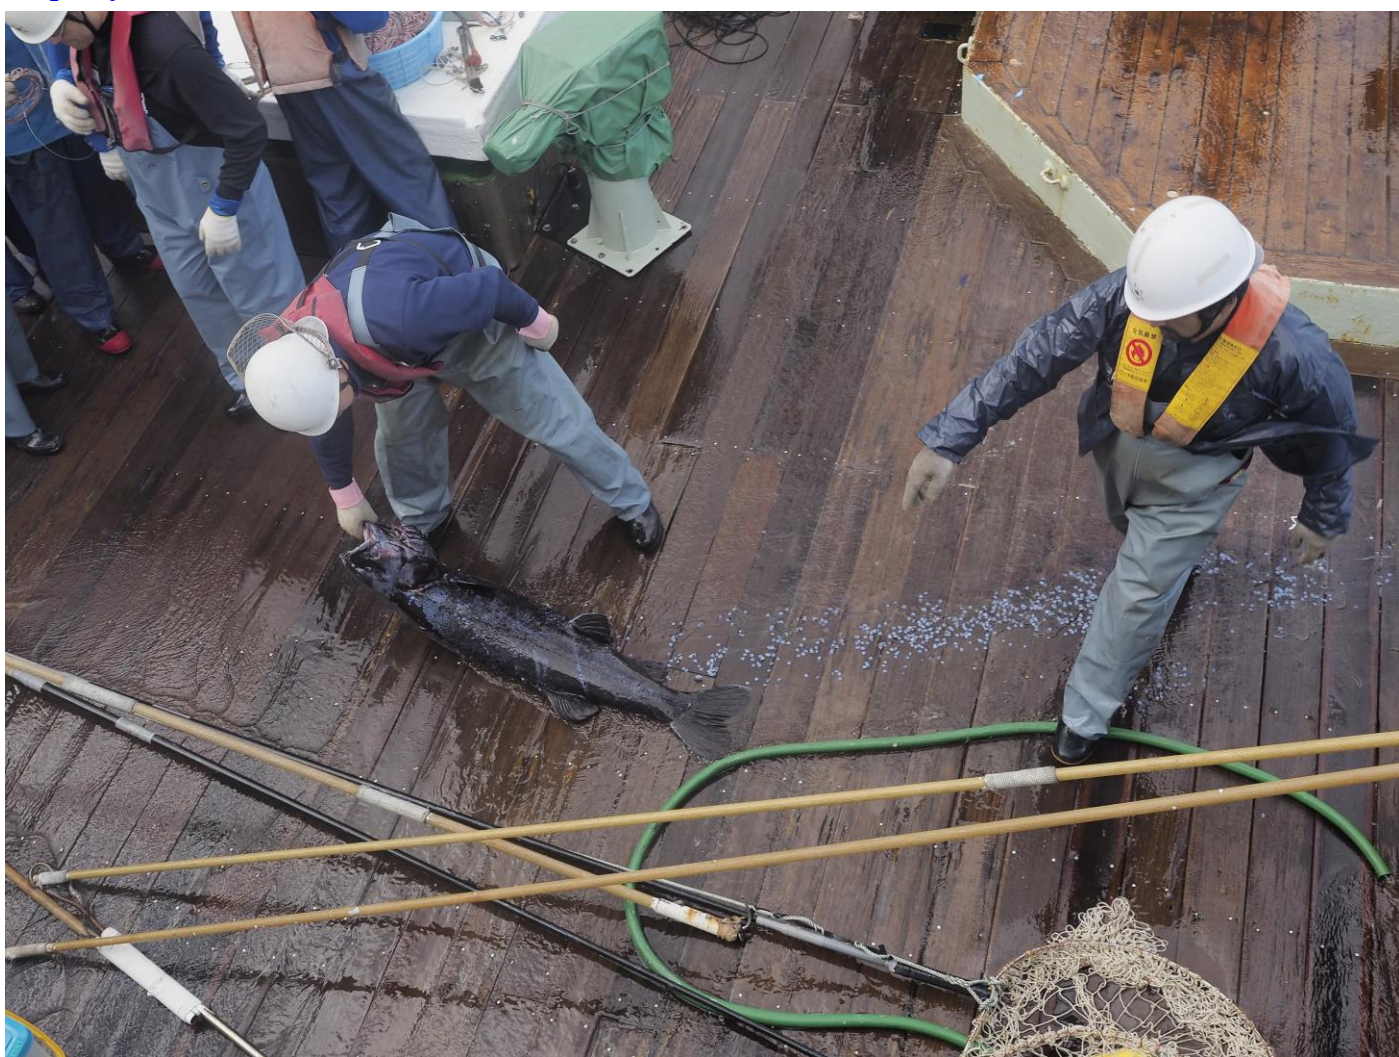

【湘南丸】新種「ヨコヅナイワシ」に関する動画が公開されました

海洋研究開発機構（JAMSTEC）と本校実習船「湘南丸」の共同調査で発見された新種「ヨコヅナイワシ」に関する詳しい動画が、JAMSTEC の Youtube チャンネルで公開されました。是非ご覧ください。

<https://youtu.be/F0P78ETCL8w>

湘南丸の船上に引き上げられた「ヨコヅナイワシ」

写真提供：海洋研究開発機構