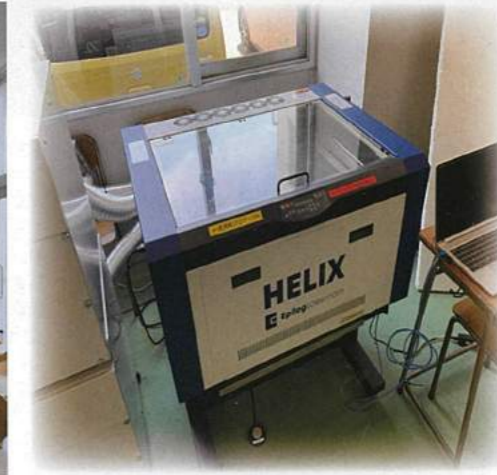

施設 紹介

県内随一を誇る豊富な施設を紹介します。中庭を中心に、東棟は工学系の実習を行う設備と情報系のパソコンの教室を配置しています。西棟では科学系、バイオ系の実験を行う教室と音楽室、家庭科室、美術室や作法室などもあります。東棟と西棟をつなぐように各年次のホームルーム教室である一般教室棟があり、主に座学を学ぶ教室になっています。校庭の周りには、体育館、武道場、トレーニングルーム、ソーラーパネルなどがあります。大きな設備としては、自動車整備の部屋や視聴覚室があります。特に視聴覚室は大変自由実しておりイベントなどでは大活躍する場所です。

主な学校施設

東棟

- 1階 校長室 事務室 会議室 保健室 視聴覚室 工学系実習室 など
- 2階 職員室 図書室 工学系実習室 情報系実習室 など
- 3階 職員室 進路室 情報系実習室 工学系実習室 など
- 4階 職員室 情報系実習室 工学系実習室 など

西棟

- 1階 食堂 環境バイオ系実習室 など
- 2階 職員室 生徒ロッカー 生徒会室 環境バイオ実習室 など
- 3階 美術室 社会科教室 科学系実習室 など
- 4階 音楽室 被服室 調理室 科学系実習室 作法室 など