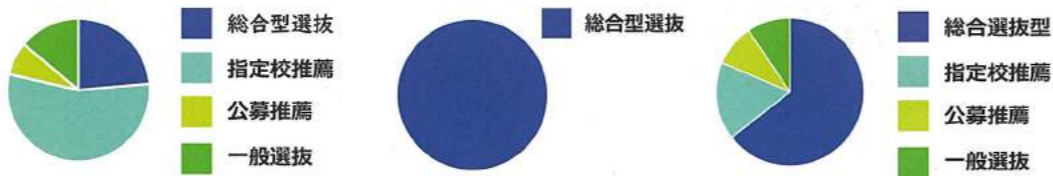

就職

民間企業へ就職する生徒は1割未満です。就職希望者は少なめですが、各方面での先輩方の活躍もあり、毎年多くの求人をいただいております。

就職先 いすゞ自動車 フジパン株式会社 日立Astemo株式会社 自衛隊株式会社オハラ

進路ガイダンスグループでは、卒業後の進路を考えるための資料を多数取り揃えています。また、面談室も設置し、個別相談にも対応していきます。

2021・2022年度合格実績

国公立大学	合格数	多摩美術大学	1	横浜薬科大学	3
北海道大学	1	鶴見大学	2	立正大学	3
室蘭工業大学	2	帝京大学	3	和光大学	10
信州大学	1	デジタルハリウッド大学	2	短期大学 (短期大学校を含む)	
富山大学	1	田園調布学園大学	1	神奈川県立産業技術大学校	2
宮崎大学	1	桐蔭横浜大学	1	和泉短期大学	4
私立大学		東海大学	9	湘北短期大学	2
青山学院大学	3	東京医療保健大学	1	上智大学短期大学部	1
麻布大学	6	東京国際大学	3	帝京短期大学	1
亜細亜大学	1	東京経済大学	6	目白大学短期大学部	1
桜美林大学	5	東京工科大学	9	専門学校 (国立)	
大妻女子大学	2	東京工芸大学	8	神奈川県立かながわ農業アカデミー	
神奈川大学	24	東京国際工科専門職大学	2	神奈川県立平塚看護大学校	
神奈川工科大学	29	東京成徳大学	1	職業能力開発大学校	
金沢工業大学	1	東京電機大学	9	藤沢市立看護専門学校	
関東学院大学	12	東京都市大学	10	横浜賀市立看護専門学校	
京都芸術大学	2	東京農業大学	10	専門学校 (私立)	
共立女子大学	1	東京理科大学	1	アルファ医療福祉専門学校	
杏林大学	1	東京未来大学	1	大原簿記医療秘書公務員専門学校町田校	
慶應義塾大学	1	東京薬科大学	1	阿佐ヶ谷美術専門学校	
工学院大学	9	同志社大学	1	大竹栄養専門学校	
國學院大学	2	東都大学	1	国際動物専門学校	
国土館大学	3	同朋大学	1	相模原看護専門学校	
駒澤大学	1	東洋大学	1	湘央医学技術専門学校	
相模女子大学	5	中央大学	1	湘央生命科学技術専門学校	
埼玉学園大学	1	名古屋学芸大学	1	尚美ミュージカルカレッジ専門学校	
産業能率大学	7	日本大学	12	情報科学専門学校	
湘南医療大学	1	日本映画大学	1	聖マリアンナ医科大学看護専門学校	
湘南鎌倉医療大学	1	日本文化大学	1	タカラ美容専門学校	
湘南工科大学	9	文化学園大学	4	東放学園東京アナウンス学院	
城西国際大学	1	法政大学	1	東京栄養食糧専門学校	
城西大学	1	法政大学通信教育部	1	東京観光専門学校	
女子美術大学	1	武蔵野美術大学	1	東京自動車大学校	
成蹊大学	2	武蔵野大学	2	東京スポーツ・レクリエーション専門学校	
専修大学	2	明治大学	2	東京テクニカルカレッジ	
大正大学	1	明星大学	5	東京テクノホルティ園芸	
高千穂大学	1	目白大学	1	東京デザイン専門学校	
拓殖大学	2	ヤマザキ動物看護大学	1	東京ブライダル専門学校	
多摩大学	3	横浜商科大学	3	東京メディカル・スポーツ専門学校	
玉川大学	13	横浜創英大学	2	東放学園看護専門学校	
				トヨタ東京自動車大学校	
				中日本航空専門学校	
				日本外国語専門学校	
				日本工学院専門学校 (蒲田校)	
				日産横浜自動車大学校	
				日本工学院八王子専門学校	
				日本鉄道&スポーツビジネスカレッジ	
				日本電子専門学校	
				日本ヒューマンセラモニー専門学校	
				日本動物専門学校	
				HAL 東京	
				パンタンゲームアカデミー	
				聖ヶ丘教育福祉専門学校	
				二葉栄養専門学校	
				町田・デザイン専門学校	
				町田美容専門学校	
				町田福祉保育専門学校	
				武蔵野ファッションカレッジ	
				山手調理製菓専門学校	
				横浜fカレッジ	
				山野美容専門学校	
				横浜歯科医療専門学校	
				横浜デジタルアーツ専門学校	
				横浜こども専門学校	
				横浜中央看護専門学校	
				横浜リゾート&スポーツ専門学校