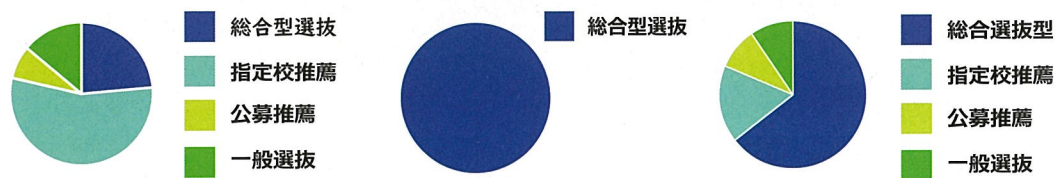

進路状況

総合産業科で学んだ高い専門知識と技術を活かし、文系・理系を問わず多種多様な分野へ進んでいく特徴があります。自分の夢や目標を持ち将来について家族や友人、教員と共に考えるだけでなく、自ら卒業後の進路選択に向け、積極的に準備し行動する力を育てます。将来の夢に向かって悔いのない進路選択ができるように全力でサポートをしていきます。

令和4年度進路状況

進路の特徴としては全体のおよそ9割以上が進路先を決めています。1年次の時から進路指導を行い授業や面談を通して少しずつ目的や目標を明確化していくことが重要です。また、進路先が決まった内の97%が進学をしているところも特徴です。進学の方法としては「総合型選抜」「学校推薦型選抜」「一般選抜」など様々ですが、自分に合った入試制度を利用することがとても大切です。

進学

大学・短大・専門学校など上級学校への進学は全体の9割以上を占めています。総合型選抜・学校推薦型選抜・一般選抜・大学入学共通テストなど様々な入試制度を利用して進学しています。本校で身に付けた知識を深め、技術を更に高めたいと考える生徒が多いと推測できます。

大学 131人 短大 1人 専門学校 66人

就職

民間企業へ就職する生徒は1割未満です。就職希望者は少なめですが、各方面での先輩方の活躍もあり、毎年多くの求人をいただいております。