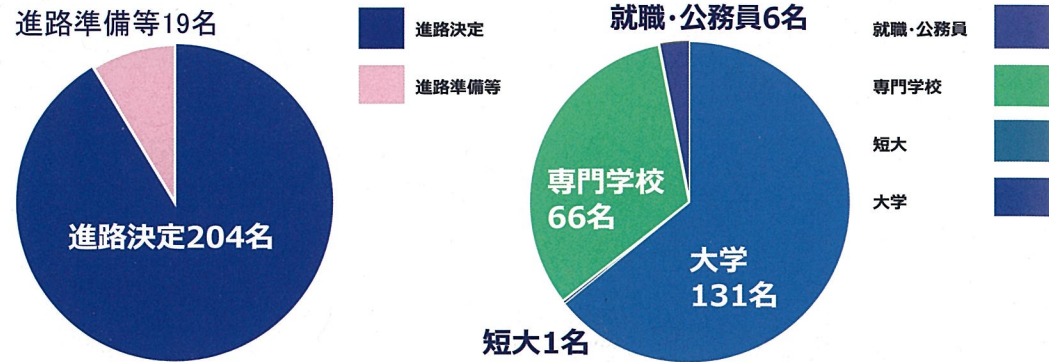

進路状況

総合産業科で学んだ高い専門知識と技術を活かし、文系・理系を問わず多種多様な分野へ進んでいく特徴があります。自分の夢や目標を持ち将来について家族や友人、教員と共に考えるだけでなく、自ら卒業後の進路選択に向け、積極的に準備し行動する力を育てます。将来の夢に向かって悔いのない進路選択ができるように全力でサポートをしていきます。

令和4年度進路状況

進路の特徴としては全体のおよそ9割以上が進路先を決めています。1年次の時から進路指導を行い授業や面談を通して少しずつ目的や目標を明確化していくことが重要です。また、進路先が決まった内の97%が進学をしているところも特徴です。進学の方法としては「総合型選抜」「学校推薦型選抜」「一般選抜」など様々ですが、自分に合った入試制度を利用することがとても大切です。