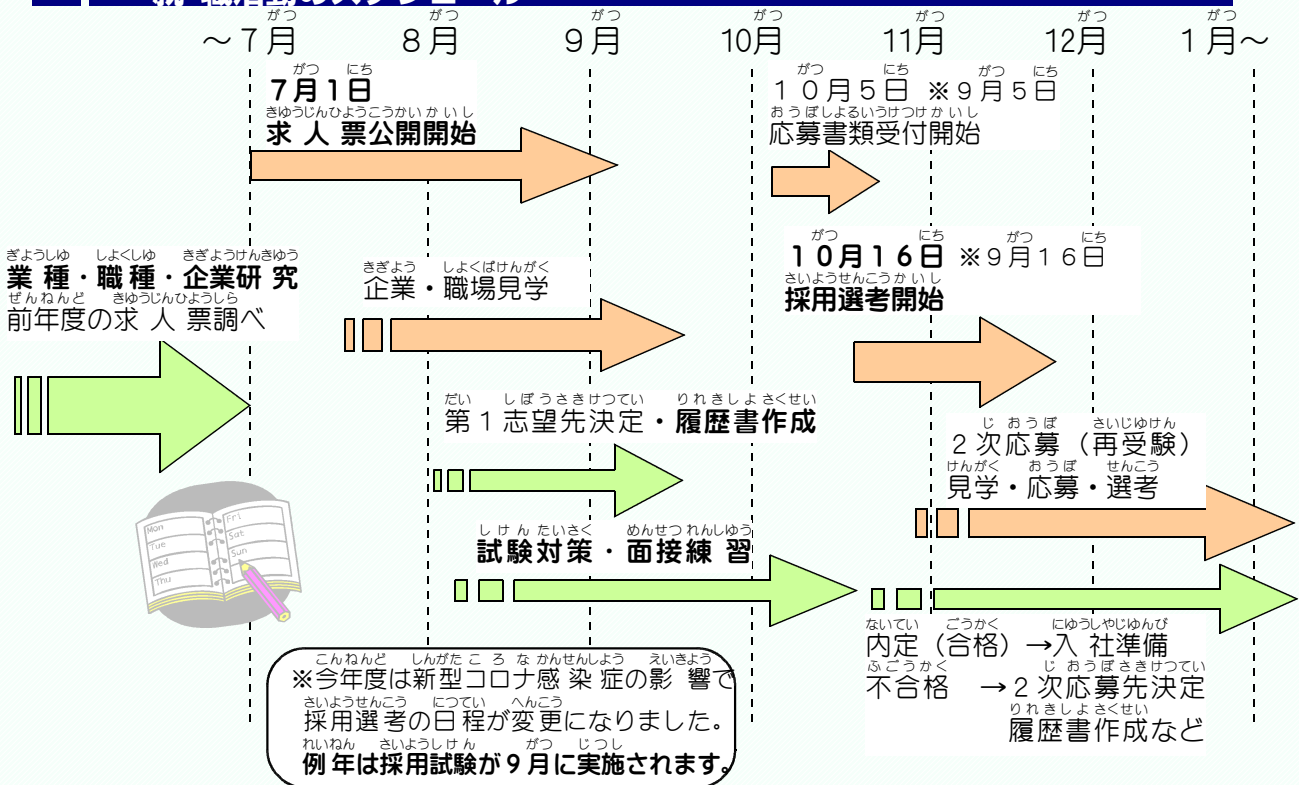

キャリアサポーター だより

【第7号】 令和2年(2020年)10月23日 発行
 県立川崎高等学校 キャリア支援グループ キャリアサポーター 川勾彦彦

ただいま 卒業生 就職活動中!

進路相談室には職種コード順に求人票がファイリングされ、お役立ち資料ともいつでも誰でも見ることができます。

10月16日から高卒の新卒求人、つまり卒業生に対する採用選考(入社試験)が開始となりました。今年度の就職活動も、いよいよ本番を迎えました。今号は情報が探せる資料やイベントの紹介、そして就職活動とは、どのような流れで行われていくかを紹介します。1・2年次生にも見てほしい内容です。

就職活動のスケジュール

このように就職活動のスケジュールは毎年、国や県などでしっかりと決められているのです。卒業生の7月の求人票公開までに、あらかじめ、いろいろなことを調べておくことが大切です。進路相談室には求人票コーナーがあります。求人票には、仕事内容や給与などが具体的に書いてあるので、志望先の選択ばかりではなく、希望の仕事や考えのために、とても役立つ資料となります。さらに、就職活動に役立つ、持ち帰り可能なパンフレットもたくさんそろっています。

→次のページにはイベントやパンフレットの情報が 있습니다!

→ 1ページから続きです。さらに役立つ情報をどうぞ!

就職活動 オススメのイベント

就職志望者に、ぜひおすすめしたいのがこの「オンライン業種別企業説明会」です。企業の方から、直接、仕事内容や就職試験に関する情報をもらうことができる大切な機会です。期間は10月26日(月)～30日(金)です。1日だけでも参加可能です。もちろんスマホの利用もOKです。