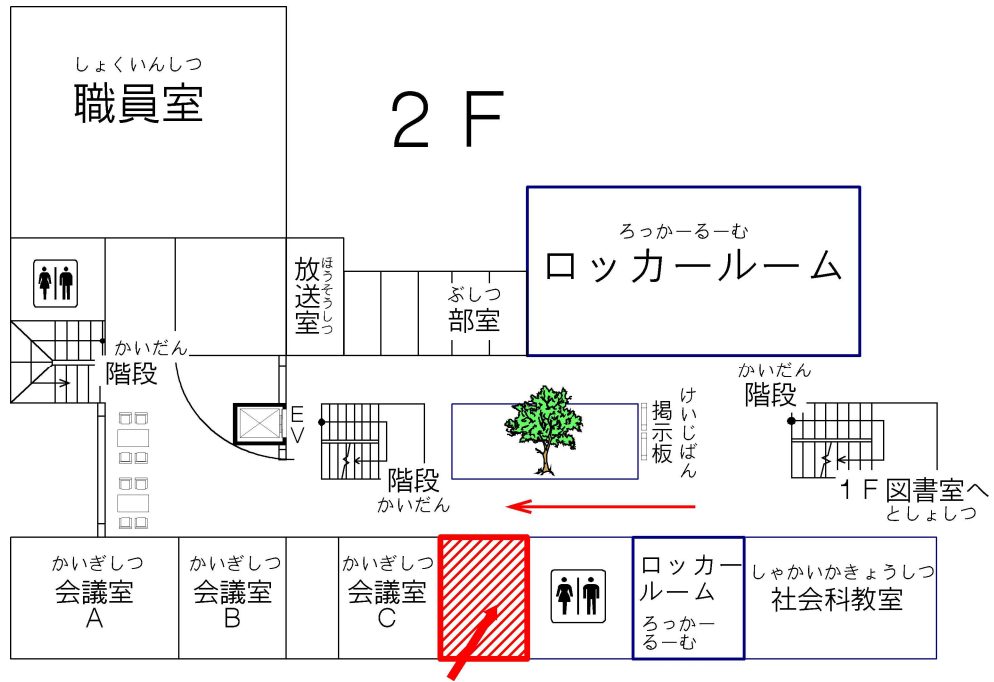

一緒に解決の方法を考えながら、心をリラックス、スッキリさせましょう！

② 大学・専門学校案内や求人票などを見ることができる

進路公開室には大学や専門学校の学校案内がそろっています。学びの内容や
受験制度を調べることができます。企業の就職情報がある求人票や公務員の受験
案内もあります。思いついた時にいつでも進路選択の情報を見ることができます。

③ お役立ち資料の掲示とお持ち帰りができる

進路公開室前の廊下には「進路情報掲示板」があります。オープンキャンパス、
進学フェア、合同就職説明会などのポスターなどを掲示しています。

また進路相談室廊下の名物「ご自由にお持ち帰りくださいコーナー」では、
進路選択に役立つ資料や学校案内などを自由に持ち帰ることができます。

進路相談室がある場所

ここが「進路相談室」です
2Fロッカールームから職員室に向かう途中です。

キャリアサポーターがいる日

基本的には「毎週火曜日と木曜日の午後」にいます。
くわしくは進路相談室前のカレンダーをみてください →
キャリアサポーターがいない日でも
進路相談室を使うこともできます。
各年次の先生に遠慮なく申し出てください。