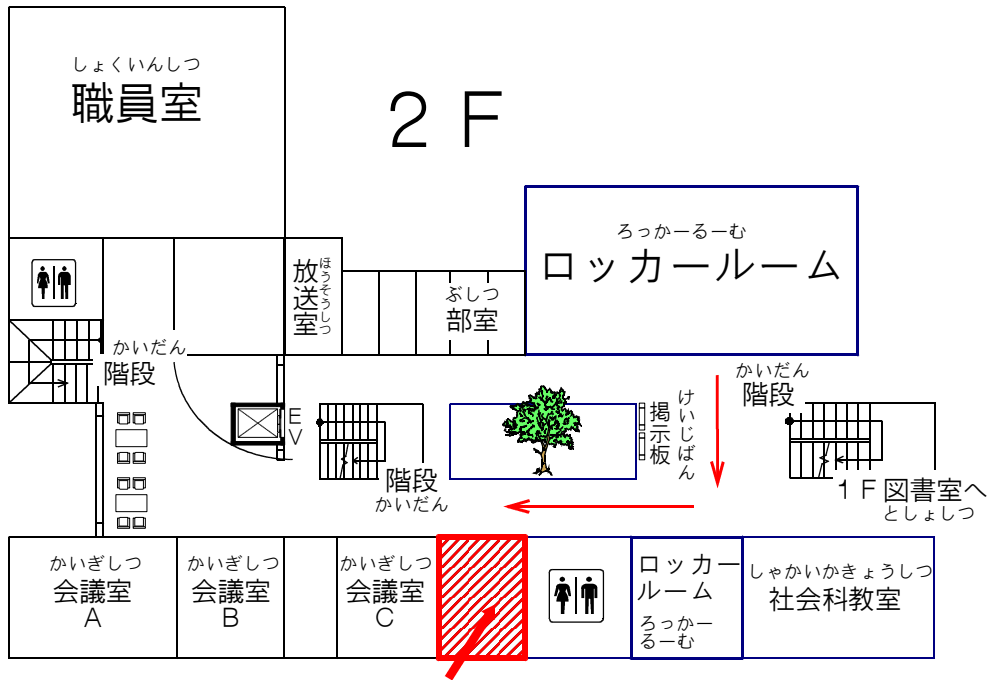

進路相談室・キャリアサポーターのサービスガイド

① キャリア相談 (= 進路なんでも相談) ができる

進路の選択、受験の制度、学びの内容、学費のこと、将来の希望ことなど、
誰に相談をしていいかわからないこと、不安や悩み、気にかかることがあれば
いつでもなんでも気軽にお話をきかせてください。

一緒に解決の方法を考えながら、心をリラックス、スッキリさせましょう！

② 大学・専門学校案内や求人票などを見ることができる

進路公開室内には大学や専門学校の学校案内がそろっています。学びの内容や
受験制度を調べることができます。企業の就職情報がある求人票や公務員の受験
案内もあります。思いついたときにいつでも進路の情報を得ることができます。

③ お役立ちポスター・資料の掲示とお持ち帰りできる

進路公開室前の廊下には「進路情報掲示板」があります。オープンキャンパス、
進学フェア、合同就職説明会などのポスターなどを掲示しています。
また進路相談室名物の「ご自由にお持ち帰りくださいコーナー」では、進路選択
に役立つ資料や学校案内などを自由に持ち帰ることができます。(次のページへ→)

しんろ そうだんしつ ぼしよ
進路相談室がある場所

ここが「進路相談室」です
2 F ロッカーームから職員室に向かう途中です。

きやりあさぽーたーがひ
キャリアサポーターがいる日

基本的には「毎週火曜日と木曜日の午後」にいます。

くわしく進路相談室前のカレンダーを見てください →

キャリアサポーターがいない日でも

進路相談室を使うこともできます。

各年次の先生に遠慮なく申し出てください。