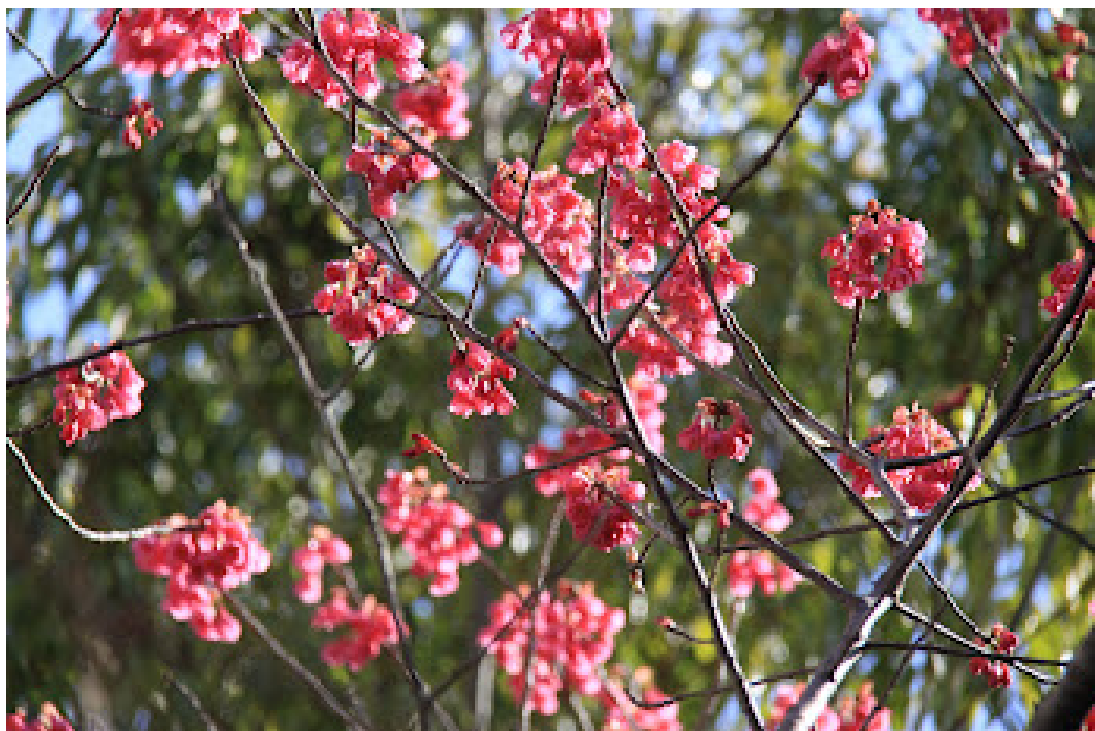

卒業記念植樹木の花々特集

今回は卒業記念植樹木の花々を紹介します
(花の写真はすべて2023年3月中に撮影したものです)

カンヒザクラ(ヒカンザクラともいう)。こちらは色の濃い釣鐘状の花ですね

カンヒザクラ。こちらは花弁が大きく開き、色が薄い淡紅色系のものかと思われます

シジュウカラがよく飛んで来ていました

奥の花はカンヒザクラ。手前の横長の枝はソメイヨシノ

シダレハナモモ。後ろ左手にあるのは体育館

シダレハナモモ。花色に変化が見られます

シダレザクラ。

シダレザクラ。左側がグラウンド