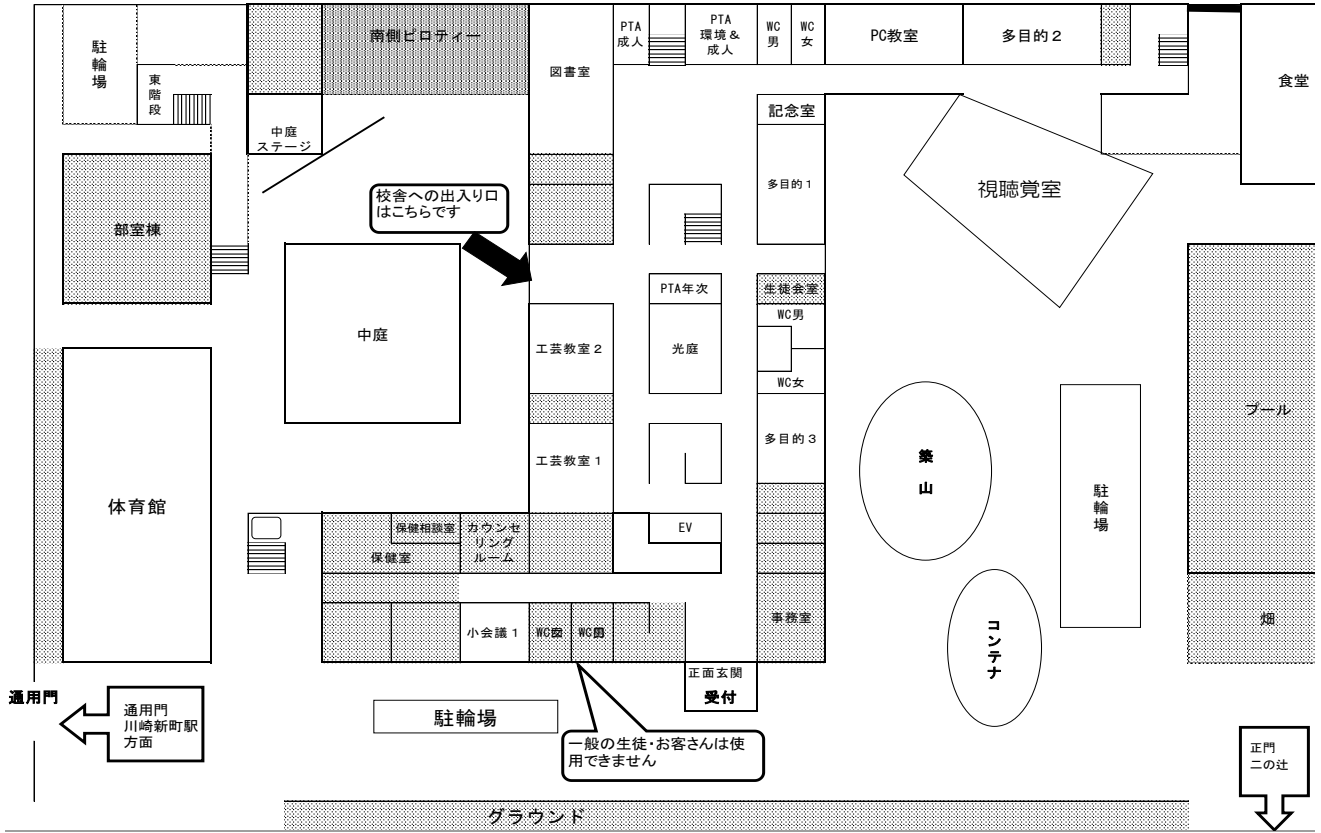

神奈川県立川崎高等学校 校舎案内図

*お願い 色を塗った場所への立ち入りは御遠慮下さい。

1F