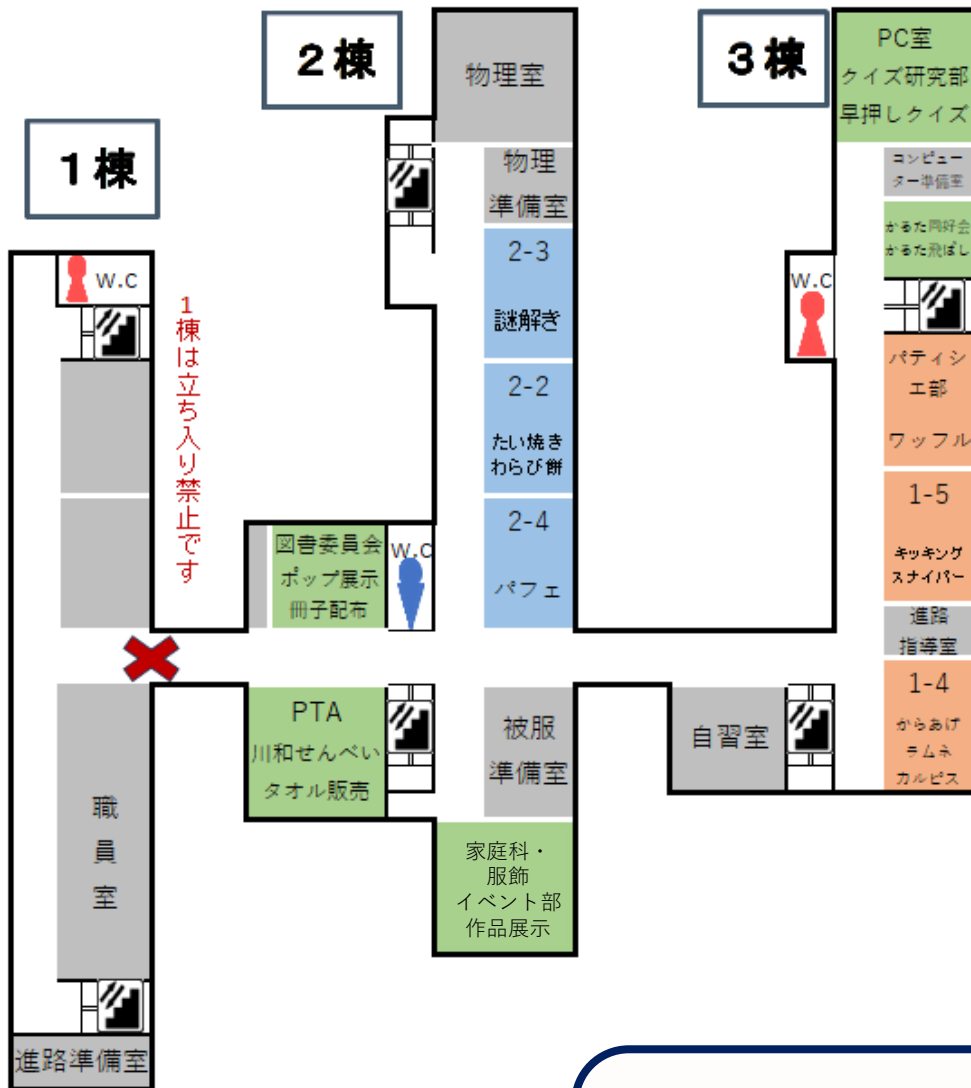

2棟3棟間バスケットコート

 声出し  飲食  撮影

※野外ステージで演奏します

その他 タイムテーブル

【文化祭 1 日目】 9月16日(土)

団体名	時間	場所
競技かるた 同好会	10:00~11:00 札飛ばし大会 12:00~13:00 試合 14:00~15:00 札飛ばし大会	選択31教室
茶道部	①11:00~11:30 お茶会 ②12:15~12:45 お茶会 ③13:30~14:00 お茶会	作法室

【文化祭 2 日目】 9月17日(日)

団体名	時間	場所
弓道部	10:00~11:00 紅白戦	弓道場
競技かるた 同好会	9:30~10:30 札飛ばし大会 12:00~13:00 試合 14:00~14:30 札飛ばし大会	選択31教室
合唱部	13:30~13:55 合唱コンサート	音楽室
茶道部	①11:00~11:30 お茶会 ②12:15~12:45 お茶会	作法室

FLOOR MAP 1階

1棟は立ち入り禁止です

正門から

受付

FLOOR MAP 2階

 女性用お手洗い

 男性用お手洗い

 階段

1棟への立ち入りは
禁止しております…
ご注意ください！

FLOOR MAP 3階

3棟に向かいたい場合は
1・2階から移動してください！

FLOOR MAP 4階

 女性用お手洗い

 男性用お手洗い

 階段

場所が分からない場合は、
川和生にお気軽にお尋ねください！

川和高校内略図