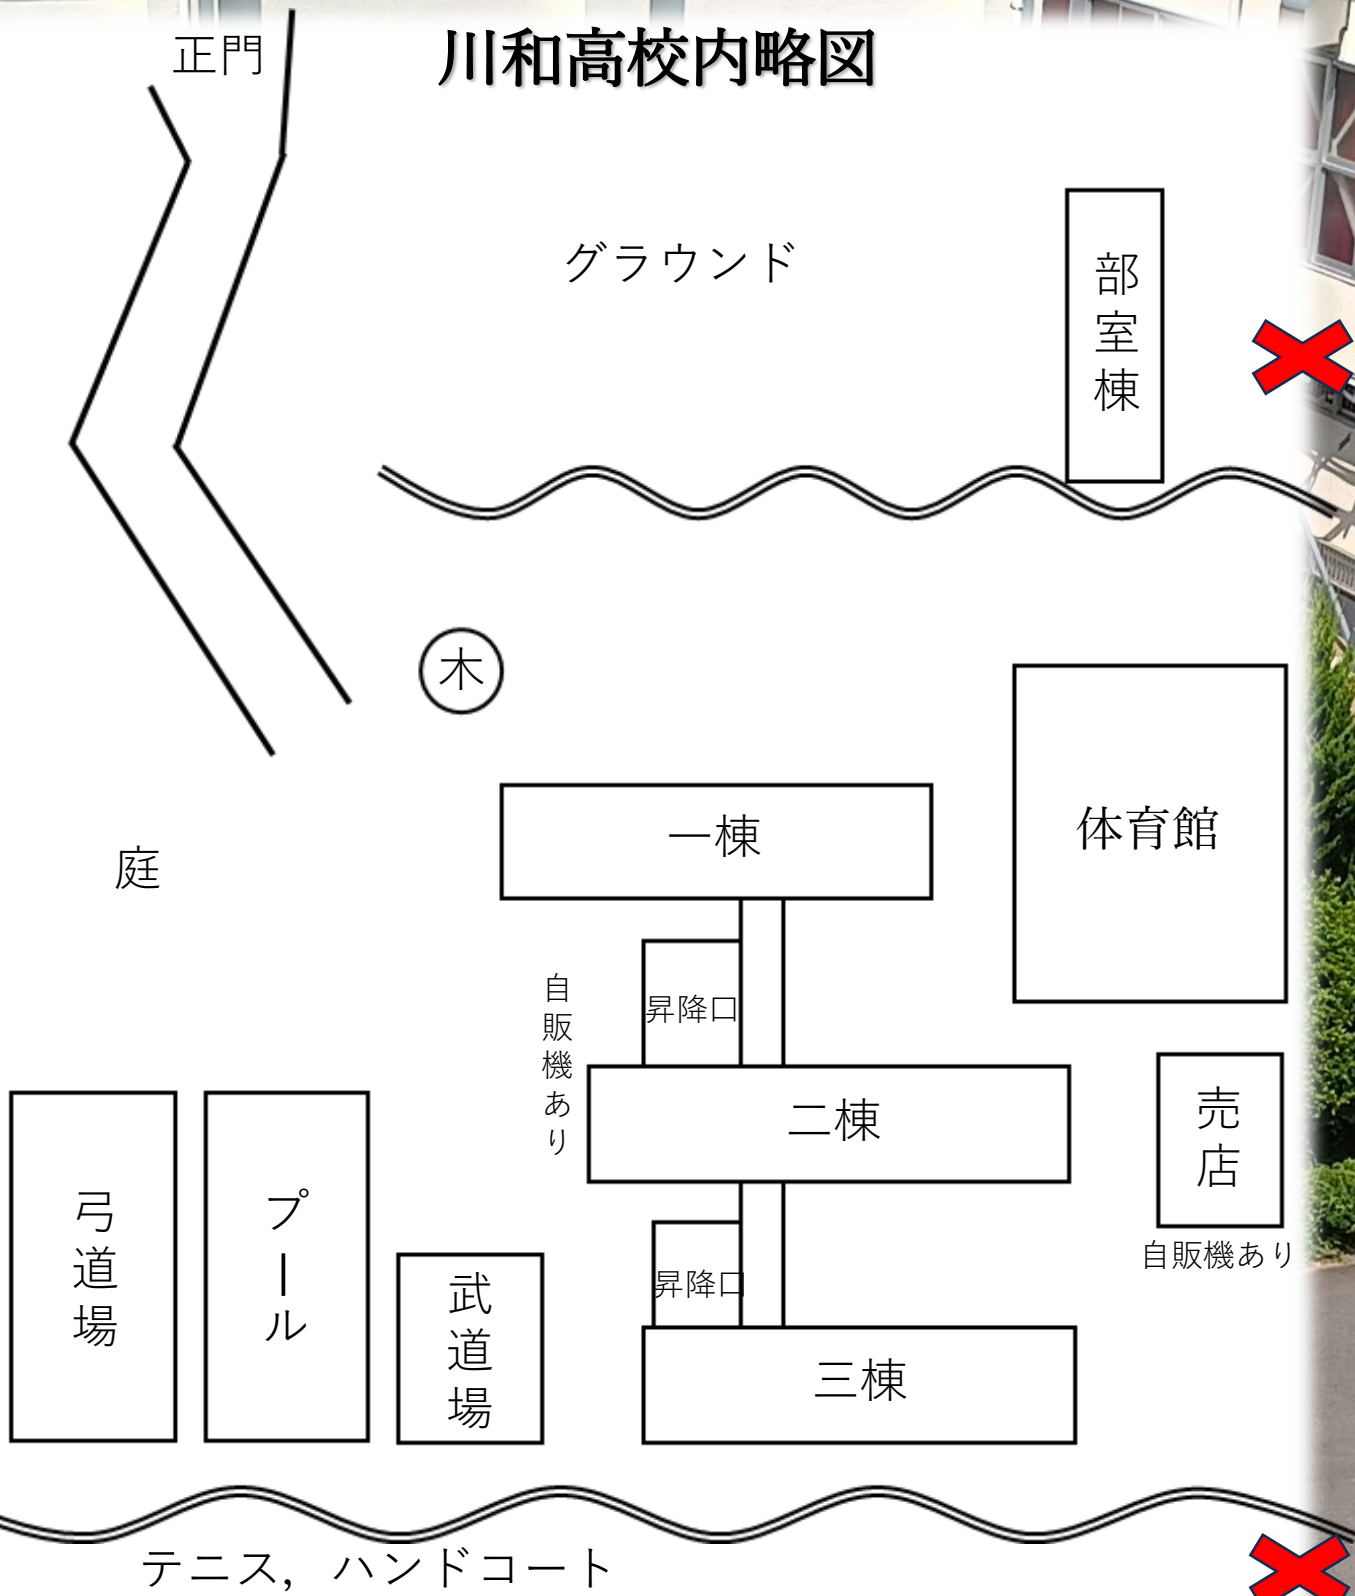

1棟は立ち入り禁止です

正門から

受付

FLOOR MAP 2階

 女性用お手洗い

 男性用お手洗い

 階段

1棟への立ち入りは
禁止しております…
ご注意ください！

FLOOR MAP 3階

3棟に向かいたい場合は
1・2階から移動してください！

FLOOR MAP 4階

 女性用お手洗い

 男性用お手洗い

 階段

場所が分からない場合は、
川和生にお気軽にお尋ねください！

川和高校内略図

●開放している門は正門のみ
(×の門はご利用できません)

企画団体一覧 1年

1年1組

焼き鳥美穂貴族
焼き鳥
2棟と3棟の間

1年3組

Café Loin Ro男
ソフトドリンク,
プリン,ドーナツ,
ワッフル
3棟3階

1年2組 縁日

ヨーヨーすくい,
射的,千本引き,
もぐらたたき
3棟3階