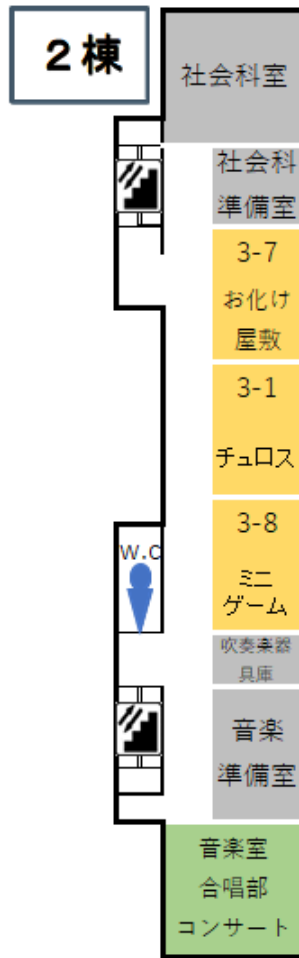

【文化祭 2 日目】 9月17日(日)

団体名	時間	場所
弓道部	10:00~11:00 紅白戦	弓道場
競技かるた 同好会	9:30~10:30 札飛ばし大会 12:00~13:00 試合 14:00~14:30 札飛ばし大会	選択31教室
合唱部	13:30~13:55 合唱コンサート	音楽室
茶道部	①11:00~11:30 お茶会 ②12:15~12:45 お茶会	作法室

FLOOR MAP 1階

1棟は立ち入り禁止です

正門から

受付

FLOOR MAP 2階

 女性用お手洗い

 男性用お手洗い

 階段

1棟への立ち入りは
禁止しております…
ご注意ください！

FLOOR MAP 3階

3棟に向かいたい場合は
1・2階から移動してください！

FLOOR MAP 4階

 女性用お手洗い

 男性用お手洗い

 階段

場所が分からない場合は、
川和生にお気軽にお尋ねください！

川和高校内略図

●開放している門は正門のみ
(×の門はご利用できません)

企画団体一覧 1年

1年1組

焼き鳥美穂貴族
焼き鳥
2棟と3棟の間

1年3組

Café Loin Ro男
ソフトドリンク,
プリン,ドーナツ,
ワッフル
3棟3階

1年2組 縁日

ヨーヨーすくい,
射的,千本引き,
もぐらたたき
3棟3階