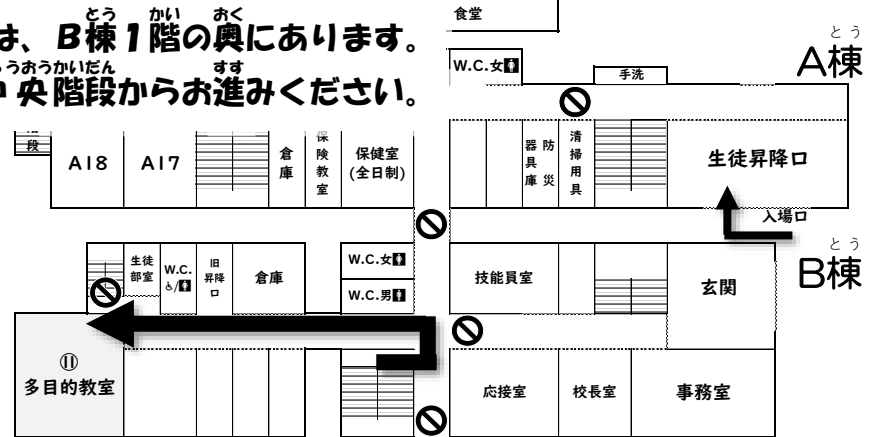

## C棟2階

⑧茶道部 C-作法室 茶道部

第一席	13:00~
第二席	13:30~
呈茶	14:00~15:00
第三席	15:00~
第四席	15:30~

※呈茶でもお茶とお菓子を召し上がれますが、お点前はございません。

## B棟1階

⑪ダンス同好会 多目的教室 ダンス同好会

DANCE

「ダンス同好会」

① 13:30~14:00 (非公開)

② 14:30~15:00 1階.多目的(一般公開)教室

多目的教室は、B棟1階の奥にあります。  
B棟2階の中央階段からお進みください。

とう かい  
A棟2階

②1学年  
A23 希望のリアル探し

③2学年  
A25 あつまれ だかしの森

とう かい  
B棟3階

⑦4学年  
B-大会議室 芸術の秋! 俳句イラスト写真展

⑩自然科学  
同好会  
B-大会議室 自然科学同好会

④2学年  
A26 イートインスペース + 勉強

⑨ゲーム研究  
同好会  
A21 直接!!ゲーム研究同好会

⑭理科  
B-大会議室 希望ヶ丘の雑木林