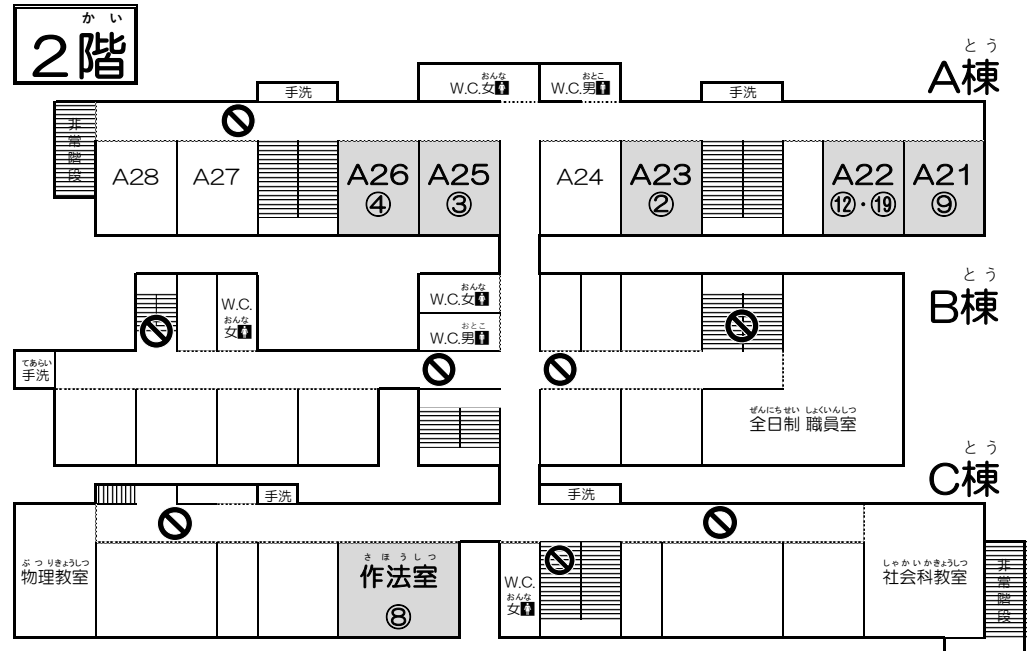

パンフレットイラスト表 平林 芽唯

パンフレットイラスト裏 石井 琴葉

団体	内容	場所
① 1学年：希望のカフェ 夢のフォスポット	コスプレ喫茶&フォスポット	A34
② 1学年：希望のリアル探し	校舎内での宝探し	A23
③ 2学年：あつまれ だがしの森	駄菓子販売	A25
④ 2学年：娯楽&イトインスペース	カードゲームとダーツ	A26
⑤ 3学年：宝探しゲーム	教室内での宝探し	A32
⑥ 4学年：希望まつり -射的AND輪投げ-	射的・輪投げ	A36
⑦ 4学年：芸術の秋！俳句イラスト写真展	俳句・イラスト・写真の展示	B-大会議室
⑧ 茶道部	茶道実演	C-作教室
⑨ 直接！！ゲーム研究同好会	スマブラとマリカー対戦・ボードゲーム	A21
⑩ 自然科学同好会	生き物の展示・写真の展示	B-大会議室
⑪ ダンス同好会	個人ダンス発表	B-多目的教室
⑫ レジンの部屋へようこそ (美術部)	作品展示&レジン体験	A22
⑬ 芸術科 (音楽・美術・書道)	2学年授業内作品の展示	C-書道教室
⑭ 理科 (生物基礎)	希望ヶ丘の雑木林 (展示)	B-大会議室
⑮ 家庭科 (子どもの発達と保育・家庭総合)	4学年「手袋人形」2学年「手縫い基礎縫い」	C-書道教室
⑯ 社会科 (公共)	1学年授業内レポート	B-大会議室
⑰ 情報科 (情報コミュニケーション)	シューティングゲームの展示	B-大会議室
⑱ 保健委員会	～五感を知らう～ (展示&体験)	B32
⑲ PTA	無料喫茶、レジン体験	A22

かい  
**1階**

たいいくかん  
体育館  
(開会式・閉会式)  
※一般来場者は参加できません

たまくでききょうしつ  
多目的教室  
⑪  
(B棟1階奥にあります)

⊘ = 進入禁止  
※4階は立ち入り禁止です

ねん がつ にち きぼうさい  
2023年11月3日 希望祭