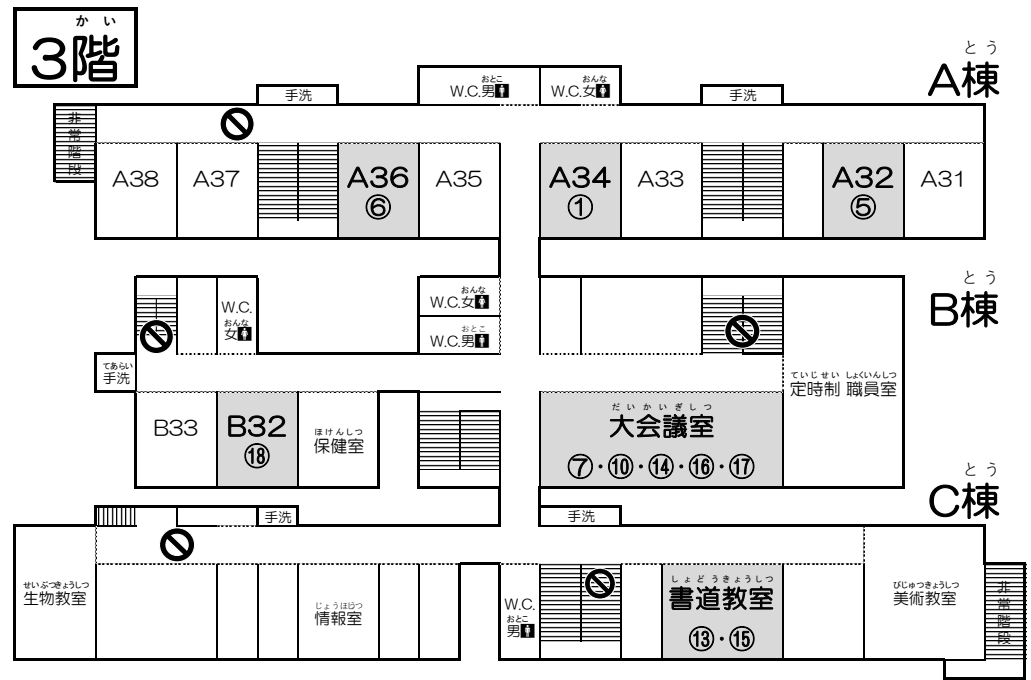

パンフレットイラスト表 平林 芽唯

パンフレットイラスト裏 石井 琴葉

団体	内容	場所
① 1学年：希望のカフェ 夢のフォスポット	コスプレ喫茶&フォスポット	A34
② 1学年：希望のリアル探し	校舎内での宝探し	A23
③ 2学年：あつまれ だがしの森	駄菓子販売	A25
④ 2学年：娯楽&イトインスペース	カードゲームとダーツ	A26
⑤ 3学年：宝探しゲーム	教室内での宝探し	A32
⑥ 4学年：希望まつり -射的AND輪投げ-	射的・輪投げ	A36
⑦ 4学年：芸術の秋！俳句イラスト写真展	俳句・イラスト・写真の展示	B-大会議室
⑧ 茶道部	茶道実演	C-作教室
⑨ 直接！！ゲーム研究同好会	スマブラとマリカー対戦・ボードゲーム	A21
⑩ 自然科学同好会	生き物の展示・写真の展示	B-大会議室
⑪ ダンス同好会	個人ダンス発表	B-多目的教室
⑫ レジンの部屋へようこそ (美術部)	作品展示&レジン体験	A22
⑬ 芸術科 (音楽・美術・書道)	2学年授業内作品の展示	C-書道教室
⑭ 理科 (生物基礎)	希望ヶ丘の雑木林 (展示)	B-大会議室
⑮ 家庭科 (子どもの発達と保育・家庭総合)	4学年「手袋人形」2学年「手縫い基礎縫い」	C-書道教室
⑯ 社会科 (公共)	1学年授業内レポート	B-大会議室
⑰ 情報科 (情報コミュニケーション)	シューティングゲームの展示	B-大会議室
⑱ 保健委員会	～五感を知らう～ (展示&体験)	B32
⑲ PTA	無料喫茶、レジン体験	A22

かい  
**1階**

たいいくかん  
体育館  
(開会式・閉会式)  
※一般来場者は参加できません

たまくでききょうしつ  
多目的教室  
⑪  
(B棟1階奥にあります)

⊘ = 進入禁止  
※4階は立ち入り禁止です

ねん がつ にち きぼうさい  
2023年11月3日 希望祭