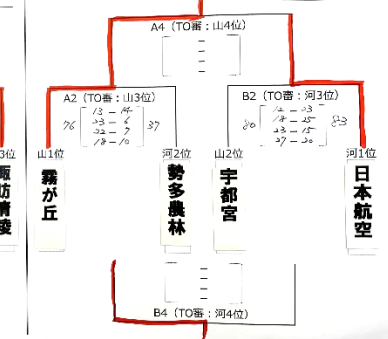

第21回 諏訪湖カップ 優勝!

—2023.8.3~4 @長野県岡谷市民総合体育館(スワンドーム)—

決勝戦 霧が丘 82—70 日本航空

予選1回戦 長野県松本県ヶ丘高校戦

予選2回戦 栃木県立宇都宮高校戦

決勝トーナメント 1回戦 群馬県立勢田農林高校戦

決勝戦 日本航空高校(山梨県)戦

2023年度 第21回 諏訪湖杯決勝トーナメント 8月4日(金) (2日目)

A (入口側)
B (奥側)

5位 松本果ヶ丘
6位 諏訪清陵
7位 大宮北
8位 座間

A (入口側)
B (奥側)

1位 霧が丘
2位 日本航空
3位 勢多農林
4位 宇都宮

各県の強豪チームと戦い、バスケ漬けの3日間を過ごしました！
お世話になりました関係各所の皆様、どうもありがとうございました。