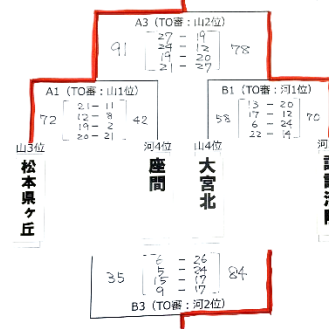

第21回 諏訪湖カップ 優勝!

—2023.8.3~4 @長野県岡谷市民総合体育館(スワンドーム)—

決勝戦 霧が丘 82—70 日本航空

予選1回戦 長野県松本県ヶ丘高校戦

予選2回戦 栃木県立宇都宮高校戦

決勝トーナメント 1回戦 群馬県立勢田農林高校戦

決勝戦 日本航空高校(山梨県)戦

2023年度 第21回 諏訪湖杯決勝トーナメント 8月4日(金) (2日目)

A (入口側)
B (奥側)

5位 松本果ヶ丘
6位 諏訪清陵
7位 大宮北
8位 座間

A (入口側)
B (奥側)

1位 霧が丘
2位 日本航空
3位 勢多農林
4位 宇都宮

各県の強豪チームと戦い、バスケ漬けの3日間を過ごしました！
お世話になりました関係各所の皆様、どうもありがとうございました。