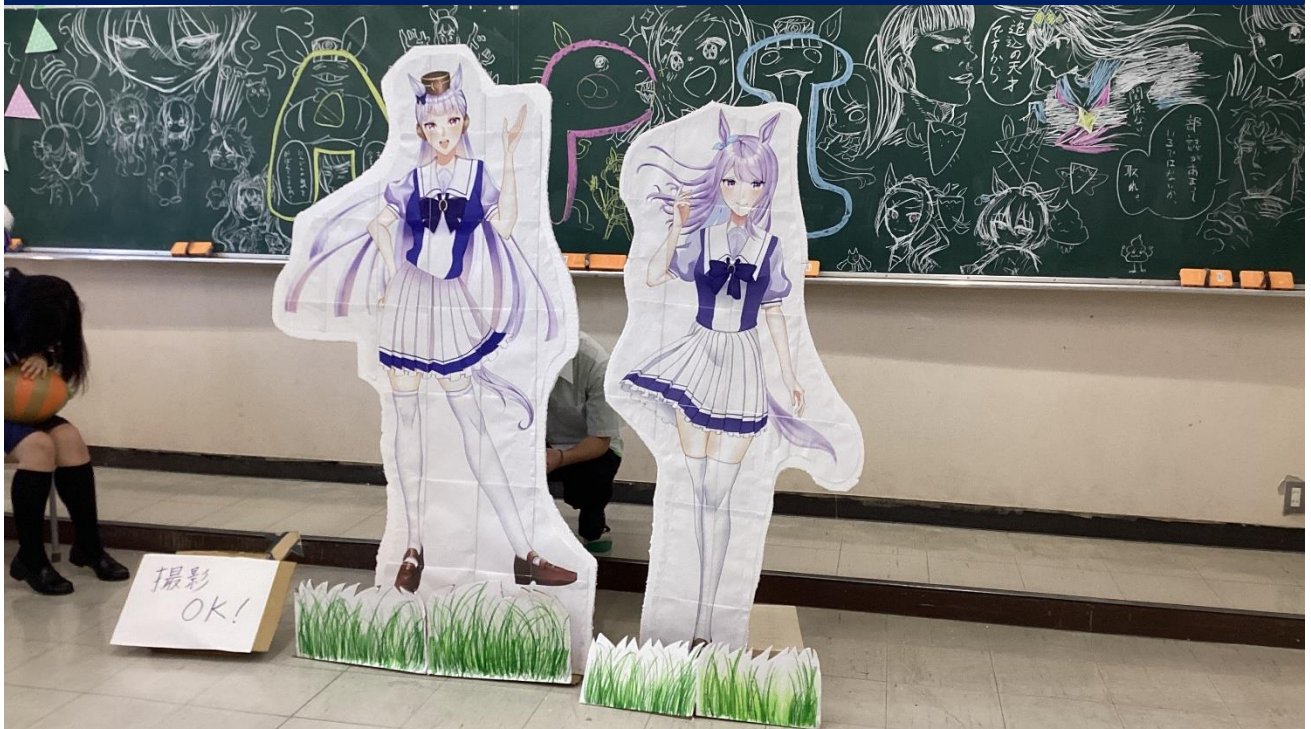

吹奏楽部

API (art · paint · illustration)

合唱部

福祉委員会

霧高祭 -2日目- へ続きます