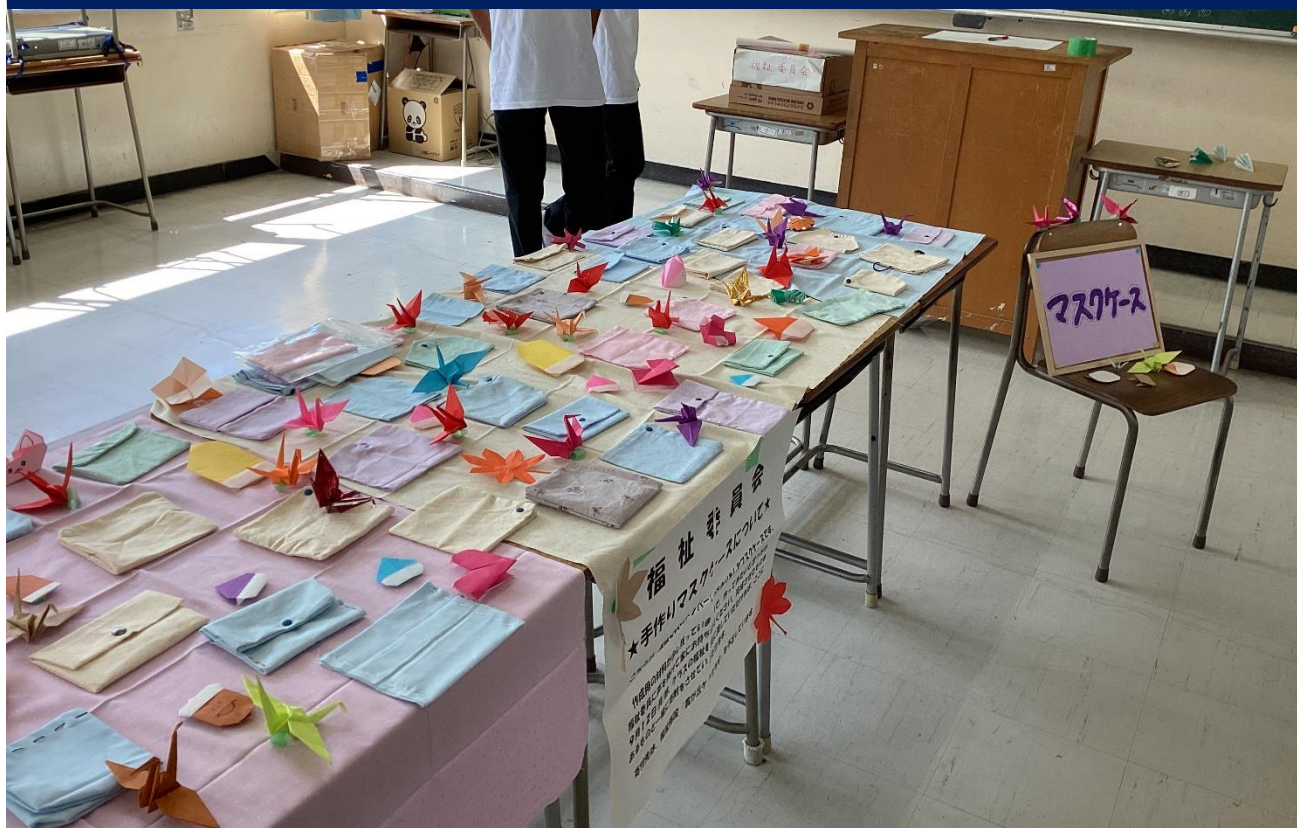

吹奏楽部

API (art · paint · illustration)

合唱部

福祉委員会

霧高祭 -2日目- へ続きます