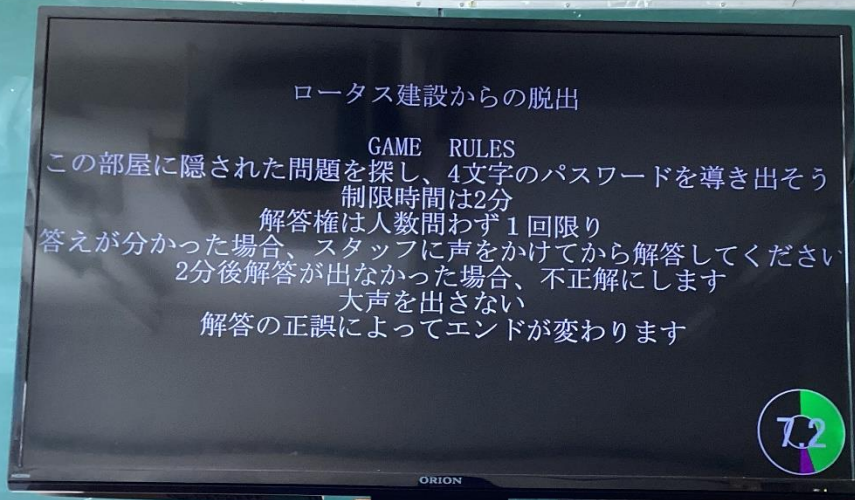

写真部

2019年 学園 紅葉

2019年 学園 雪景色

2019年 学園 紅葉

2019年 学園 伝統的建物

総合映像研究部

問題1 ①に入る文字は何？

問題1 ①に入る文字は何？