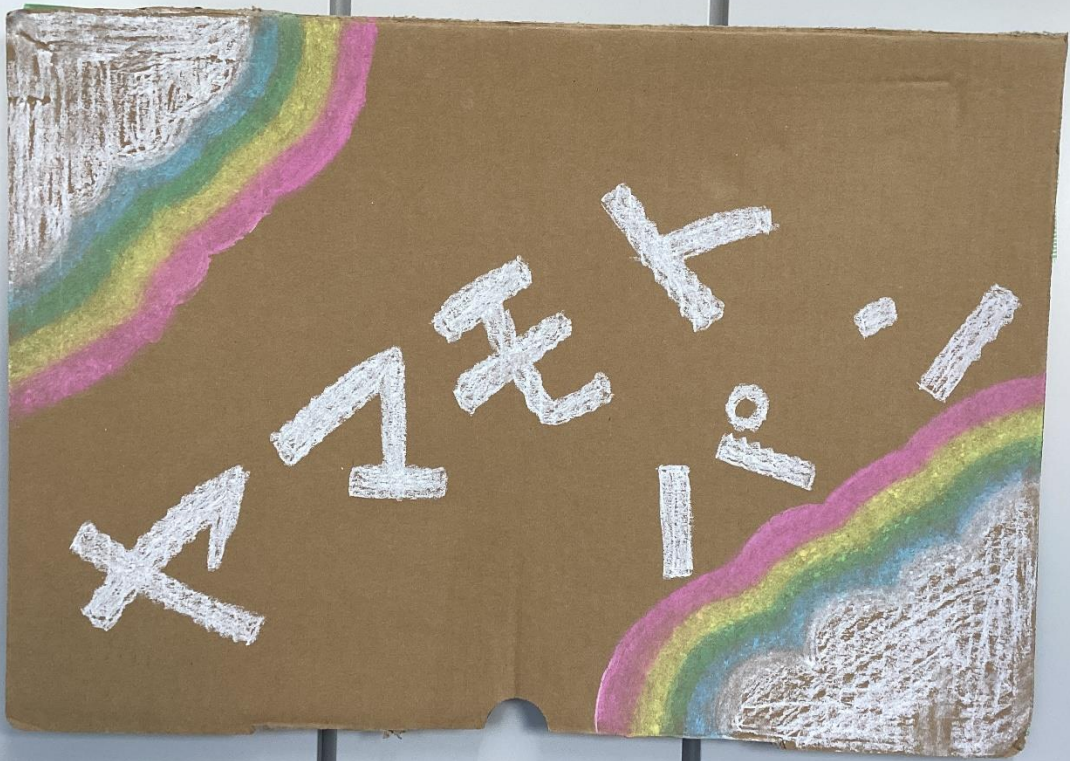

2022 霧高祭 -2日目-

1-4

2-2

Menu

- カルピスリッチ
- なっちゃんリンゴ
- コカコーラ
- タピオカ黒糖
- ラムネ
- タピオカバナナ
- なっちゃんオレンジ
- タピオカミルクティー

・カルピスリッチ ¥100
・コカコーラ ¥100
・ラムネ ¥100
・なっちゃんリンゴ ¥100
・なっちゃんオレンジ ¥100
・タピオカ食品 ¥180
受付でチケットを貰って
チケットと現金を両方渡してね