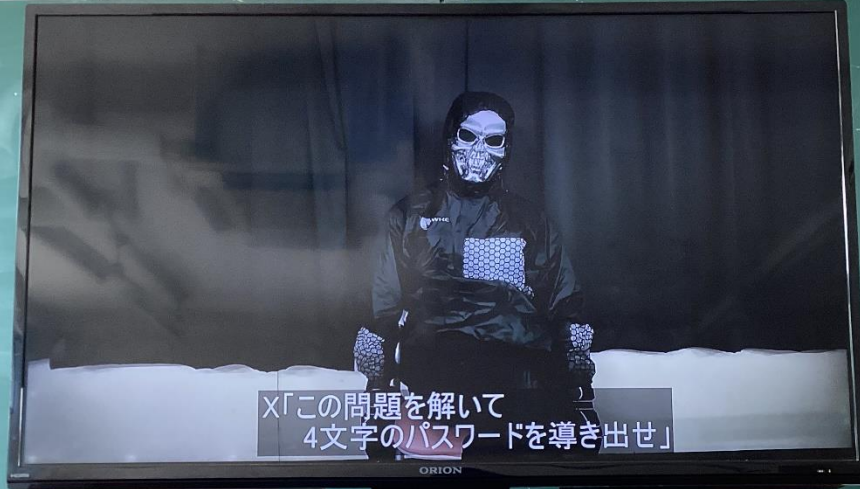

写真部

2019年 学園 紅葉

2019年 学園 雪景色

2019年 学園 紅葉

2019年 学園 伝統的建物

総合映像研究部

問題1 ①に入る文字は何？

問題1 ①に入る文字は何？