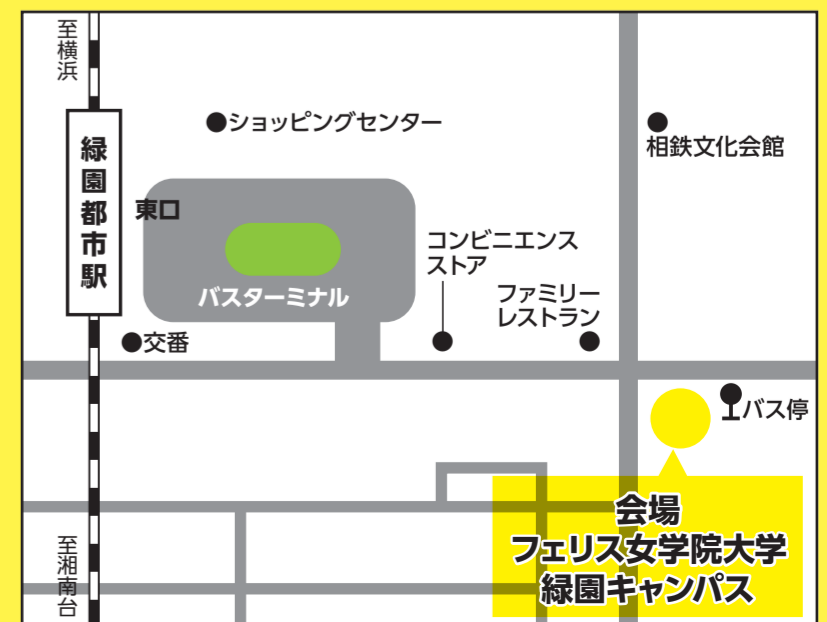

会場

フェリス女学院大学 緑園キャンパス

『CLA棟』3・4階

『7号館』2階 『8号棟』2・3階

会場ホームページ

<https://www.ferris.ac.jp/life/ryokuen-campus/>

- 相鉄いずみ野線「緑園都市駅」下車 徒歩約3分
- JR横須賀線「東戸塚駅」下車 神奈中バス(緑園都市駅行)約15分「フェリス女学院」下車 徒歩約1分

県立上矢部高等学校 美術科2年 山元みのりさん作品