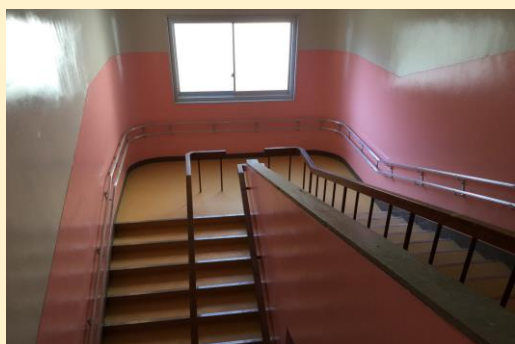

# 廊下

★第1棟の工事の様子をお伝えします★

かべは白、柱はピンク 明るい印象の廊下

# 音楽室

音楽室らしい五線譜付きのホワイトボードあり

## 補強用フリース

自立活動室はオレンジ色×白色 理科室は青色×白色  
ツートンカラーでおしゃれに

## 階段

明るい色使いの階段