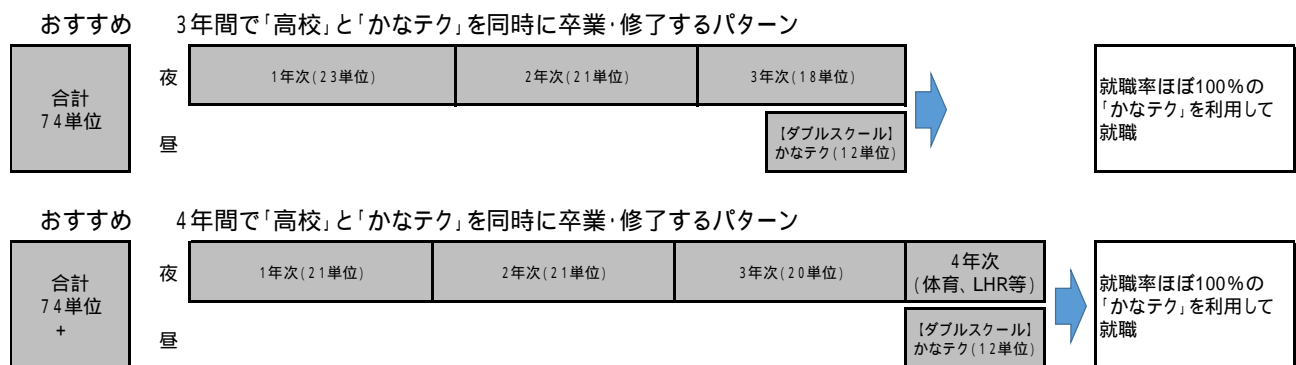

進路だより

県立向の岡工業高等学校 定時制総合学科
学習支援グループ 平成 29 年 6 月 30 日発行 (第 52 号)

【全年次 (特に 3・4 年次生)】

かなテクカレッジ 10 月生 7 月 13 日より募集開始 ～ ダブルスクールを考えている皆さんへ ～

本校定時制では、平成 27 年度より、神奈川県立総合職業技術校 (愛称: かなテクカレッジ 東部・西部) とダブルスクールができるようになりました。ダブルスクールでは、「かなテク」での学習成果を本校の単位として 12 単位認定することが可能です。

ダブルスクールには、さまざまなパターンがありますが、今回の 10 月生募集の場合、6 ヶ月の短期コースに入校するのがお勧めです。お勧めの理由は平成 30 年 3 月に、本校定時制を卒業すると同時に、就職率が非常に高い「かなテクカレッジ」も修了することができるからです。

順調にいけば「高校卒業」「かなテク修了」「就職内定」を同時に達成することができます。昨年度は 1 名の生徒 (当時 4 年次生) が無事達成することができました。