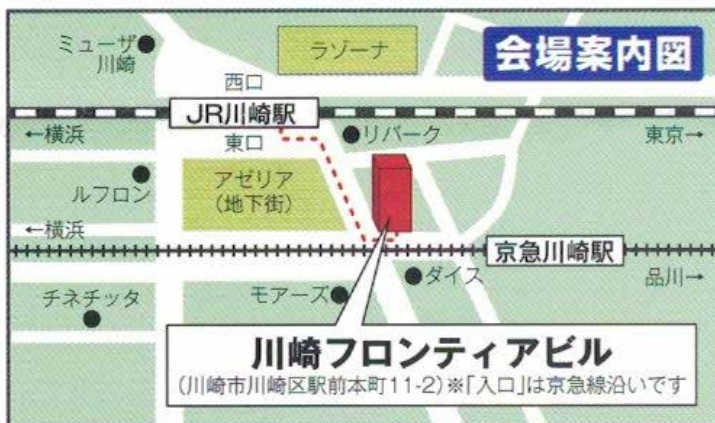

- ③ 参加する場合には、身だしなみを整え、就職活動を行う高校生としてふさわしい行動をとることができるようにしてください。

(4) この説明会に参加することのメリット

① 42社の求人案内を1分PRですべて聞くことができる

世の中には皆さんが知らない仕事がたくさんあります。どんな仕事をしている会社なのか、どんな高校生に来てほしいのかが一気に42社分わかります。

② 気になる会社には個別で面談可能

全体の説明だけではなく、個人的に気になる会社のブースへ行き、直接採用担当者と話をすることができます。通常の学校斡旋による就職活動だけでは複数の会社の採用担当者と話をする機会はあまりありません。

③ ハローワーク、学校がバックアップしている就職活動

ハローワーク主催の説明会ですから、ハローワークや学校が常にバックアップすることができます。これは自己開拓による就職では受けることができない支援です。

自己開拓の就職では、すべて自分の判断で決めなければなりません。また、厳密な就職に関するルールもなく、全国的にトラブルの温床となっています。以前、自己開拓で就職した本校定時制生徒で「正社員」と言われて働いていたところ、1年以上経過してから正社員ではなく、アルバイト雇用であったことに気が付いた卒業生もいました。

(5) 行きたいけど・・・

電車での移動に不安を感じる人や初めて行く場所が苦手な人は、遠慮なく担任や進路担当に申し出てください。

JR久地駅 → JR川崎駅

- 南武線乗り換えなし
- 片道運賃 ¥216 (ICの場合)
- 片道所要時間 約25分

両面とも同じ内容です