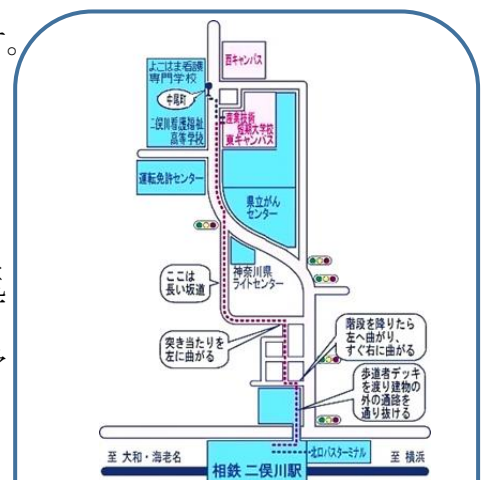

### (4) 指定校推薦枠もあります

すでに募集が終わっているのですが、今年度の応募はできませんが、指定校推薦枠で入学する方法があります。

本校は県立産業技術短期大学校より指定校推薦の推薦枠の割り当てを受けています。希望する来年度以降の卒業予定者はぜひ早めに相談してください。

### (5) 見学会

今年度のオープンキャンパスは全て終了しています。

ただし、学校見学会は個別で実施しています。

(電話による事前の予約が必要です。)

〔最寄り駅からの所要時間〕

バス+徒歩で 約10分

徒歩 約18分

〔通学しやすくなりました〕

相鉄線のアクセス向上により、JR武蔵小杉駅からの直通ダイヤが組まれ、南武線沿線から通学しやすくなりました。