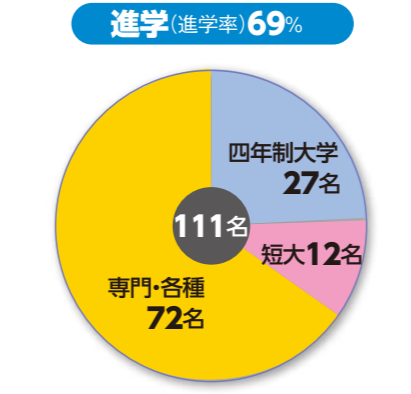

#### 10月

- ◆中間テスト
- ◆文化祭

どうどう  
道案内のことを、東道といいます。  
この高校は、そういうことです。

東の空の下では、  
ページをゆっくりめくろう。

### 小田原東の図書館

同じ趣味をもつ友と出会えたり、語りたり、読みたかった本が見つかるだけじゃない。ここで向き合えるのは新しいジパン。

道を選ぶことが、  
人であるということ。  
映画 エデンの東 より

## 卒業生の進路状況①

令和5年度  
普通科・総合ビジネス科統  
計186名