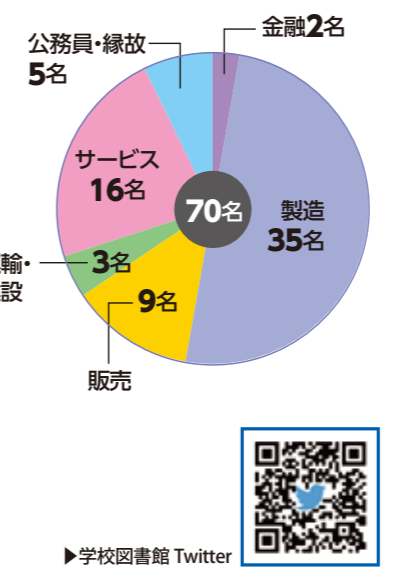

就職(就職率)29%

パンのように、 イーストでワタシも醸される。

卒業生の進路状況② おもな進学先 (過去2年間/普通科・総合ビジネス科・合算)

大学	短大	専門学校
桜美林大学 神奈川大学 神奈川工科大学 関東学院大学 環太平洋大学 国士館大学 駒沢女子大学 相模女子大学 産業能率大学 松蔭大学 湘南工科大学 昭和音楽大学 専修大学 高千穂大学 多摩大学 鶴見大学 東海大学 東京医療学院大学	東京工芸大学 帝京大学 日本大学 日本工業大学 文教大学 武蔵野美術大学 横浜商科大学 和光大学 和泉短期大学 小田原短期大学 湖北短期大学 鶴見大学短期大学部 帝京短期大学 東京立正短期大学	横浜美容専門学校 専門学校 トヨタ自動車大学校 専門学校 日産横浜自動車学校 専門学校 日本ホテルスクール 専門学校 ミュースモード音楽院 専門学校 横浜ミュージックスクール 茅ヶ崎看護専門学校 茅ヶ崎リハビリテーション専門学校 TCA 東京 ECO 動物海洋専門学校 東京アニメーションカレッジ専門学校 東京アニメ・声優&eスポーツ専門学校 東京誠心調理師専門学校 東京デザインテクノロジーセンター専門学校 鎌倉早見美容芸術専門学校 国際総合ビューティカレッジ 国際フード製菓専門学校 彰栄ハビリテーション専門学校 湘栄生命科学技術専門学校 情報科学専門学校 積善看護専門学校 専門学校 東京アナウンス学院 専門学校 神奈川総合大学校

卒業生の進路状況③ おもな就職先 (過去2年間)

県西部地区の優良企業・団体を中心に、多数の求人

(株)小松製作所 湘南工場 (株)湘南第一興商 スタンレー電気(株) 秦野製作所 富士フイルムオプトマテリアルズ(株) ライオン(株) 紀伊産業(株) 鶴宮工場 富士フイルムフォトマフアクチャリング(株) 相洋産業(株) YKK AP(株) 埼玉工場 (株)東京美容研究所 小田原紙器工業(株) (株)クボタケミックス (株)古河テクノマテリアル(株) エフエヌ (株)KELK ヤオマサ(株) (株)小田原百貨店 (株)オーティン さか信用金庫 (株)バイロットコーポレーション 大久保歯車工業(株)	(株)鈴鹿蒲鉾本店 (株)不二家 (株)アベストミヤ 湘南東洋(株) かながわ西湘農業協同組合 日本郵船(株) 南関東支社 (株)ブレインスタッフ (株)一の通 (株)TKリソート (株)ホテルおかた (有)ビル環境管理センター ケイミュ(株) 小田原工場 古河電気工業(株) 平塚事業所 (株)しまむら (株)ローソン 東京電力パワーグリッド(株) 神令和 (株)E.N.O.Sウイング 関東第2支店 箱根湖畔開発(株)(箱根湖畔ゴルフコース) (医社)ベル歯科 (株)ロピア (株)銀座コージーコーナー	(株)武部鉄工所 (株)湘南第一興商 TBCグループ(株) 陸上自衛隊 小澤建設 (株)ワールドサプライ (株)ニコニユーティ (株)天成園 (株)大塚商会 ホテル事業部 (株)ホデイテラストエージェンシー (株)西武・プリンスホテルズワールドワイド 日産工場(株) 花王コスモプロダクツ小田原(株) 足柄香粧(株) インターナショナルトレテリス(株) (株)サンデリカ 平塚事業所 わかもと製菓(株) 茨木大成化工(株) 秦野工場 JX金属(株) 倉見工場 ウエストヨタ神奈川(株) (株)ロピア (株)銀座コージーコーナー	(株)ビック・ライズ【食品館あおば】 (株)ベルク (株)ハニース 小田急電鉄(株) (株)ワールドサプライ (株)ニコニユーティ (株)天成園 (株)大塚商会 ホテル事業部 (株)ホデイテラストエージェンシー (株)西武・プリンスホテルズワールドワイド MXモイリング(株) (株)玄 社会福祉法人一燈会 リゾートラ(株) オプティマス (株)マジェスティック (宗)箱根大天狗山神社 大久保歯車工業(株) (株)ティラド