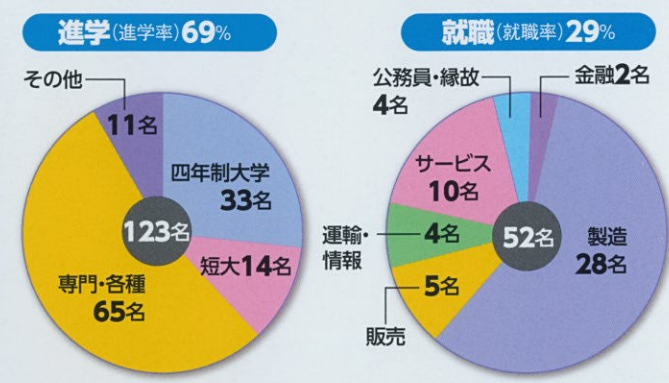

- ◆卒業式
- ◆学年末テスト

道案内のことを、東道といいます。この高校は、そういうことです。

東の空の下では、ページをゆっくりめくろう。

小田原東の図書館

同じ趣味をもつ友と出会えたり、語らったり。読みたかった本が見つかるだけじゃない。ここで向き合えるのは新しいジブン。

道を選ぶことが、人であるということ。映画 エデンの東 より

卒業生の進路状況①

令和4年度 普通科・総合ビジネス科統合 計179名