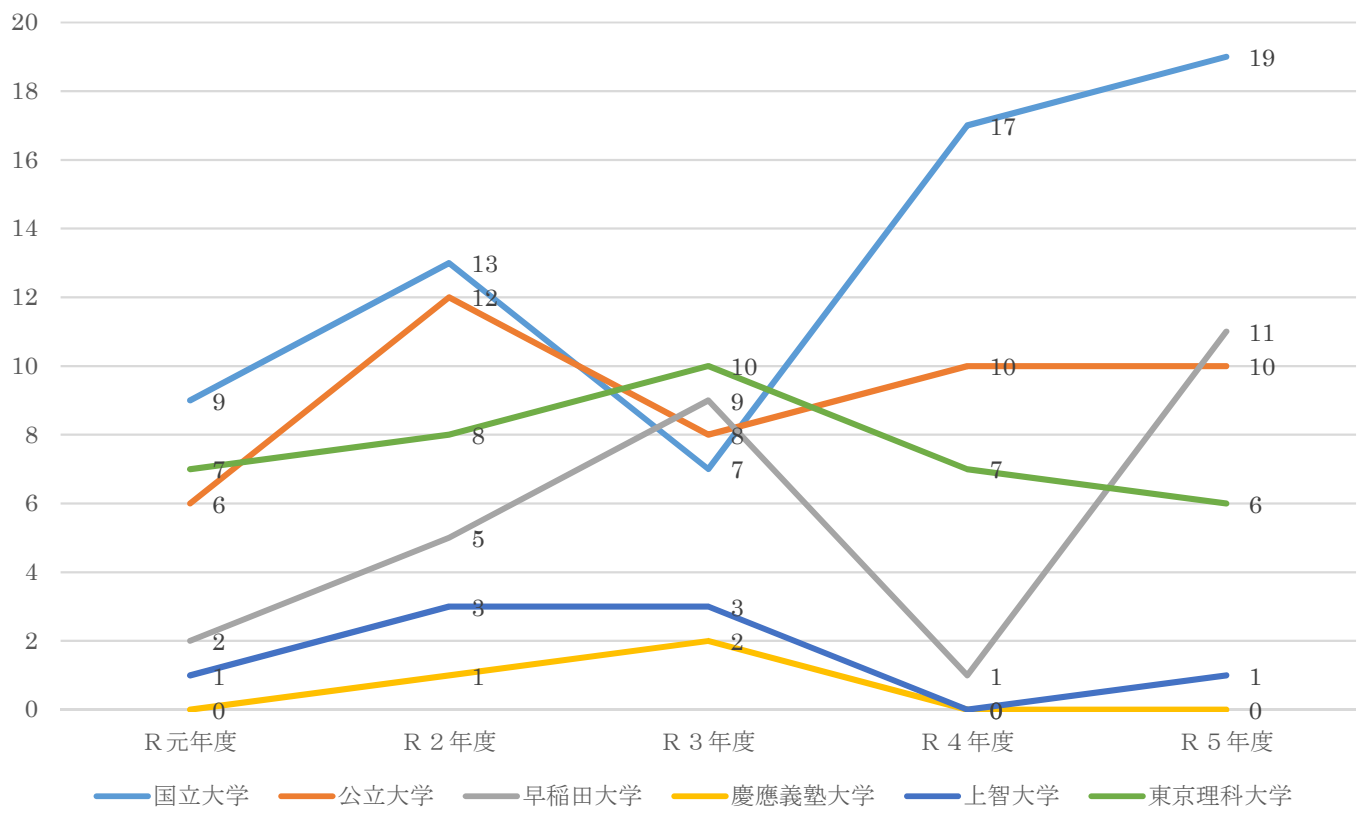

国公立・早慶上理 合格者数推移

(過年度生を含む)

G-MARCH 合格者数推移

(過年度生を含む)