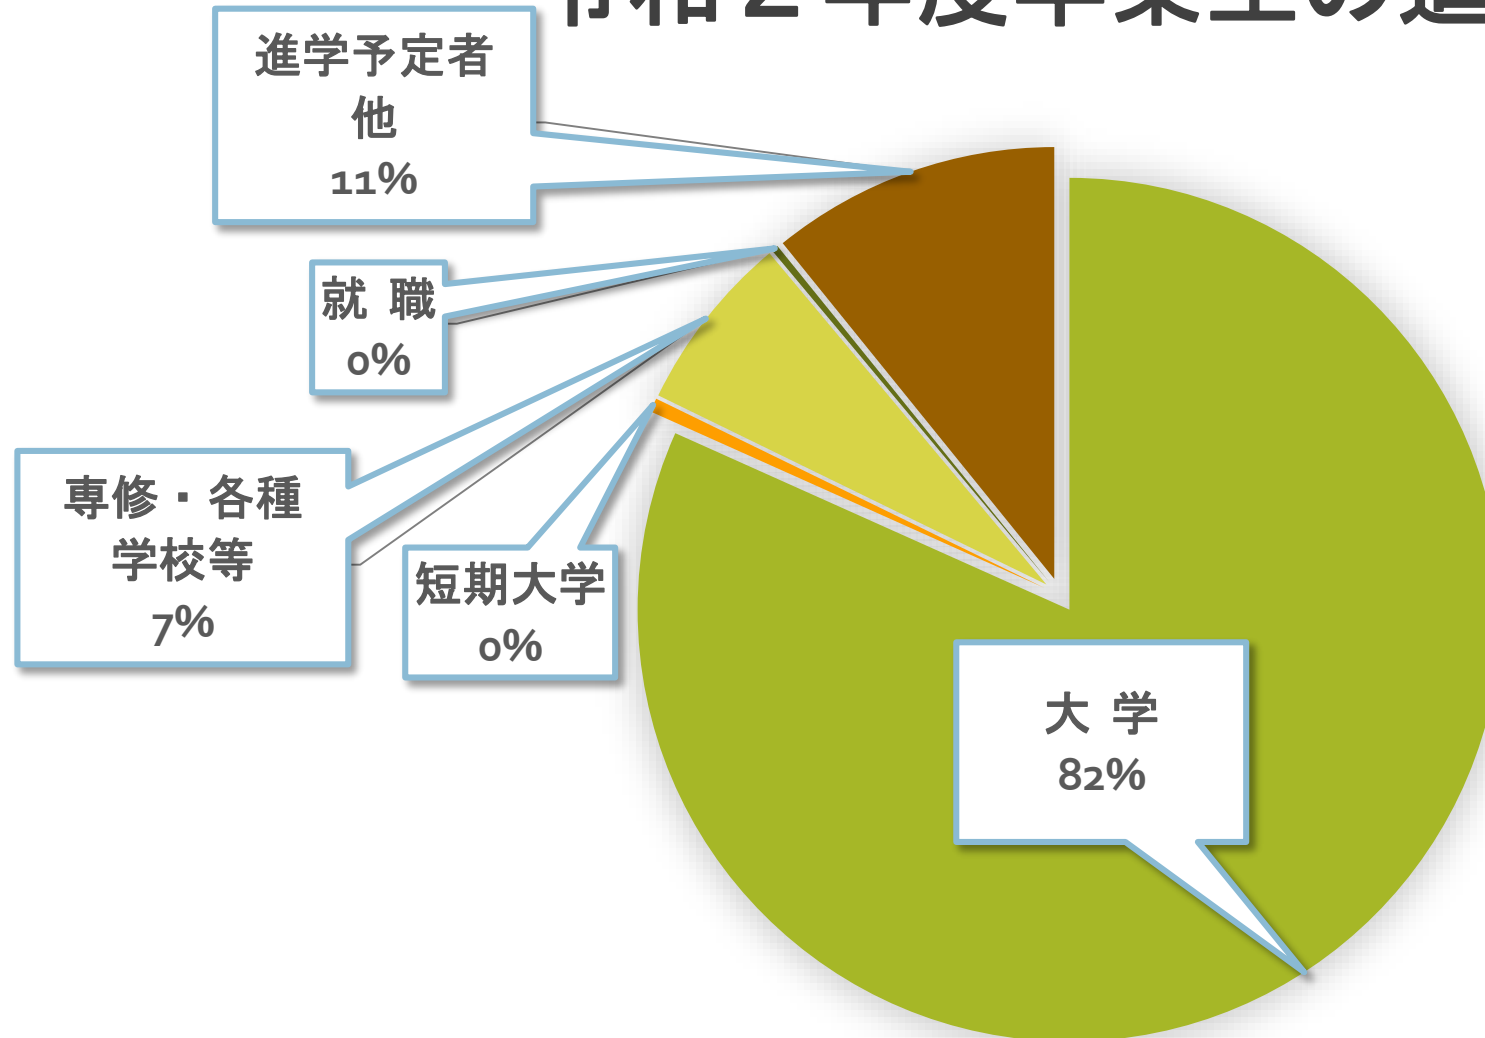

令和2年度卒業生の進路