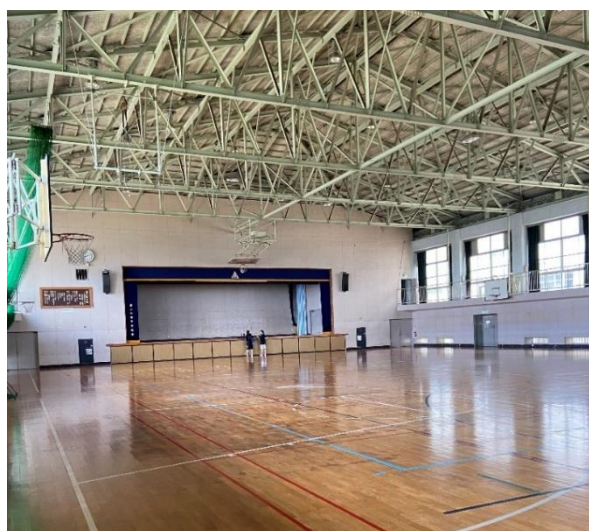

## グラウンド

体育の授業や様々な行事などで使われます。  
放課後は野球部やサッカー部、陸上部などの活動場所となっています。

## テニスコート

公式戦でも使用されるコートです。県内でも多くない青色のハードコートです。放課後や休日にはテニス部が使用しています。

## 武道場（体育館2階）

体育館の2階にあります。  
放課後や休日には剣道部が活動場所として  
使用しています。

## 体育館フロア（体育館3階）

武道館風の建物で、寄棟式の屋根、校倉造りの様式の  
壁面などに特色があります。入学式や卒業式などの様々な行事  
で使用するほか、放課後は部活動でも使用します。  
1階が部室、2階が格闘場（武道場）、3階が体育館、  
そして4階（屋根裏部分）が卓球場となっています。