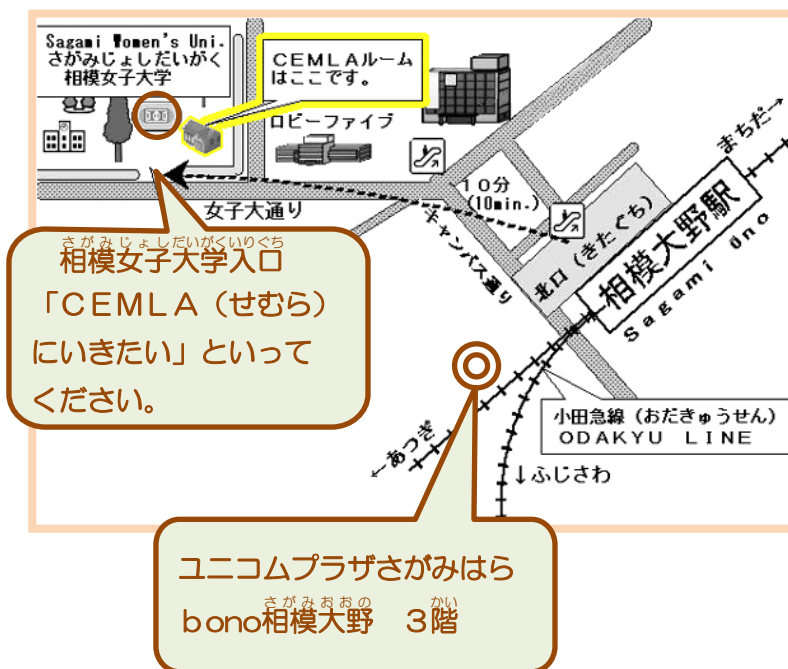

+

ねん がつ ねん がつ よてい
2023年4月～2024年3月の予定

まいしゅうどようび 10:00～12:00
毎週土曜日 10:00～12:00

○は相模女子大学茜館、◎はユニコムプラザさがみはら（bono相模大野）で行います。

	4	5	6	7	8	9	10	11	12	1	2	3
日	1 ×	6 ×	3 ○	1 ○	5 ×	2 ○	7 ○	4 ×	2 ○	6 ◎	3 ○	2 ○
	8 ×	13 ○	10 ○	8 ○	12 ×	9 ○	14 ○	11 ○	9 ○	13 ◎	10 ○	9 ○
	15 ×	20 ○	17 ○	15 ○	19 ×	16 ○	21 ○	18 ○	16 ○	20 ◎	17 ○	16 ○
	22 ○	27 ○	24 ○	22 ○	26 ×	23 ○	28 ○	25 ○	23 ×	27 ◎	24 ○	23 ○
	29 ○			29 ○		30 ○			30 ×			30 ×

※コロナウイルス感染症の状況によって、変わることがあります。

れんらくさき
連絡先

こうこうせい
高校生

かながわけんりつさがみはらやえいこうとうがっこう
神奈川県立相模原弥栄高等学校
 CEMLA担当 菅野、海部、冠野
 TEL: 042-758-4695

こうこうせいいがい
高校生以外

たぶんかきやうせいきやうりく
多文化共生教育ネットワークかながわ
 (ME-net) 妹青、新井

TEL: 070-3843-5730