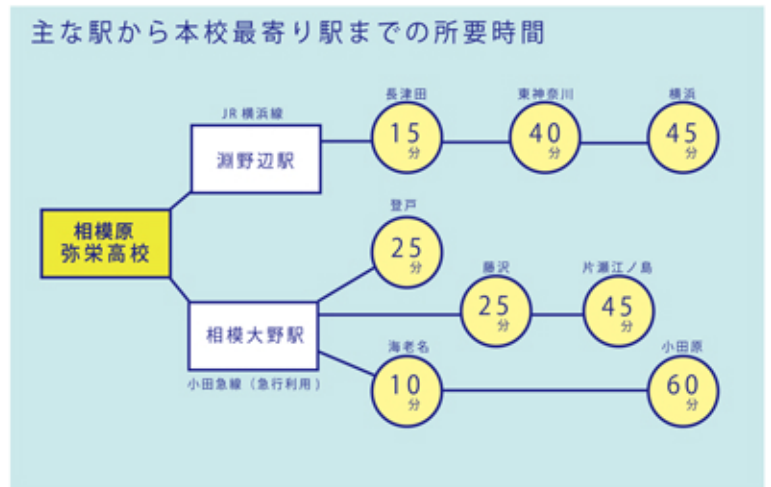

アクセス

本校付近略地図 - 交通のご案内 -

交通

JR 横浜線 淵野辺駅下車 徒歩 25 分

淵野辺駅南口より	バス	水郷田名 / 上溝 / 田名バスターミナル 行	栄公園前	下車	徒歩 8 分
淵野辺駅南口より	バス	青葉循環～淵野辺駅南口 行	弥栄小学校前	下車	徒歩 3 分
小田急線相模大野駅より	バス	大野台経由 JR 相模原駅 行	青葉児童館前	下車	徒歩 3 分

※点線は来校いただく場合の参考ルートです

令和 5 年度 スケジュール

学校説明会や一般公開の行事についての詳細は、ホームページに掲載予定です。

日時	イベント	会場	日時	イベント	会場
			9 月 9 日 (土)	WE FES 文化の部	相模原弥栄
			10 日 (日)	(文化祭一般公開)	
8 月 18 日 (金)	部活動体験	相模原弥栄	10 月 21 日 (土)	オープンスクール	相模原弥栄
8 月 19 日 (土)	学校説明会	相模原弥栄 (美術科・音楽科)	11 月 11 日 (土)	学校説明会	相模原弥栄
		相模原市民会館 (普通科・スポーツ科学科)	12 月 2 日 (土)	学校説明会	相模原弥栄