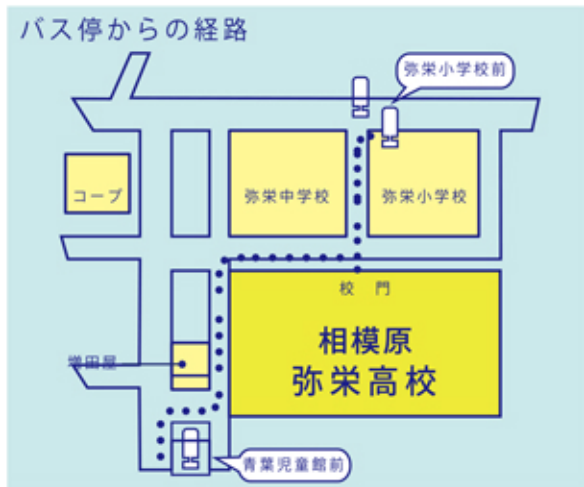

アクセス

本校付近略地図 - 交通のご案内 -

交通

JR 横浜線 淵野辺駅下車 徒歩 25 分

淵野辺駅南口より	バス	水郷田名 / 上溝 / 田名バスターミナル 行	栄公園前	下車	徒歩 8 分
淵野辺駅南口より	バス	青葉循環～淵野辺駅南口 行	弥栄小学校前	下車	徒歩 3 分
小田急線相模大野駅より	バス	大野台経由 JR 相模原駅 行	青葉児童館前	下車	徒歩 3 分

※点線は来校いただく場合の参考ルートです