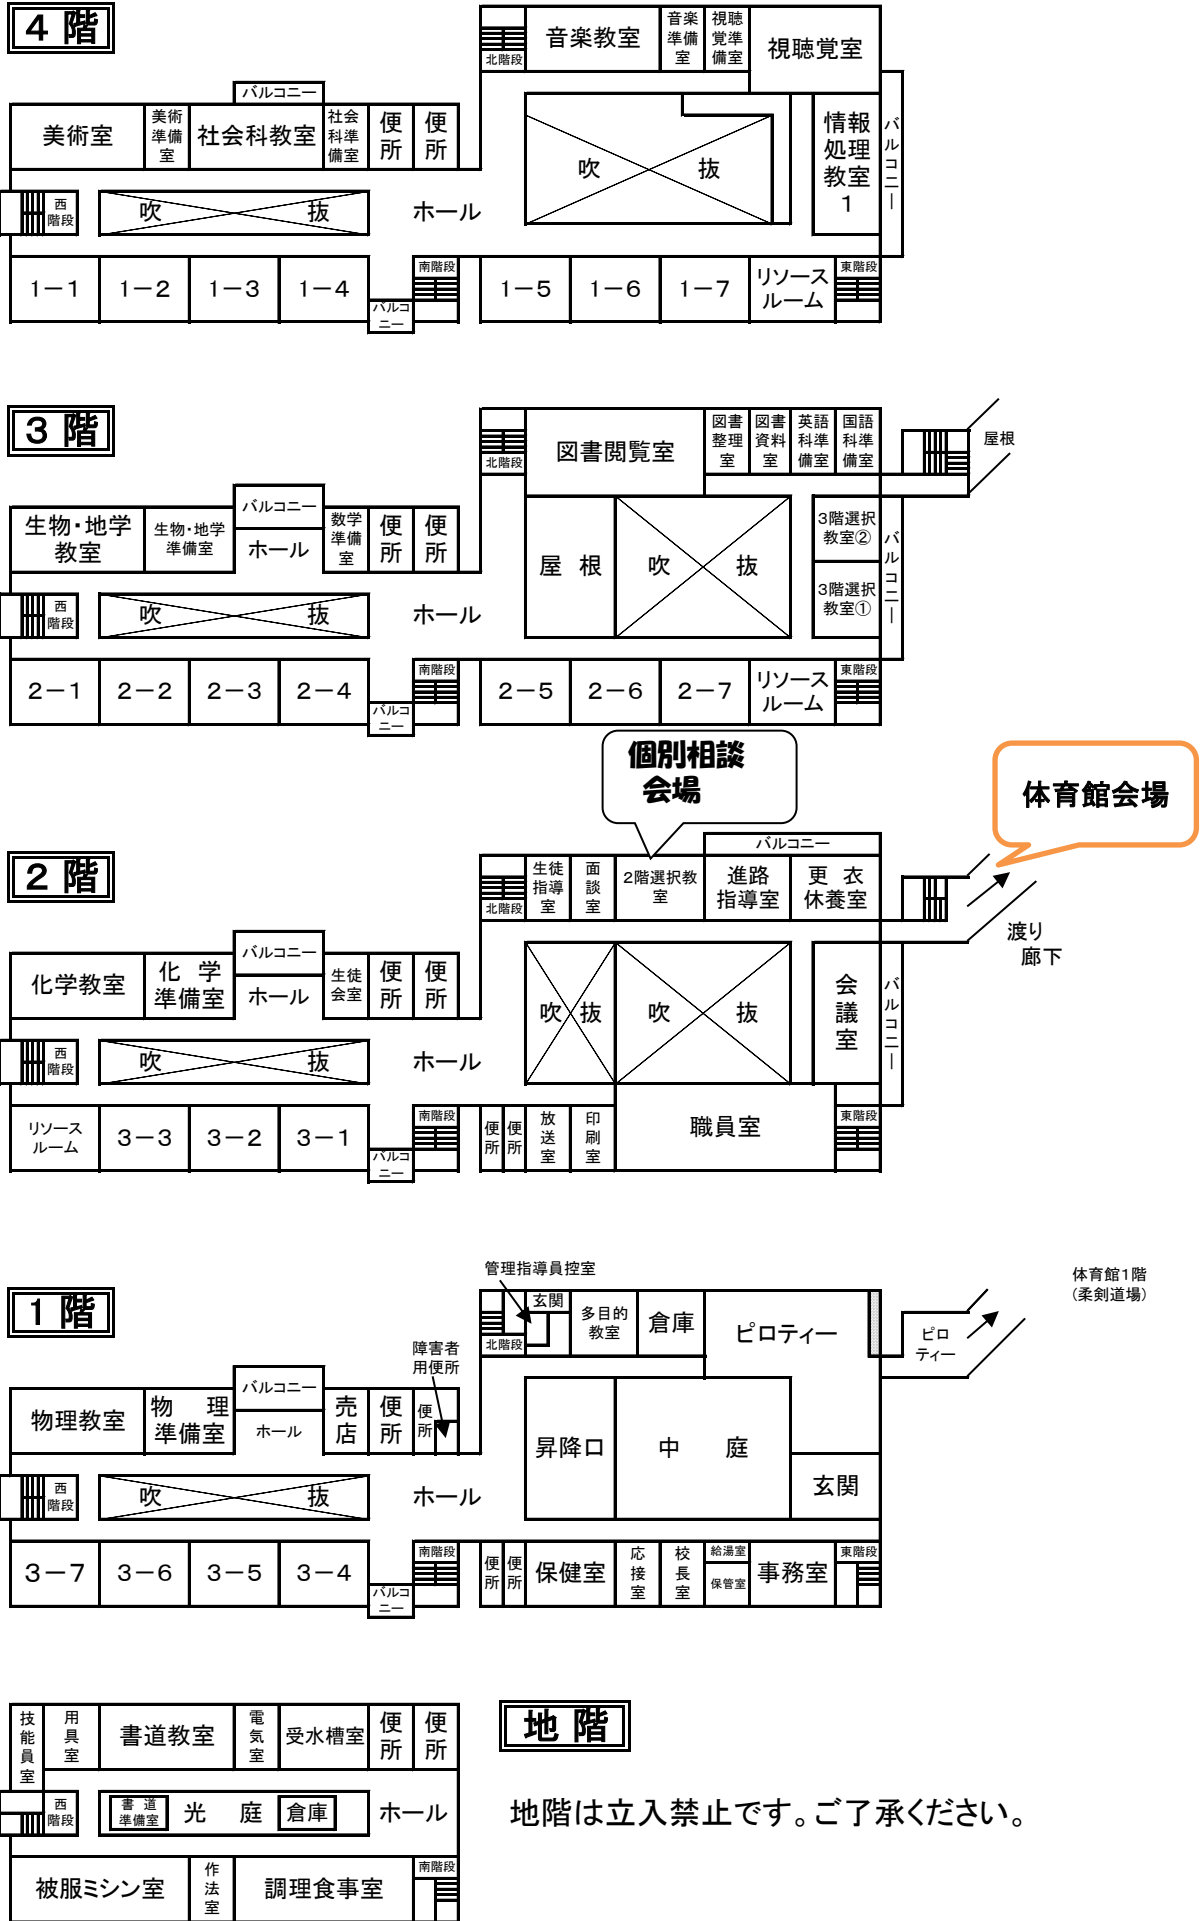

# 令和4年度 城郷高校 教室配置図

個別相談  
会場

体育館会場