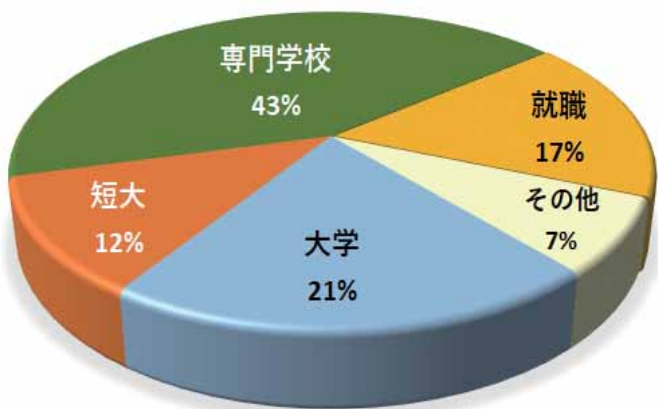

【主な進学・就職先】(過去3年間)

《4年生大学》

麻布大、桜美林大、神奈川大、鎌倉女子大、関東学院大、共立女子大、工学院大、国土館大、相模女子大、産業能率大、女子美術大、玉川大、帝京大、桐蔭横浜大、東海大、日本大、法政大、明治学院大、明星大、立正大、和光大 他

《短期大学》

和泉短大、鎌倉女子大短大、相模女子大学短期大学部、湘北短大、聖セシリア短大、洗足こども短大 他

《専門学校》

厚木看護、相模原看護、日本工学院八王子 他

《就職》

京王電鉄、ニコン、東プレ、三菱重工 他