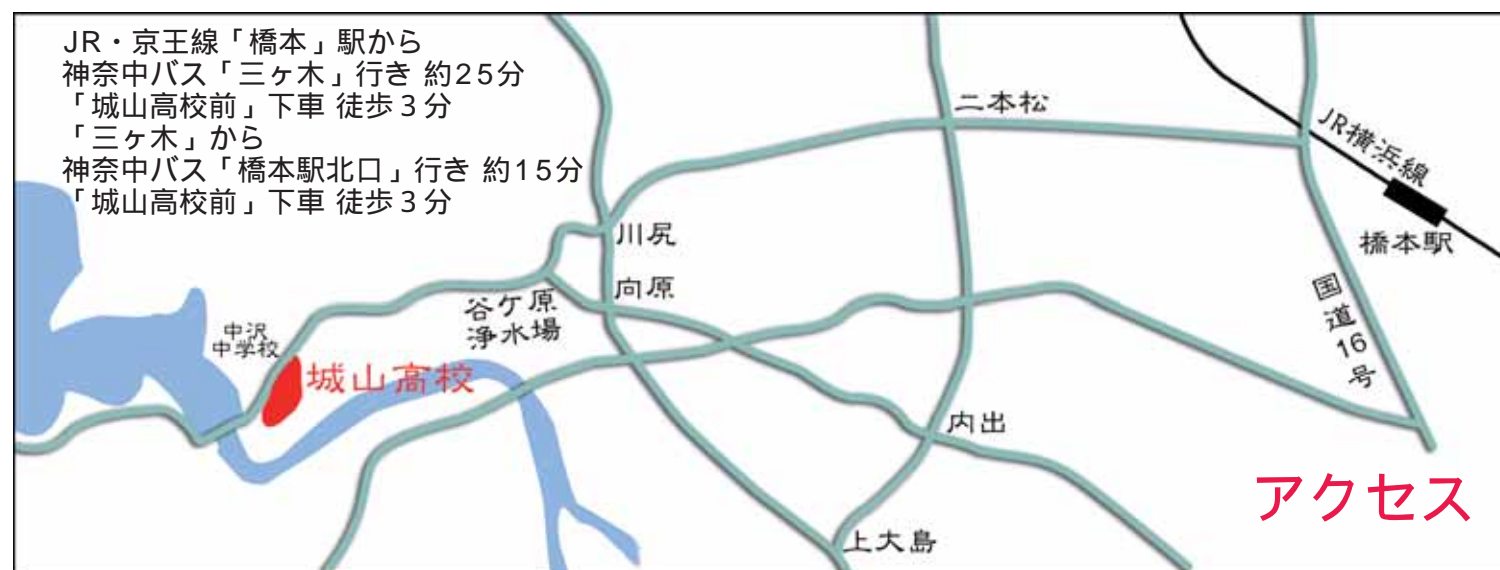

### 学校説明会

8月23日(月) 杜のホールはしもと  
詳細は決定し次第、本校Webサイトでご案内します。

要事前申込

### 学校・入試説明会

11月20日(土)・27日(土) 本校  
詳細は決定し次第、本校Webサイトでご案内します。

要事前申込

上記説明会の日程等は、新型コロナウイルス感染症の状況等によって変更する場合があります。本校Webサイトでご確認ください。  
ご来場・ご来校の際は公共の交通機関をご利用ください。

JR・京王線「橋本」駅から  
神奈中バス「三ヶ木」行き 約25分  
「城山高校前」下車 徒歩3分  
「三ヶ木」から  
神奈中バス「橋本駅北口」行き 約15分  
「城山高校前」下車 徒歩3分