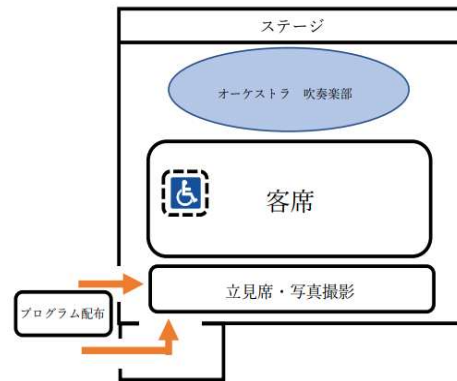

現役チア

体操部：「体操部発表」

OGチア

男子チア

<第一体育館>

- ・館内は飲食禁止です。
- ・三脚等を使ったビデオ撮影をされる方は体育館後方の立ち見席をご利用ください。
- ・全席自由席です。（保護者席を除く）
- ・開場前は混雑するので、指定する場所に整列していただくことがあります。
- ・両日とも吹奏楽部公演の前に吹奏楽部員によるウェイトニング演奏があります。
- ・雨天時の青空パート以外の公演中は、座席移動は控えていただくようご協力お願いします。
- ・立ち見席はいずれの公演中も出入り自由です。