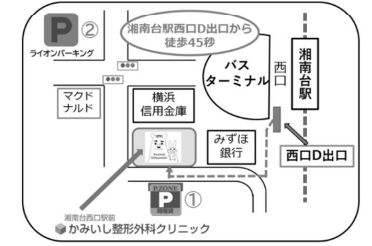

祝!!第78回湘南高校文化祭

部活生
全力応援
プロジェクト

部活も、勉強も、
積み重ねが生み出す最高の瞬間。

臨海セミナーがバックアップ!!

部活も大学受験も大成功しよう!!

7月+夏期講習無料体験授業

※授業料は全て無料です。※体験授業として臨海セミナーは、3,300円(小1~中2)・5,500円(中3)・3,300円(高1~高3)、個別指導セレクトは3,300円が必要となります(全て税込)。
※別途模擬試験代または教材費が必要なコース・学年がございます。※臨海セミナー・セレクトで1年以内に授業を受けた方は無料体験授業の対象とはなりません。

神奈川・東京・千葉・埼玉・大阪
1都1府3県を結ぶ臨海ネットワーク

臨海セミナー

お申し込みは
こちら▼

小3~中3 小中学部本部 045-441-4119
高1~高3 大学受験科本部 045-451-5138

小中学部	大船校	湘南深沢校	藤沢南校	藤沢北校	鶴沼海岸校
	善行校	六会校	長後校	湘南台校	辻堂南校
	辻堂北校	湘南ライフタウン校	茅ヶ崎南校	茅ヶ崎北校	茅ヶ崎高田校
	寒川校	平塚南校	平塚北校	平塚旭校	平塚四之宮校
	鴨宮校	小田原校	ライズモール綾瀬校	高座渋谷校	大和校
大学受験科	藤沢校	湘南台校	大船校	大和校	戸塚校

骨粗鬆症・腰痛・膝痛・五十肩・スポーツ整形・骨折・捻挫・交通事故・労災 など

かみいし整形外科 クリニック

整形外科・リハビリテーション科
院長: 上石 貴之

〒252-0804 藤沢市湘南台2丁目13-10 神中第5ビル1F
TEL: 0466-44-1899 FAX: 0466-44-1900

診療時間	月	火	水	木	金	土
9:00~12:30	○	○	○	○	○	○
15:00~18:30	○	○	○	○	○	—
18:30~19:30	○	—	—	—	—	—

月・火・木は19:30まで受付。新患は15分前まで。
患者集中した場合、受付締切りを早めることがあります。

ホームページ

【プログラム広告募集中】

お問い合わせ: shonan.bunkasai.program@gmail.com

※広告掲載には規定があります
※個人での広告掲載はできません

文化祭実行委員会プログラムパート (陸上部)