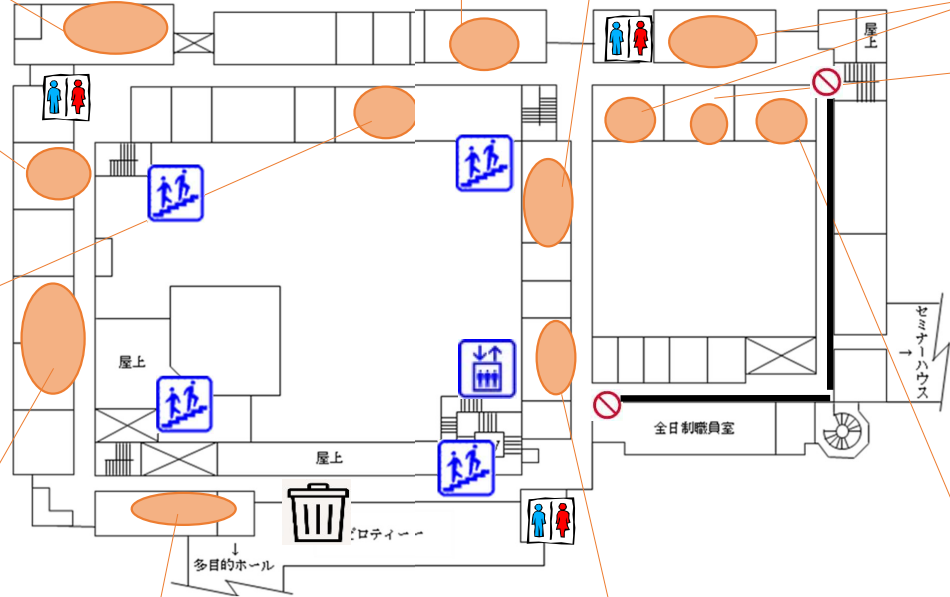

●参加団体紹介・フロアマップ<< 2階 >>

●参加団体紹介・フロアマップ<< 2階 >>

【ライブハウスパート】音楽研究部(全)
軽音楽部(定):「文化祭ライブ」

両日とも 9:00~14:00 @視聴覚室
タイムテーブルは P.27 参照

【美術部】:「作品展示・販売」

@美術室

【地理研究部/歴史研究部】

「地理・歴史っておもしろい」

@地歴科教室

【多文化共生部(定)】

@定時棟: サンセットルーム, 1-C 教室

【湘友会 校歌祭委員会】:「校歌に親しもう」

@1-9 教室

校歌についての解説・皆さんと校歌を歌う
講演 校歌誕生の秘話を語る「秀麗の富士物語」

【漫画研究部】

漫画研究部イラスト展示 @CAI 教室

【劇団非常口】:「空高く咲く花に」第1回 10:00 開演

第2回 12:00 開演
第3回 14:00 開演
※両日とも同時程
@1-6, 7 教室

優等生として周囲の期待に応え続けた高校生,奏音(かなと)。将来について悩みながらも、本当の夢を、胸にはしまいでんしていた。そんな彼を支えるのは、個性豊かな友人たちと、生徒思いの先生、夏の花火大会をきっかけに、それぞれの想いや進路への不安が少しずつ動き出していく。青春のきらめきと葛藤を描いたひと夏の物語。

【文化祭実行委員会】:「湘南生と話そう!」

湘南生とお話して湘南高校についてたくさん知ろう! 両日 10:00~15:30 当日予約制です。LL 教室前に置いてある用紙に記入してください。

@LL 教室

【鉄道研究部】:「鉄道って、おもしろい」

@公民科教室

【PTA&文化部(定)】:「定時の部屋」

生物部や写真部の展示、定時制 PTA による本校の紹介があります

@定時棟: 1-B 教室

【eスポーツ部(定)】:「eスポーツ体験」

両日とも 9:30~15:00

@定時棟: 1-A 教室