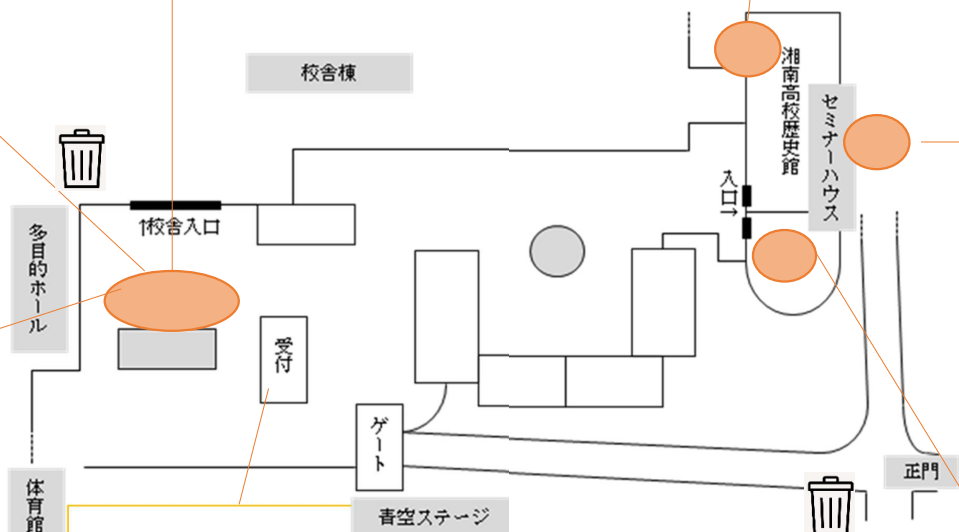

【定時制生徒会】

「シルクスクリーン グッズ販売」

@ロータリー

※雨天時：定時棟 1F 3-B 教室

全日制【企画パート】

「スタンプラリー」

【生徒会本部】

「湘南まんじゅう/葛アイス販売」

@昇降口前

【湘友会 歴史館運営委員会】

「湘友会 100周年プレ展示」

両日とも開館しています。

@湘南高校歴史館

【競技かるた部】：「かるた体験」

@セミナー2階和室

▲スリッパ及び靴袋持参のお願い

校内に入るには上履き(スリッパ)と外履きを入れる袋が必要です!!

ご協力をお願いします

受付接待パート

【硬式野球部】：「野球で遊ぼう。」

小さい子と野球@校庭

【食堂パート】

「マリン、ユッカ A ユッカ B」

10:00~16:00 (両日とも同時程)