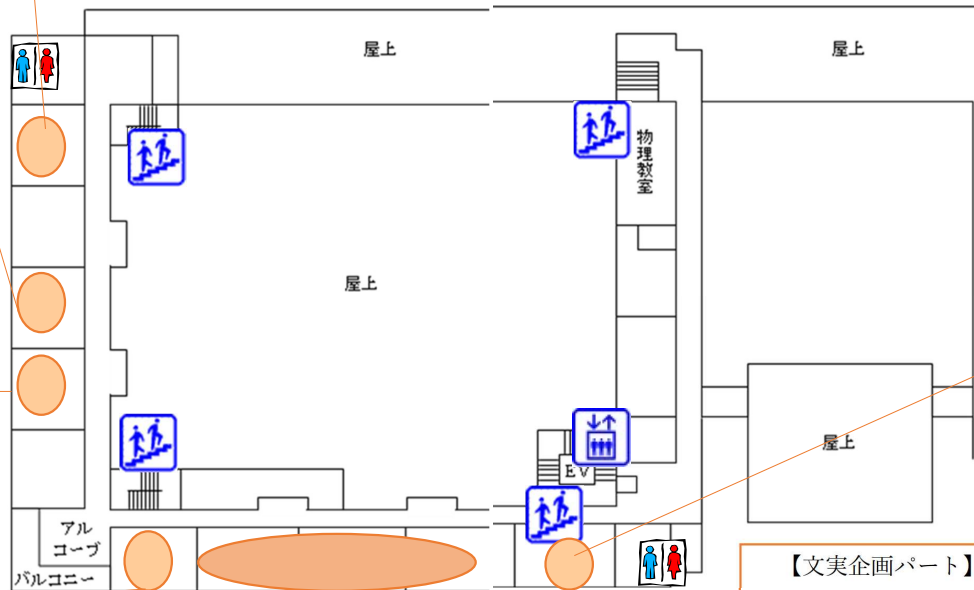

【物理情報通信部】：「かふえ・る〜じゅ」

@2-3、4教室

【テントパート】：「ベビッフル」

@2-1, 2教室

【生物研究部】：「なまけんいやされよう」

生き物の展示
@生物教室

【プログラム広告募集中】

お問い合わせ：shonan.bunkasai.program@gmail.com

※広告掲載には規定があります

※個人での広告掲載はできません

文化祭実行委員会プログラムパート (隣上部)

【シカゴ海外研修】：「シカゴ☆ブース」

海外研修成果報告 @3-7 教室

【数学研究部】：「値をすべて求めよ」

高校入試予想問題 @3-6 教室

【写真部】：「写真部 Life」

写真の展示
@3-4 隣教室

【確率思考同好会】

「SPC～本格ポーカー体験」

本格ポーカー体験ができます
@3-9 教室

ゴミの分別・削減へのご協力お願いいたします

第78回湘南高校文化祭にお越しくださりありがとうございます。
校内の環境整備のため、ゴミの分別と削減へのご協力をお願いいたします。

- 可燃
紙皿、紙コップ、割り箸、紙類、汚れているプラゴミ
※生ゴミは生ゴミにのところに捨ててください
※きれいなプラゴミはプラのところに捨ててください
- プラ
汚れのついていないプラゴミ(お菓子の外袋など)
※汚れているものは可燃に捨ててください
- 生ゴミ
食べ残し、飲み残しのみ
- PETボトル
飲みきってから捨ててください
※キャップとラベルは分けてそのまま捨ててください
- 缶
飲みきってから捨ててください