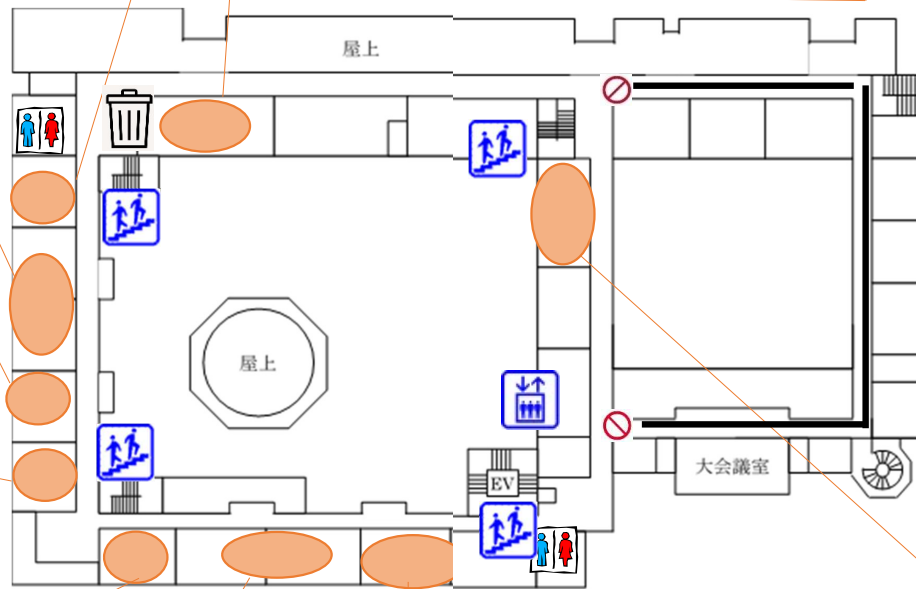

【文藝部】：「SHONAN 文藝」

作品の展示・配布 @2-6教室

【クイズ研究部】：「You Own QUIZ」

早押しクイズ体験@2-5

【PTA】：「親も楽しむ 繋ぐ未来」

湘南キーホルダー(新作)・チャリティー販売中!!! PTA各委員会の活動紹介展示・体育祭・学校紹介ビデオの上映中しています!!!

両日とも 9:00~15:00

@2-4 隣教室

【物理情報通信部】：「かふえ・る〜じゅ」

@2-3、4教室

【テントパート】：「ベビッフル」

@2-1, 2教室

【生物研究部】：「なまけんいやされよう」

生き物の展示
@生物教室

【プログラム広告募集中】

お問い合わせ：shonan.bunkasai.program@gmail.com

※広告掲載には規定があります

※個人での広告掲載はできません

文化祭実行委員会プログラムパート (隣上部)

【シカゴ海外研修】：「シカゴ☆ブース」

海外研修成果報告 @3-7 教室

【数学研究部】：「値をすべて求めよ」

高校入試予想問題 @3-6 教室

【写真部】：「写真部 Life」