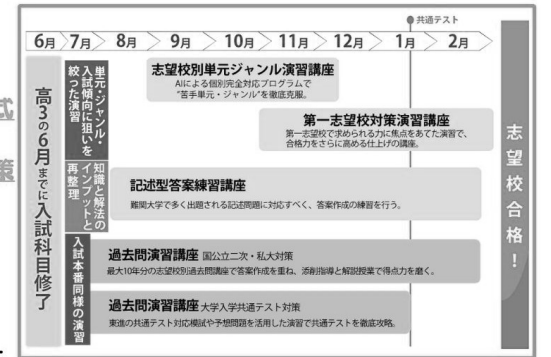

のべ100万人の東進生の学習データ
全101大学600学部過去の過去問分析

君の東進での
あらゆる学習データ

10万問以上のデータベースから
志望校合格に最適な演習を最先順位に提案!