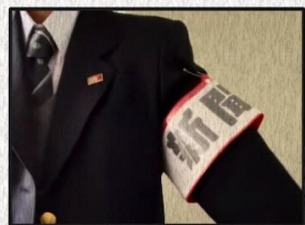

「ぶんぶちゃん」人気上昇中!!

長い歴史を持つ新聞部のマスコットキャラクターである「ぶんぶちゃん」。部員の中では、今もなおその人気を保っている。また、文化部合同部室には、「ぶんぶちゃん」のかぶりものが収納されている。

▼「ぶんぶちゃん」のかぶりものをかぶる生徒

あこがれの腕章、装着

新聞部の真の魅力であると言っても過言ではない。誰もが一度は憧れたことがあるあの腕章を、主に新入生勧誘や体育祭で着用することができる。

▲新聞部の腕章

カッコいい

TwitterとInstagram

新聞部では新聞発行のほかにSNSの運用もおこなっており、行事の結果速報や各カラーの情報を発信している。

ごあいさつ

こんにちは、新聞部です。
新聞部は、年3~4回の新聞発行を中心に活動しております。

基本情報

部員数：表を参照