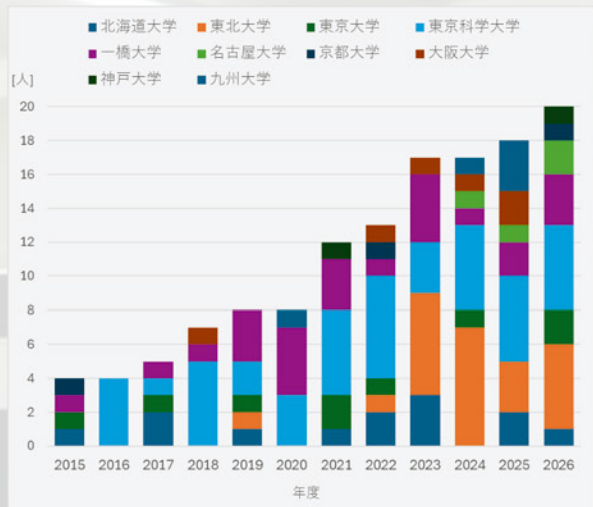

# 学力向上進学重点校

学力向上進学重点校とは、将来の日本や国際社会でリーダーとして活躍できる高い資質・能力を持った人材を育成するため、神奈川県教育委員会によって指定された学校です。

幅広い教科・科目の指導や総合的な探究の時間での探究活動の取組み等を通じて、生徒一人ひとりに高い学力と、豊かな知恵や経験を身に付けさせ、進路希望の実現が図れるよう取り組んでいます。

## 国公立大現役合格者推移