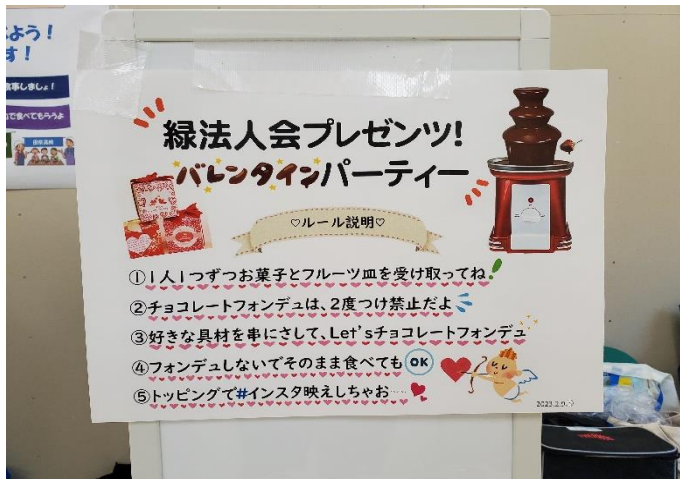

# ♪田奈高校で朝食を♪

～朝食提供事業（神奈川県教育委員会・公益社団法人緑法人会）～

季節イベント特集です。2月はバレンタイン特別企画でチョコレートフォンデュ体験とチョコをチョコっとプレゼント。3月はひな祭り特別企画でちらし寿司やひなあられをプレゼントしました。

ルール説明。「二度づけ禁止」も徹底です

甘いチョコレートをたっぷり！初体験です

〇〇先生自宅のひな人形も彩をそえました

解説プリントでひな祭りのルーツもお勉強

卒業式前日の3年生も大勢きてくれました！

お雛様とお内裏様の皆さん（今日のスタッフ）です