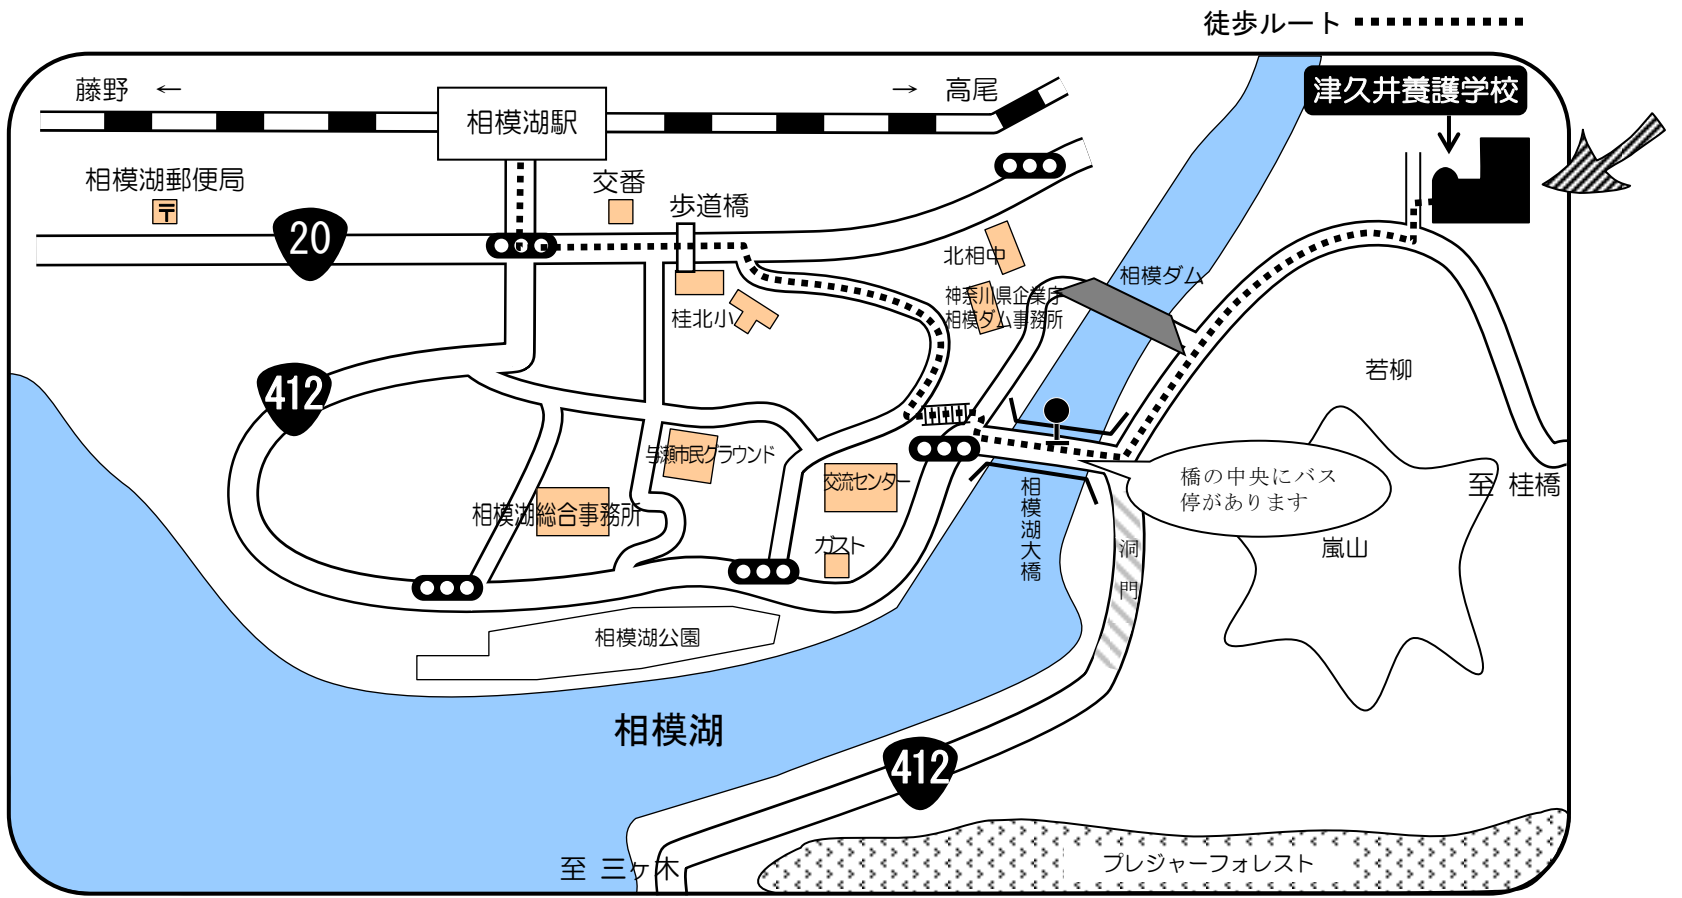

# 《 津久井養護学校 案内図 》

## 【利用交通機関】

- ◆ JR 中央線「相模湖駅」から徒歩 22 分
- ◆ 「相模湖駅」から神奈中バス利用の場合は「三ヶ木」行き「相模湖大橋」下車 徒歩 10 分
- ◆ 橋本、城山、津久井方面からは「三ヶ木」乗換「相模湖駅」行き「相模湖大橋」下車 徒歩 10 分  
※桂橋経由のバスは「相模湖大橋」を通りません。