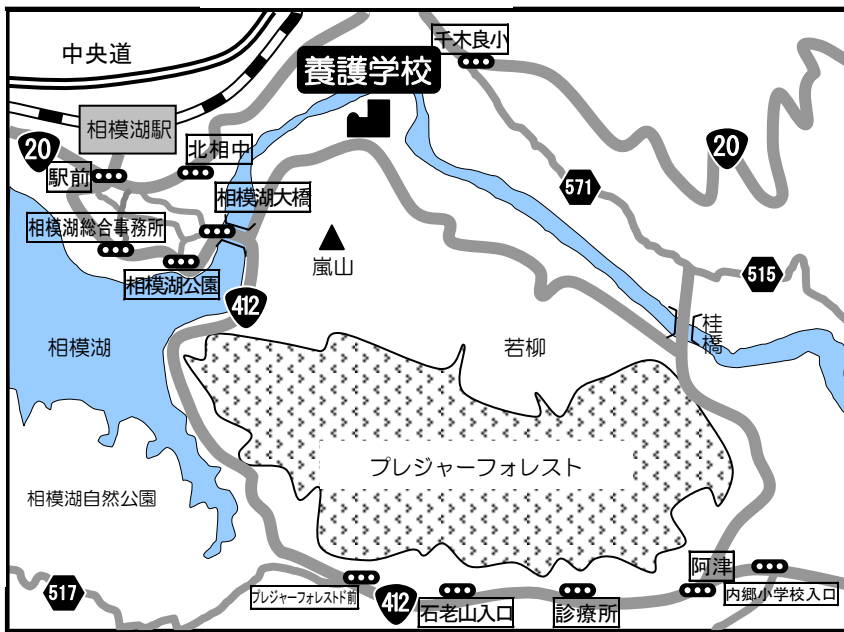

# 《 津久井養護学校 案内図 》

## 【利用交通機関】

- ◆ JR 中央線「相模湖駅」から徒歩 22 分
- ◆ 「相模湖駅」から神奈中バス利用の場合は「三ヶ木」行き「相模湖大橋」下車 徒歩 10 分
- ◆ 橋本、城山、津久井方面からは「三ヶ木」乗換「相模湖駅」行き「相模湖大橋」下車 徒歩 10 分  
※桂橋経由のバスは「相模湖大橋」を通りません。