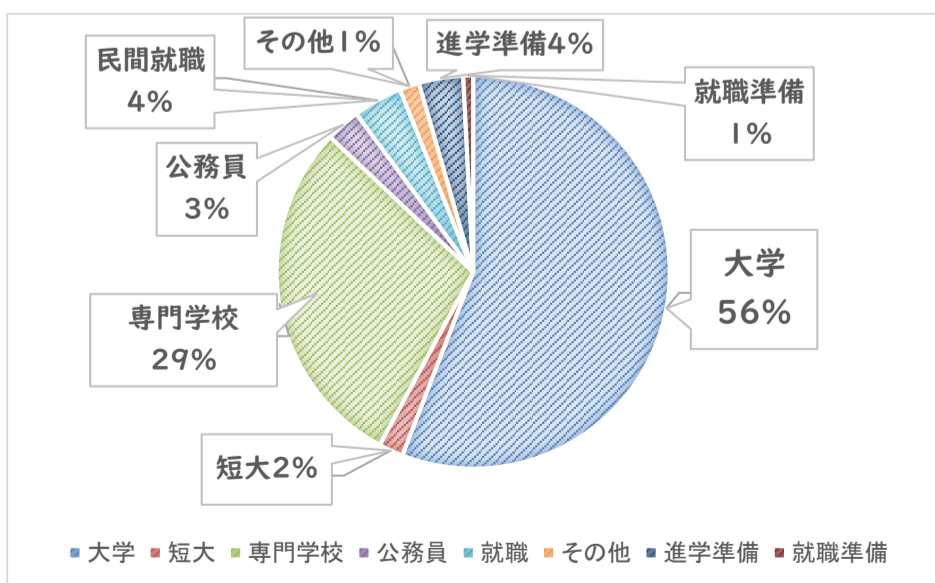

進路便り

令和6年度卒業生(47期生)の合格者数と入学者数

2025/4/1

学校名	指定校推薦	公募制推薦	総合型(AO)	一般	入学
麻布大学			3		3
桜美林大学			1		1
神奈川県立保健福祉大学		1			1
神奈川工科大学	1			3	2
神奈川大学	19		2	12	29
鎌倉女子大学	4			1	5
関東学院大学	16		19	9	38
北里大学				1	1
杏林大学			1		1
工学院大学	1				1
国際医療福祉大学		1			1
国士舘大学	1			2	2
駒澤大学	1			1	2
相模女子大学	1				1
産業能率大学	1	1	1	1	3
実践女子大学	1				1
湘南医療大学	1		1		1
湘南鎌倉医療大学			2		2
湘南工科大学				3	1
大正大学			1		1
大東文化大学				2	1
玉川大学			1		1
鶴見大学	3			3	4
帝京大学				1	1
田園調布学園大学			1		1
桐蔭横浜大学	3		1		4
東海大学	1		3	3	4
東京医療保健大学			1		1
東京都市大学				1	1
日本体育大学			2		2
日本大学	3		2	1	6
フェリス学院大学	2				2
文京学院大学				2	1
文教大学	1				1
武蔵野大学	1				1
明治大学	1				1
目白大学				1	0
八洲学園大学				1	1
横浜商科大学	1				1
横浜創英大学	1				1
横浜薬科大学	1				1
立正大学	5				5
大学合計	70	3	42	48	138

短大名	指定校推薦	公募制推薦	総合	一般	入学
神奈川歯科大学短期大学部	4				4
横浜女子短期大学			1		1
短大合計	4	0	1	0	5

その他学校名	指定校推薦	公募制推薦	AO	一般	入学
鮮文大学 韓国語学院				1	1
その他進学合計	0	0	0	1	1

専門学校名	指定校推薦	公募制推薦	総合型(AO)	一般	入学
エアライン鉄道ホテルテーマパーク専門学校			1		1
大原法律公務員専門学校横浜校			4		2
大原簿記情報ビジネス専門学校横浜校			2		2
神奈川衛生学園専門学校		1			1
神奈川県立衛生看護専門学校	2				2
鎌倉早見美容芸術専門学校			1		1
グローバルBiz専門職大学			1		1
国際フード製菓専門学校	1		1		2
佐伯栄養専門学校			1		1
湘央生命科学技術専門学校			1		1
情報科学専門学校			7	2	8
専門学校東京アナウンス学院			1		1
専門学校東京ビジネス・アカデミー			1		1
専門学校東京ホスピタリティ・アカデミー			1		1
東京スクールオブミュージック&ダンス専門学校			1		1
東京ビジュアルアーツアカデミー			2		2
東京ホテル・トラベル・鉄道専門学校			1		1
日産横浜自動車大学校			2		1
日本さかな専門学校			1		1
聖ヶ丘保育専門学校	1				1
横須賀市立看護専門学校	3		1		4
ヨコスカ調理製菓専門学校				1	1
横浜カレッジ	2		4		6
横浜医療秘書専門学校			1		1
横浜こども専門学校			1		1
横浜市病院協会看護専門学校				1	1
横浜情報ITクリエイター専門学校			2		2
横浜スポーツ&医療ウェルネス専門学校			1		1
横浜中央看護専門学校			1		1
横浜調理師専門学校	1				1
横浜テクノオート専門学校	1				1
横浜デジタルアーツ専門学校	2	1	6		8
横浜動物専門学校		1	3		4
横浜ビューティアート専門学校			1		1
横浜保育福祉専門学校	2	1			3
横浜未来看護専門学校			1		1
横浜リハビリテーション専門学校			1		1
横浜理容美容専門学校			1		1
横浜労災看護専門学校		1			1
専門合計	15	5	53	4	72