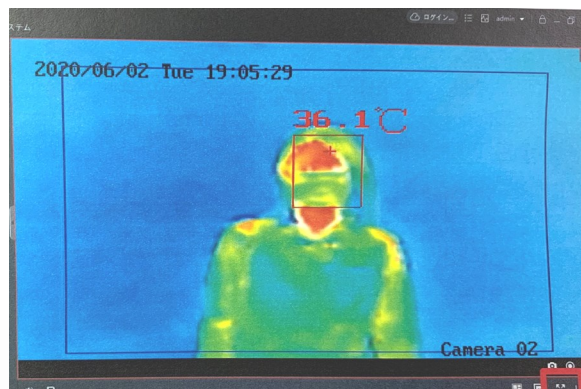

### ～サーマルカメラの導入～

令和2年9月9日(水)サーマルカメラを導入しました。

#### サーマルカメラとは

表面温度を確認できるもので、カメラの前を通ると右画像のように非接触での体温チェックが可能となります。

【導入したカメラ本体】

【モニタリング中の様子】

今後、学校行事や、昇降口などでの定点観察、部活動などで来校する教員や生徒などの体温チェックをスムーズに行うことができます。