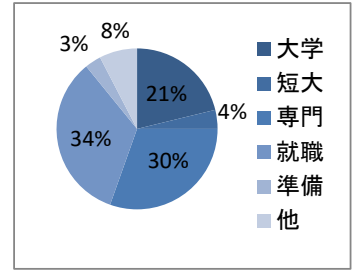

卒業生の進路状況(令和6年3月卒業 41期生)

●進路別状況

	大学	短大	専門学校	就職	進学準備	その他	合計
男	28	2	29	40	1	4	104
女	11	5	27	22	5	10	80
合計	39	7	56	62	6	14	184
%	21%	4%	30%	34%	3%	8%	100%

●四年制大学

大学名	人数	大学名	人数	大学名	人数
神奈川大学	5	東京工芸大学	2	専修大学	1
桜美林大学	4	文教大学	2	田園調布学園大学	1
相模女子大学	3	明星大学	2	東京工科大学	1
横浜商科大学	3	松蔭大学	2	東京成徳大学	1
神奈川工科大学	2	熊本学園大学	1	東京電機大学	1
多摩大学	2	国士舘大学	1	桐朋学園大学	1
鶴見大学	2	実践女子大学	1	和光大学	1

合計	指定	公募	総合	一般
39	31	2	3	3

●短期大学

短大名	人数	短大名	人数	短大名	人数
湘北短期大学	2	産業技術短期大学校	1	和泉短期大学	1
フェリスアキドモ短期	2	港湾職業能力開発短期大学校横浜校	1		

合計	指定	公募	AO	一般
7	4	0	3	0

●専門学校等

学校名	人数	学校名	人数	学校名	人数
工業分野 3		衛生(美容) 9		文化教養 13	
東京自動車大学校	1	横浜ビューティー&ブライダル専門学校	5	日本工学院八王子専門学校	2
日本工学院専門学校	1	横浜 f カレッジ	1	横浜デジタルアーツ専門学校	2
日本工学院八王子専門学校	1	窪田理容美容専門学校	1	横浜リゾート&スポーツ専門学校	2
医療看護 10		教育福祉 5		文化教養 13	
茅ヶ崎リハビリテーション専門学校	2	アーティスティックB 横浜美容専門学校	1	横浜システム工学院専門学校	1
神奈川柔整鍼灸専門学校	1	横浜商業高等学校別科	1	東京アナウンス学院	1
新横浜歯科衛生士・歯科技工士専門学校	1			東放学園専門学校	1
医療ビジネス観光福祉専門学校	1	教育福祉 5		国際動物専門学校	1
厚木看護専門学校	1	聖ヶ丘保育専門学校	3	専門学校日本動物21	1
首都医校	1	湘南医療福祉専門学校	1	町田デザイン&建築専門学校	1
東京電子専門学校	1	横浜子ども専門学校	1	横浜デザイン学院	1
湘南歯科衛生士専門学校	1				
イムス横浜国際看護専門学校	1	商業実務 10			
衛生(調理) 6		商業実務 10			
横浜栄養専門学校	2	大原簿記医療秘書公務員専門学校町田校	4		
国際フード製菓専門学校	2	東京観光専門学校	2		
町田製菓専門学校	1	日本鉄道&スポーツビジネスカレッジ	2		
東京ベルエポック製菓調理専門学校	1	東京ホテル・観光&ホスピタリティ専門学校	1		
		東京町田情報ITクリエイター専門学校	1		