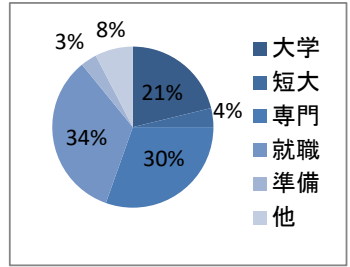

卒業生の進路状況(令和6年3月卒業 41期生)

●進路別状況

	大学	短大	専門学校	就職	進学準備	その他	合計
男	28	2	29	40	1	4	104
女	11	5	27	22	5	10	80
合計	39	7	56	62	6	14	184
%	21%	4%	30%	34%	3%	8%	100%

●四年制大学

大学名	人数	大学名	人数	大学名	人数
神奈川大学	5	東京工芸大学	2	専修大学	1
桜美林大学	4	文教大学	2	田園調布学園大学	1
相模女子大学	3	明星大学	2	東京工科大学	1
横浜商科大学	3	松蔭大学	2	東京成徳大学	1
神奈川工科大学	2	熊本学園大学	1	東京電機大学	1
多摩大学	2	国士舘大学	1	桐朋学園大学	1
鶴見大学	2	実践女子大学	1	和光大学	1

合計	指定	公募	総合	一般
39	31	2	3	3
	79%	5%	8%	8%

●短期大学

短大名	人数	短大名	人数	短大名	人数
湘北短期大学	2	産業技術短期大学校	1	和泉短期大学	1
フェリシアこども短期	2	港湾職業能力開発短期大学校横浜校	1		

合計	指定	公募	AO	一般
7	4	0	3	0
	57%	0%	43%	0%

●専門学校等

学校名	人数	学校名	人数	学校名	人数
工業分野 3		衛生(美容) 9		文化教養 13	
東京自動車大学校	1	横浜ビューティー&ブライダル専門学校	5	日本工学院八王子専門学校	2
日本工学院専門学校	1	横浜fカレッジ	1	横浜デジタルアーツ専門学校	2
日本工学院八王子専門学校	1	窪田理容美容専門学校	1	横浜リゾート&スポーツ専門学校	2
医療看護 10		教育福祉 5		専門学校日本動物21	
茅ヶ崎リハビリテーション専門学校	2	聖ヶ丘保育専門学校	3	町田デザイン&建築専門学校	1
神奈川柔整鍼灸専門学校	1	湘南医療福祉専門学校	1	横浜デザイン学院	1
新横浜歯科衛生士・歯科技工士専門学校	1	横浜子ども専門学校	1		
医療ビジネス観光福祉専門学校	1				
厚木看護専門学校	1				
首都医校	1				
東京電子専門学校	1				
湘南歯科衛生士専門学校	1				
イムス横浜国際看護専門学校	1				
衛生(調理) 6		商業実務 10			
横浜栄養専門学校	2	大原簿記医療秘書公務員専門学校町田校	4		
国際フード製菓専門学校	2	東京観光専門学校	2		
町田製菓専門学校	1	日本鉄道&スポーツビジネスカレッジ	2		
東京ベルエポック製菓調理専門学校	1	東京ホテル・観光&ホスピタリティ専門学校	1		
		東京町田情報ITクリエイター専門学校	1		