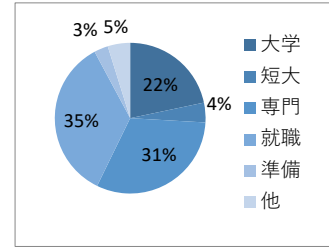

卒業生の進路状況(令和7年3月卒業 42期生)

●進路別状況

	大学	短大	専門学校等	就職	進学準備	その他	合計
男	21	1	33	31	2	5	93
女	15	6	19	27	3	3	73
合計	36	7	52	58	5	8	166
%	22%	4%	31%	35%	3%	5%	100%

●四年制大学

大学名	人数	大学名	人数	大学名	人数
桜美林大学	2	湘南工科大学	1	文教大学	1
神奈川工科大学	2	専修大学	1	平成国際大学	1
神奈川大学	4	多摩大学	2	横浜創英大学	1
関東学院大学	1	東京家政学院大学	1	和光大学	6
京都芸術大学	1	東京工芸大学	1	ZEN大学	1
相模女子大学	4	東京福祉大学	2		0
松蔭大学	2	日本大学	1		0

合計	指定	公募	総合	一般
36	28	1	3	4
	78%	3%	8%	11%

●短期大学

短大名	人数	短大名	人数	短大名	人数
和泉短期大学	4		0		0
湘北短期大学	3		0		0

合計	指定	公募	AO	一般
7	4	1	2	0
	57%	14%	29%	0%

●専門学校等

学校名	人数	学校名	人数	学校名	人数
工業 12		教育・社会福祉 5		文化・教養 16	
青山製図専門学校	1	アルファ医療福祉専門学校	1	大原簿記医療秘書公務員専門学校町田	2
県立産業技術短期大学校	1	町田福祉保育専門学校	1	カコトリミングスクール	1
情報科学専門学校	1	横浜こども専門学校	1	湖南馬事研修センター	1
東京町田情報ITクリエイター専門学校	6	横浜保育福祉専門学校	2	日本工学院八王子専門学校	1
町田デザイン&建築専門学校	2	商業実務 5		東京アニメーションカレッジ専門学校	1
日産横浜自動車学校	1	大原簿記医療秘書公務員専門学校町田校	1	町田デザイン&建築専門学校	1
農業 1		横浜市立横浜商業高等学校	1	ヤマザキ動物専門学校	1
県立かながわ農業アカデミー	1	東京YMCA国際ホテル専門学校	1	横浜スポーツ&医療ウェルネス専門学校	3
医療 3		横浜ウェディング&ブライダル専門学校	2	横浜ミュージックスクール	2
湘央医学技術専門学校	1	服飾・家政 2		横浜リゾート&スポーツ専門学校	3
日本工学院八王子専門学校	1	横浜ファッションデザイン専門学校	1		
横須賀市立看護専門学校	1	横浜カレッジ	1		
衛生 8					
厚木総合専門学校	2				
アフロット美容専門学校園横浜校	1				
国際フード製菓専門学校	1				
服部栄養専門学校	1				
町田調理師専門学校	2				
町田美容専門学校	1				